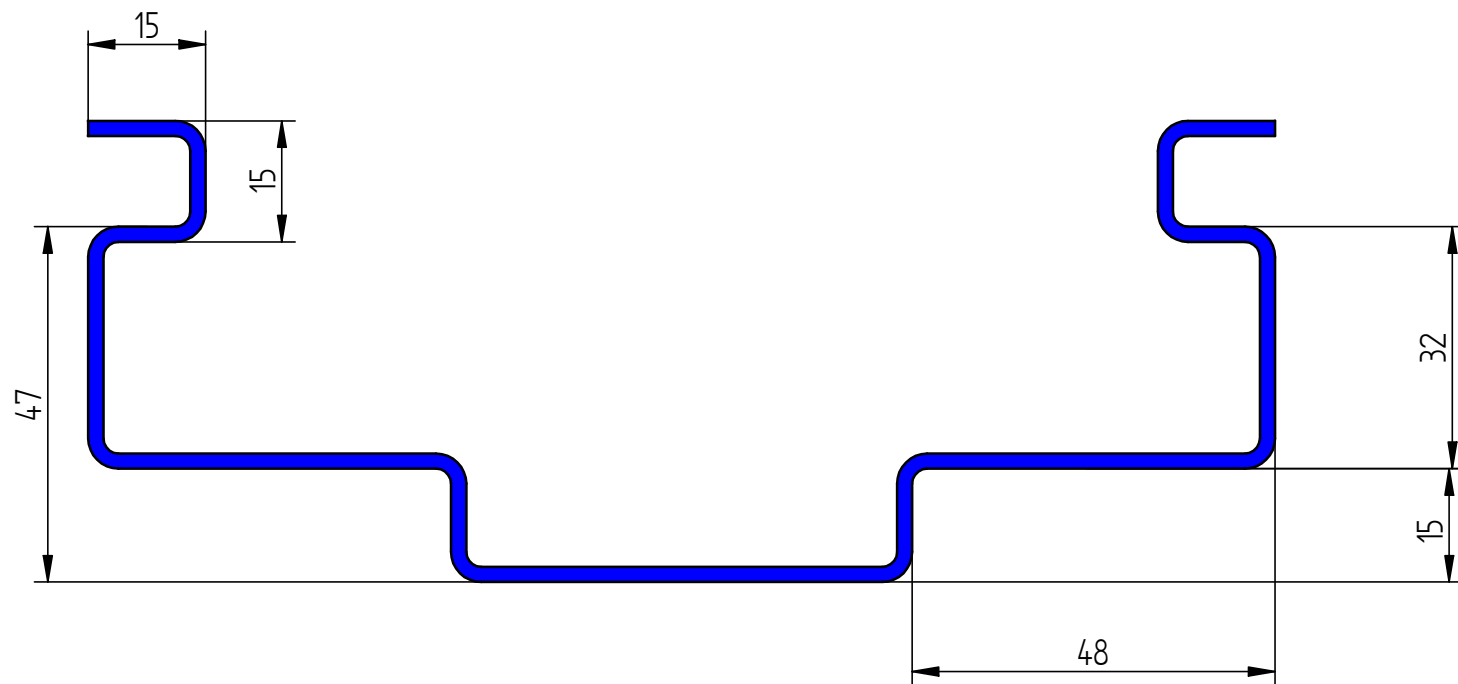

טיפוס-L23
פלץ כפול+שן טיח דו צדדי