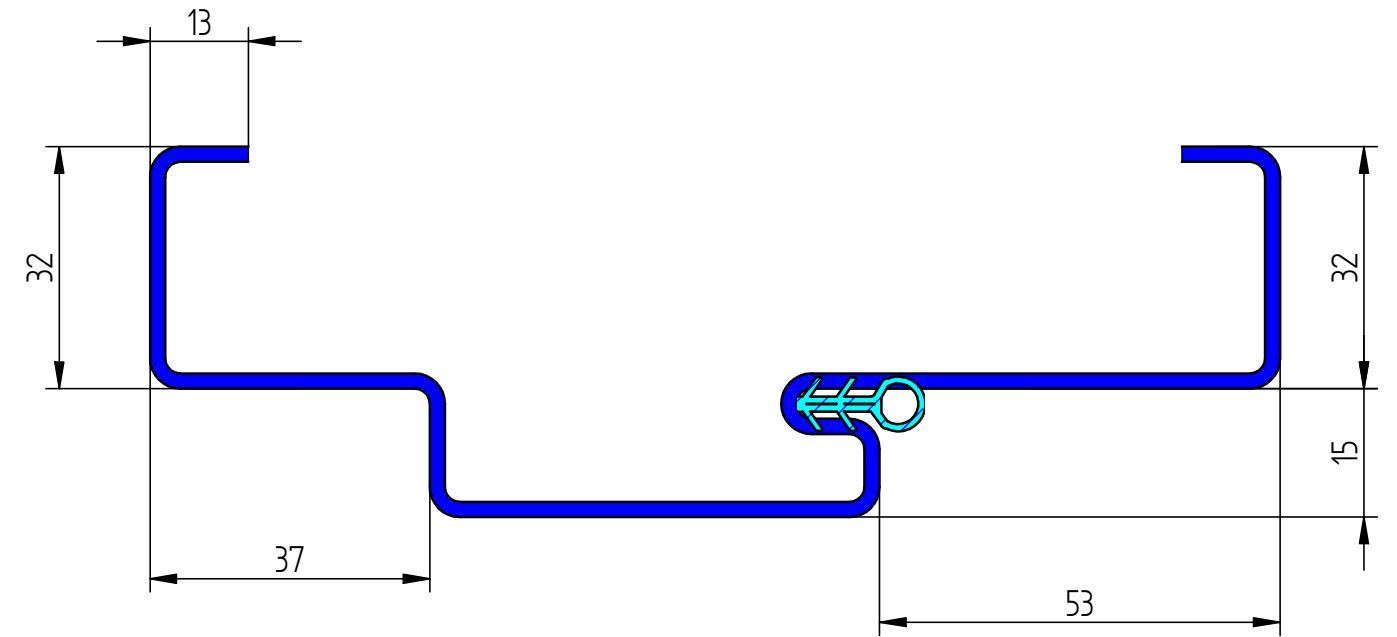

טיפוס-X7
פלץ כפול+גומי אטימה