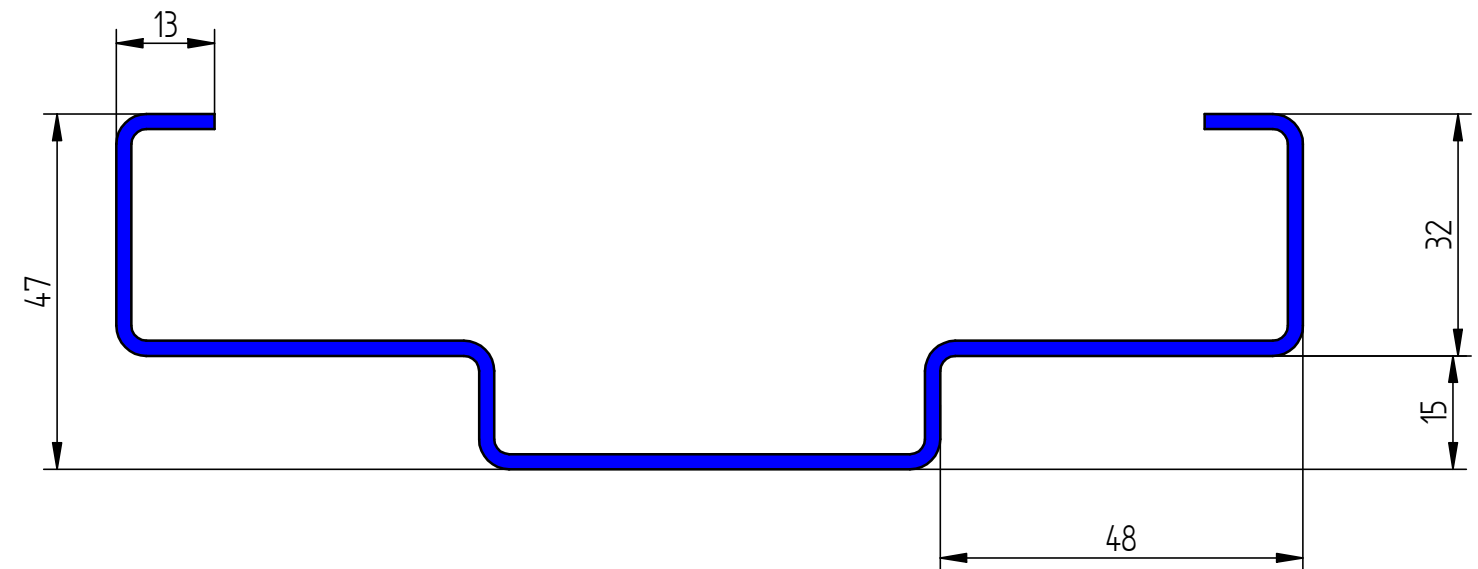

טיפוס-N17
פלץ כפול

פלרז הנדסה בע"מ

ת.ד. 650 נצרת עלית 17000
טל. 04-6418888 פקס. 04-6418889

מכלול משקופי עץ מגרעת כפולה

איתור