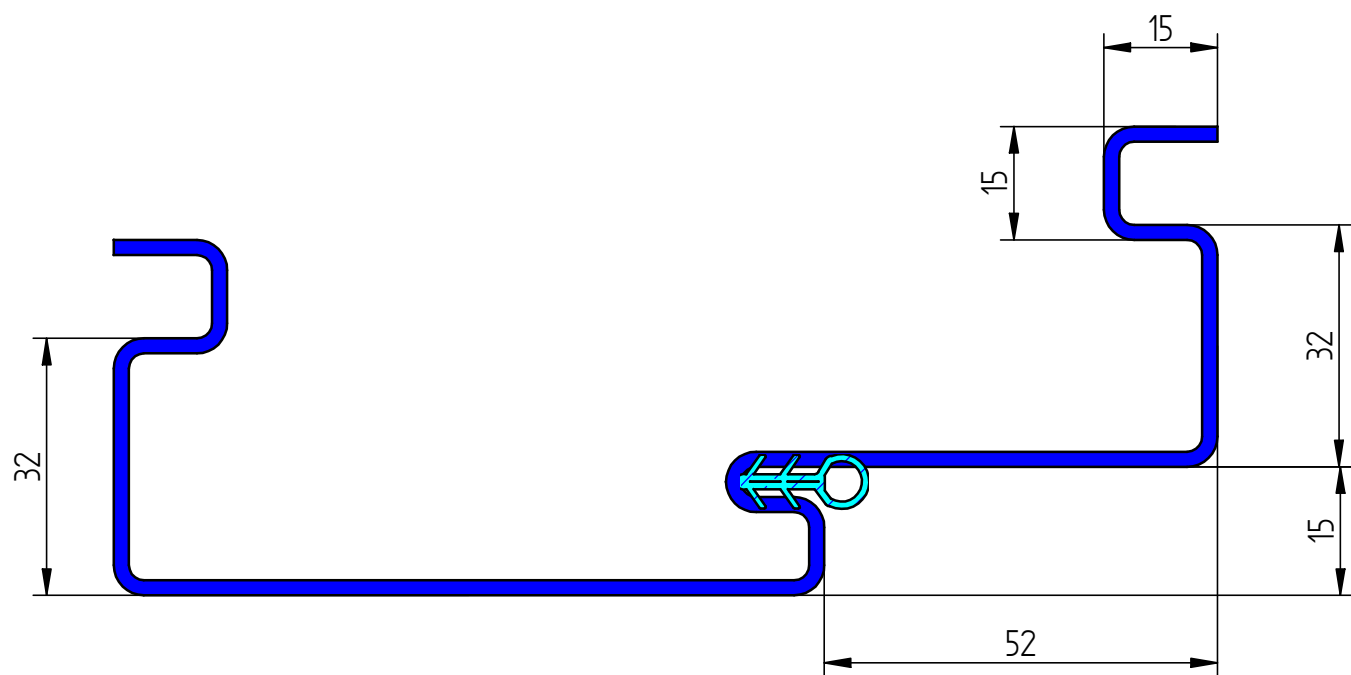

טיפוס-X2  
פלץ אחד+גומי אטימה

טיפוס-X52  
פלץ אחד מתלבש+גומי אטימה

טיפוס-X42  
+פלץ אחד מתלבש  
שן טיח דו צדדי+גומי

טיפוס-X44  
פלץ אחד+שן טיח דו צדדי+גומי

**פלרז הנדסה בע"מ**

ת.ד. 650 נצרת עלית 17000  
טל. 04-6418888 פקס. 04-6418889

מכלול משקופי עץ מגרעת אחת כולל גומי

איתור