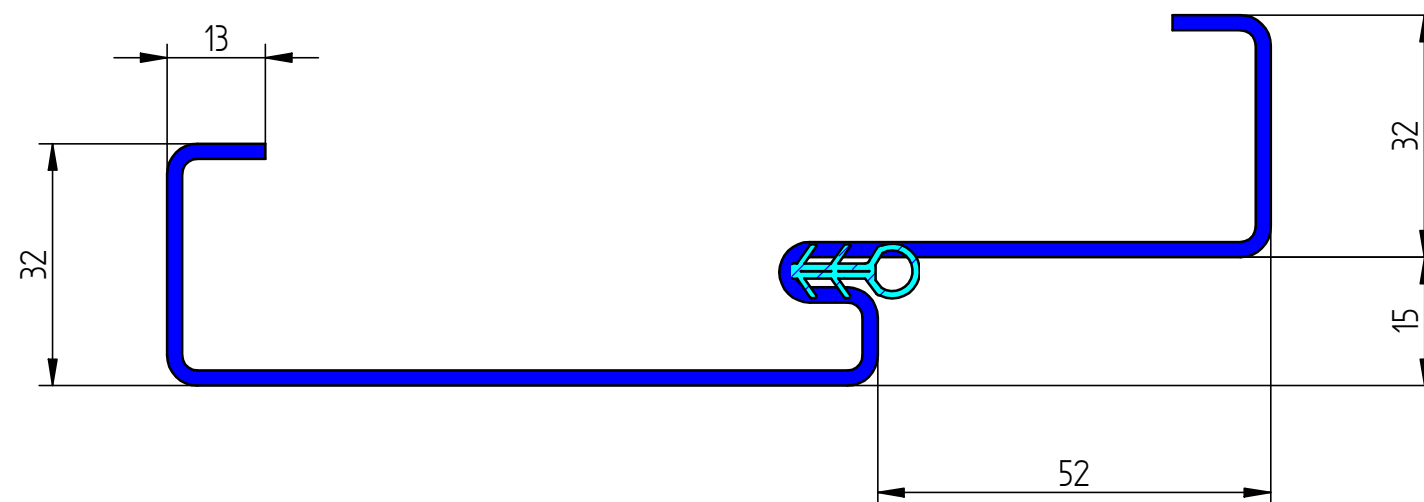

טיפוס-X2  
פלץ אחד+גומי אטימה

טיפוס-X52  
פלץ אחד מתלבש+גומי אטימה

טיפוס-X42  
+פלץ אחד מתלבש  
שן טיח דו צדדי+גומי

טיפוס-X44  
פלץ אחד+שן טיח דו צדדי+גומי

**פלרז הנדסה בע"מ**

ת.ד. 650 נצרת עלית 17000  
טל. 04-6418888 פקס. 04-6418889

מכלול משקופי עץ מגרעת אחת כולל גומי

איתור