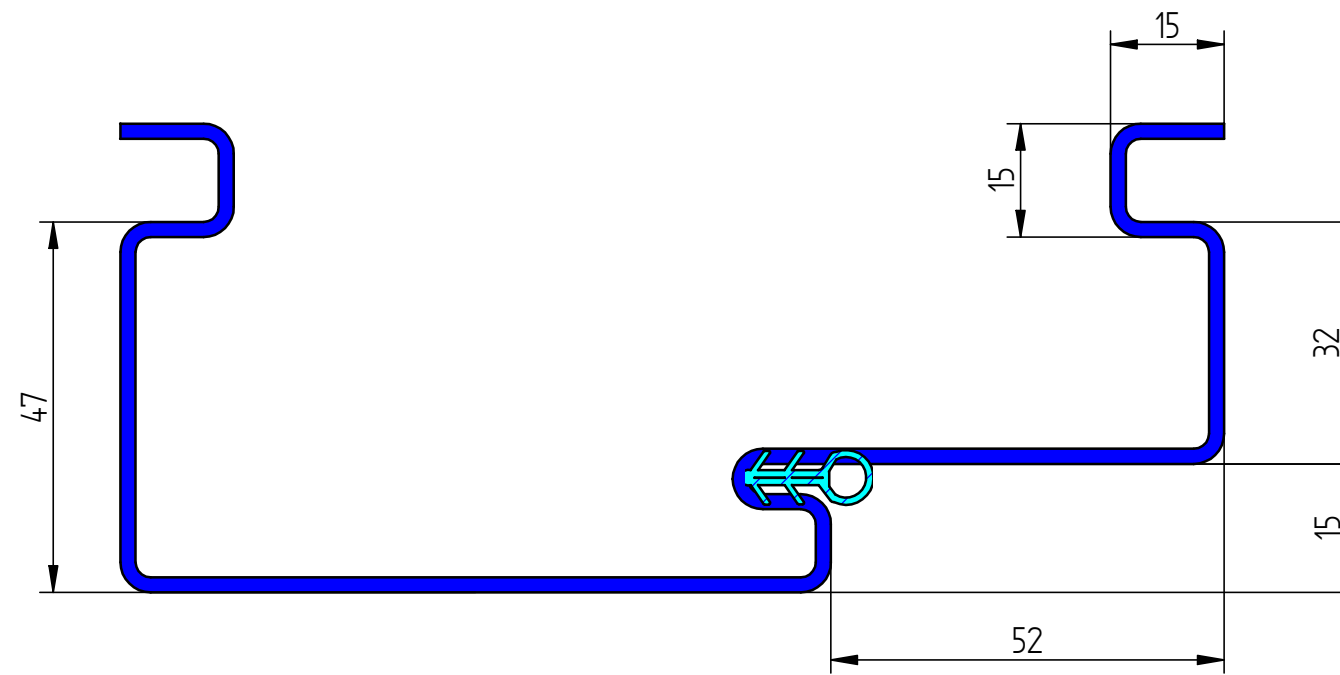

טיפוס-X2  
פלץ אחד+גומי אטימה

טיפוס-X52  
פלץ אחד מתלבש+גומי אטימה

טיפוס-X42  
+פלץ אחד מתלבש  
שן טיח דו צדדי+גומי

טיפוס-X44  
פלץ אחד+שן טיח דו צדדי+גומי

**פלרז הנדסה בע"מ**

ת.ד. 650 נצרת עלית 17000  
טל. 04-6418888 פקס. 04-6418889

מכלול משקופי עץ מגרעת אחת כולל גומי

איתור