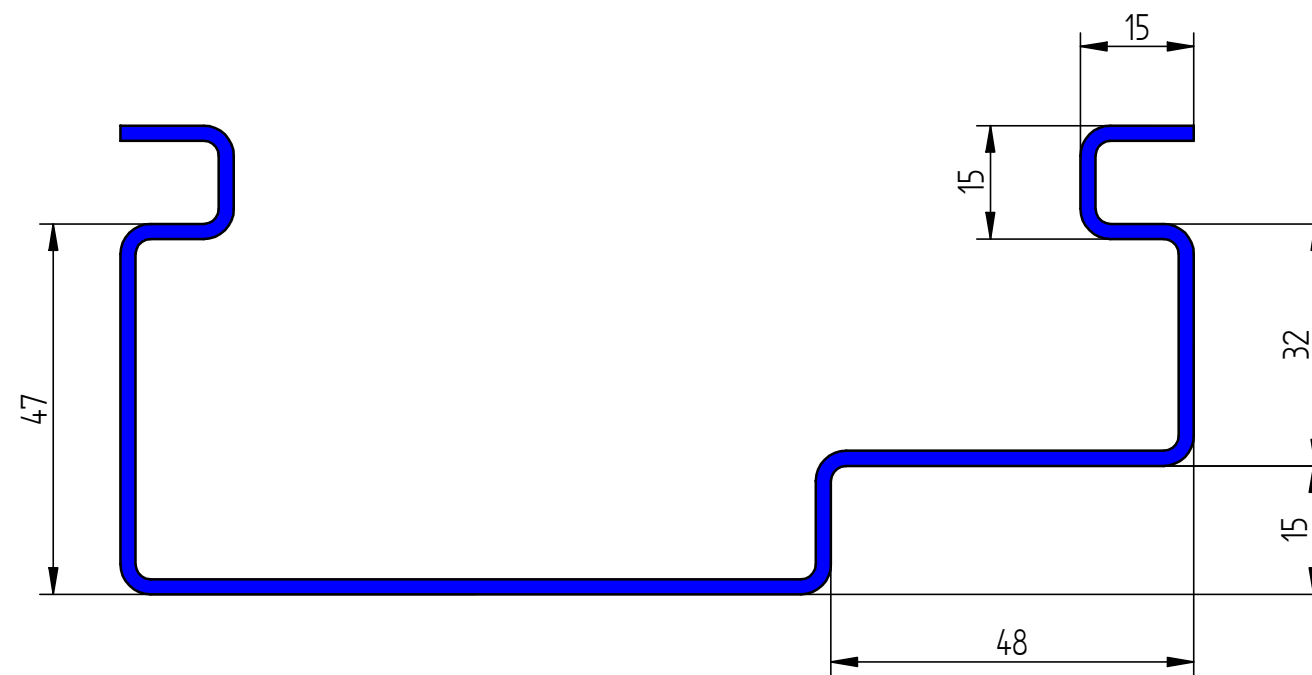

טיפוס-54
פלץ אחד

טיפוס-C4
פלץ אחד מתלבש

טיפוס-L7
+ פלץ אחד מתלבש
שן טיח דו צדדי

טיפוס-L8
פלץ אחד + שן טיח דו צדדי

פלרז הנדסה בע"מ

ת.ד. 650 נצרת עלית 17000
טל. 04-6418888 פקס. 04-6418889

משקופי עץ מגרעת אחת

מכלול

איתור