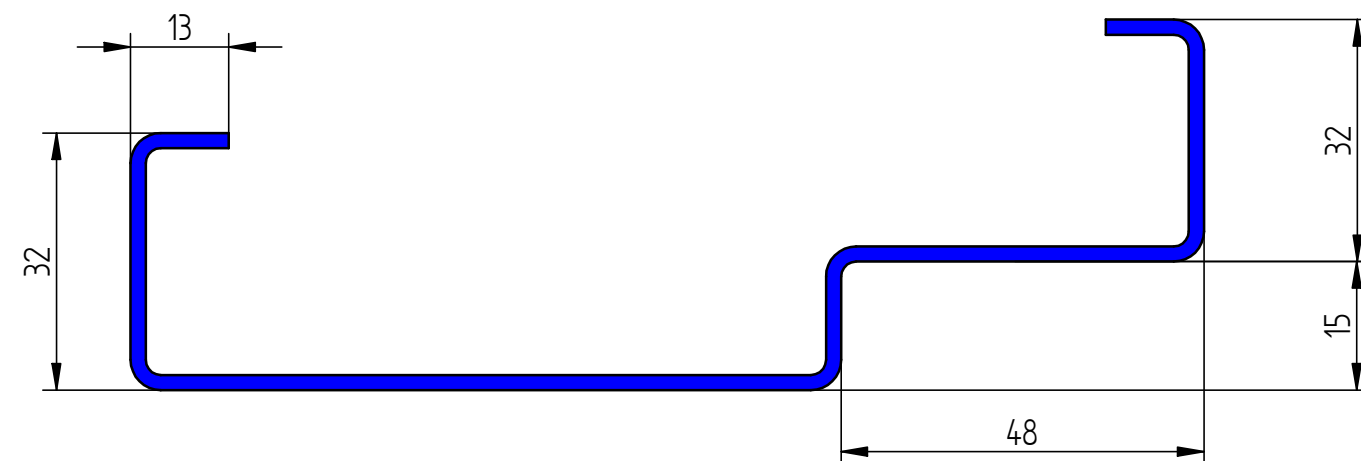

טיפוס-54
פלץ אחד

טיפוס-C4
פלץ אחד מתלבש

טיפוס-L7
+ פלץ אחד מתלבש
שן טיח דו צדדי

טיפוס-L8
פלץ אחד + שן טיח דו צדדי

פלרז הנדסה בע"מ

ת.ד. 650 נצרת עלית 17000
טל. 04-6418888 פקס. 04-6418889

משקופי עץ מגרעת אחת

מכלול

איתור