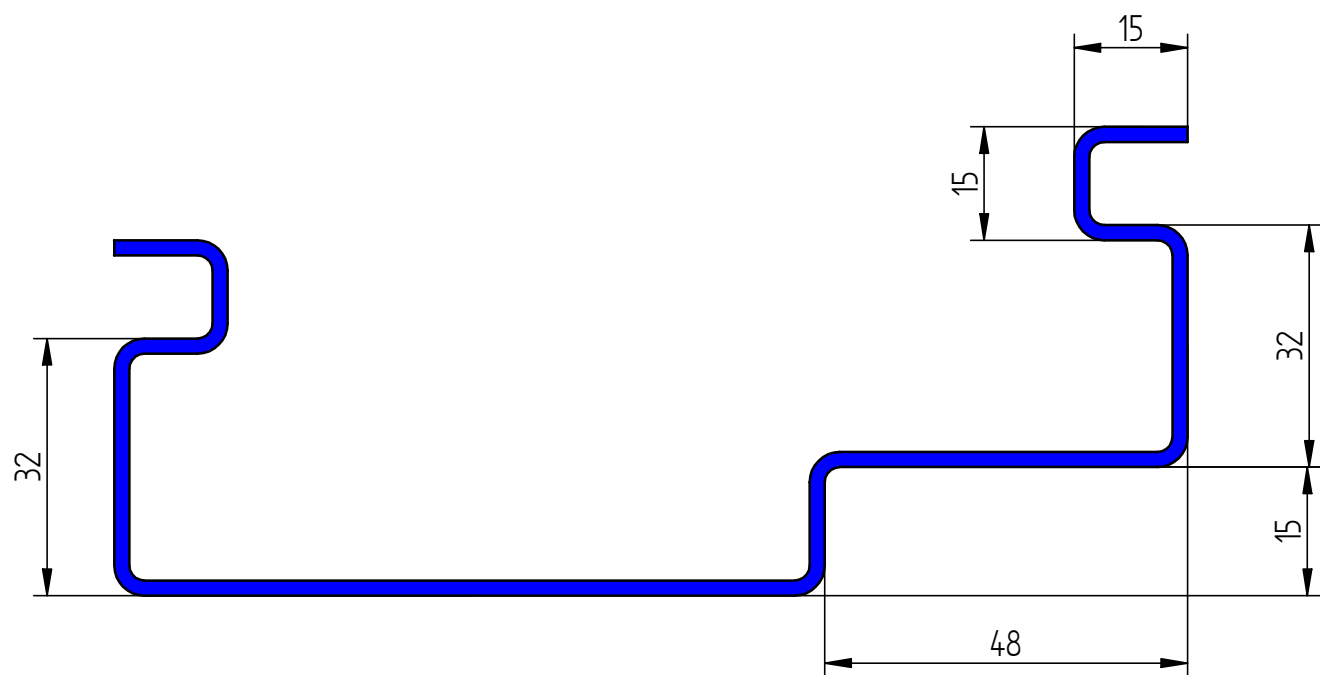

טיפוס-54
פלץ אחד

טיפוס-C4
פלץ אחד מתלבש

טיפוס-L7
+ פלץ אחד מתלבש
שן טיח דו צדדי

טיפוס-L8
פלץ אחד + שן טיח דו צדדי

פלרז הנדסה בע"מ

ת.ד. 650 נצרת עלית 17000
טל. 04-6418888 פקס. 04-6418889

משקופי עץ מגרעת אחת

מכלול

איתור