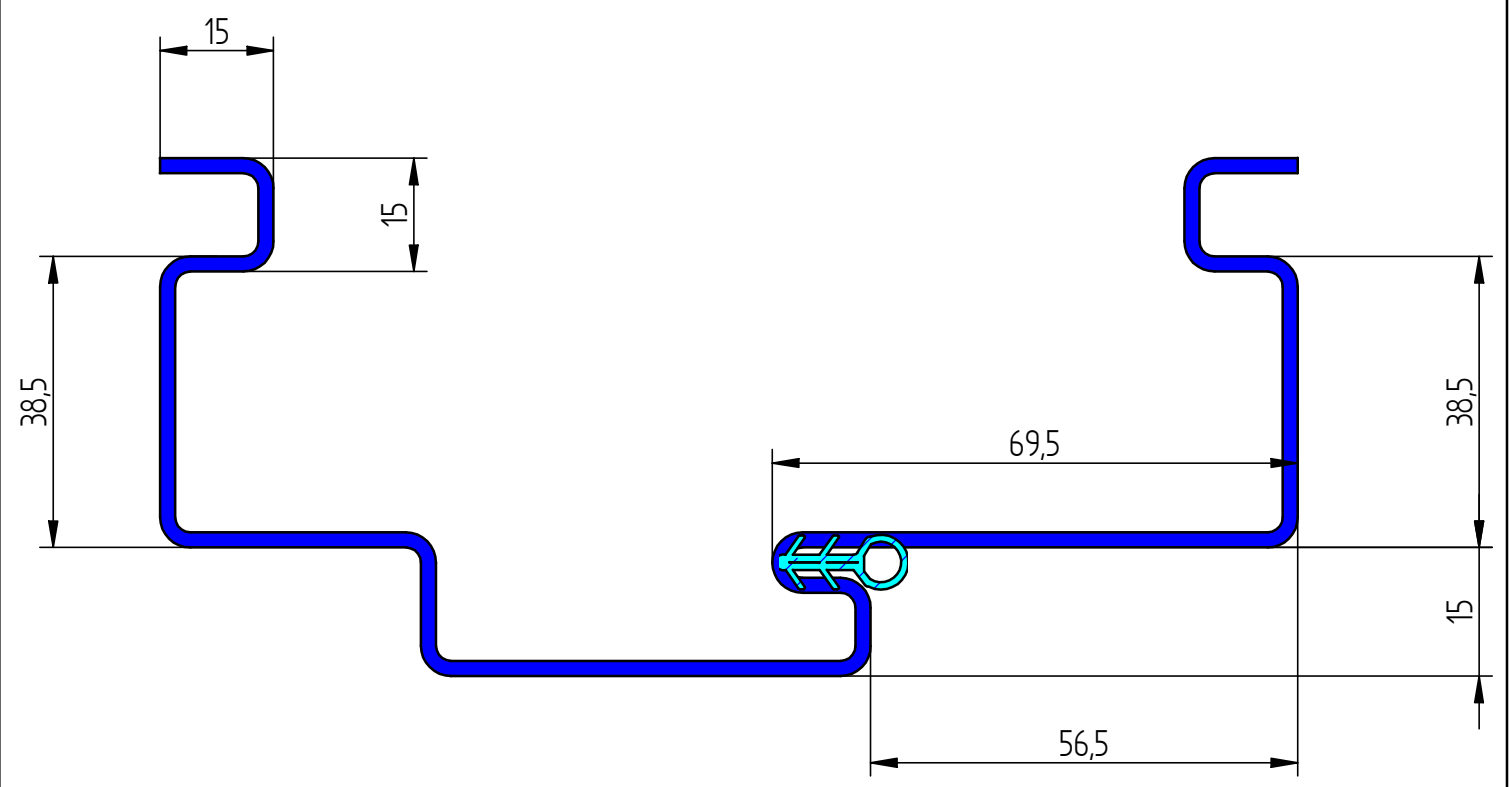

טיפוס 7H  
 פלץ כפול+גומי אטימה

טיפוס 9H  
 פלץ כפול+שן טיח דו צדדי+גומי

**פלרז הנדסה בע"מ**  
 ת.ד. 650 נצרת עלית 17000  
 טל. 04-6418888 פקס. 04-6418889  
 מכלול משקופי שקטופקנט מגרעת כפולה כולל גומי איתור  
 משקופים\שטופקנט\משקופי שקטופקנט מגרעת כפולה-גומי 2019\website-Andasals.d