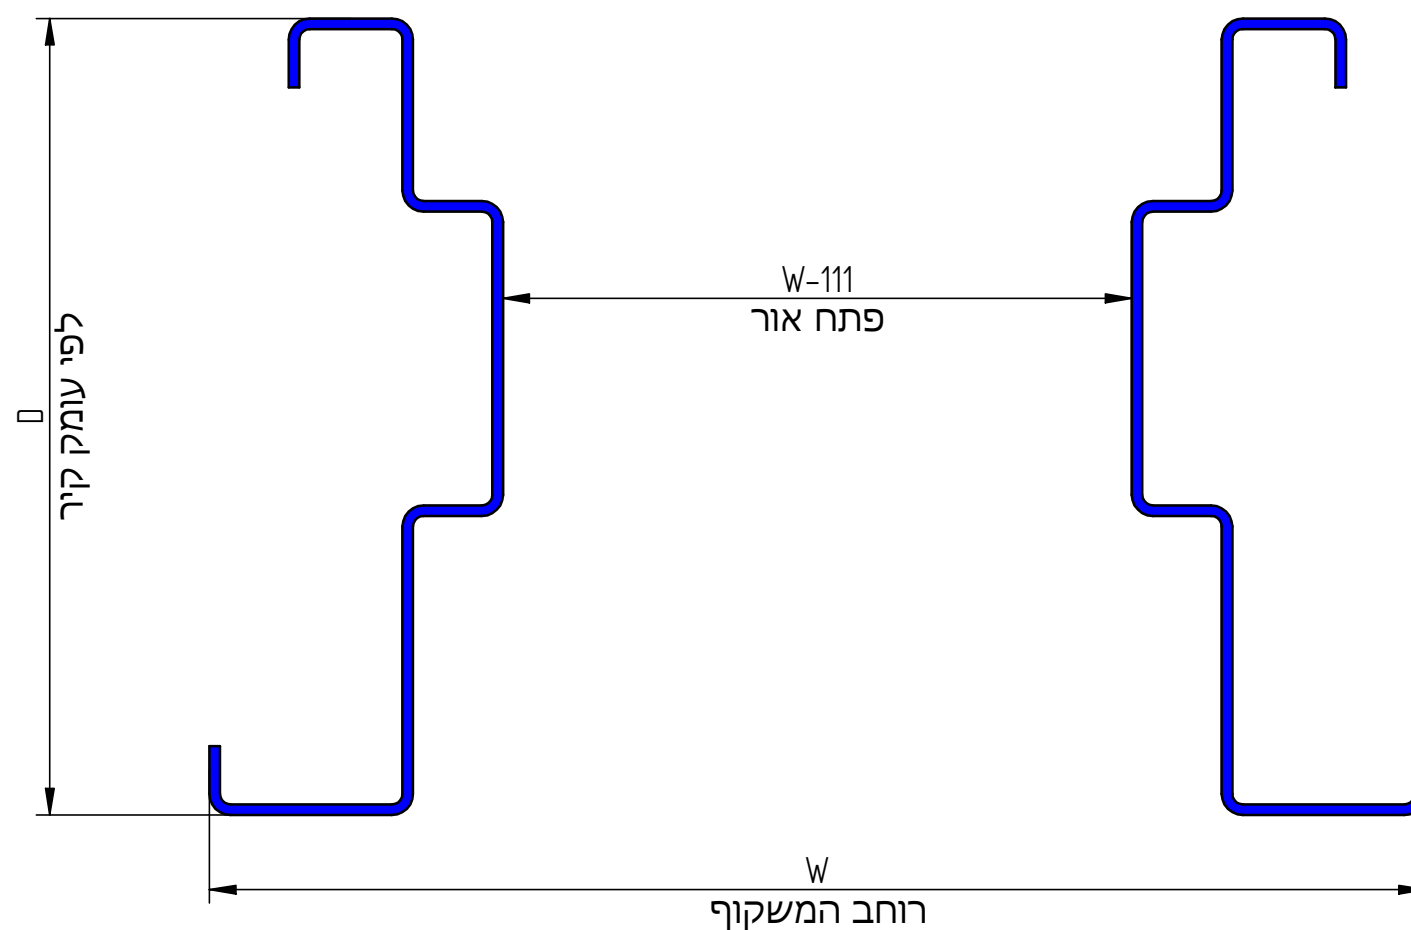

טיפוס FH  
פלץ כפול

טיפוס 4H  
פלץ כפול+שן טיח דו צדדי

**פלרז הנדסה בע"מ**

ת.ד. 650 נצרת עלית 17000  
טל. 04-6418888 פקס. 04-6418889

מכלול משקופי שטופקנט מגרעת כפולה

איתור