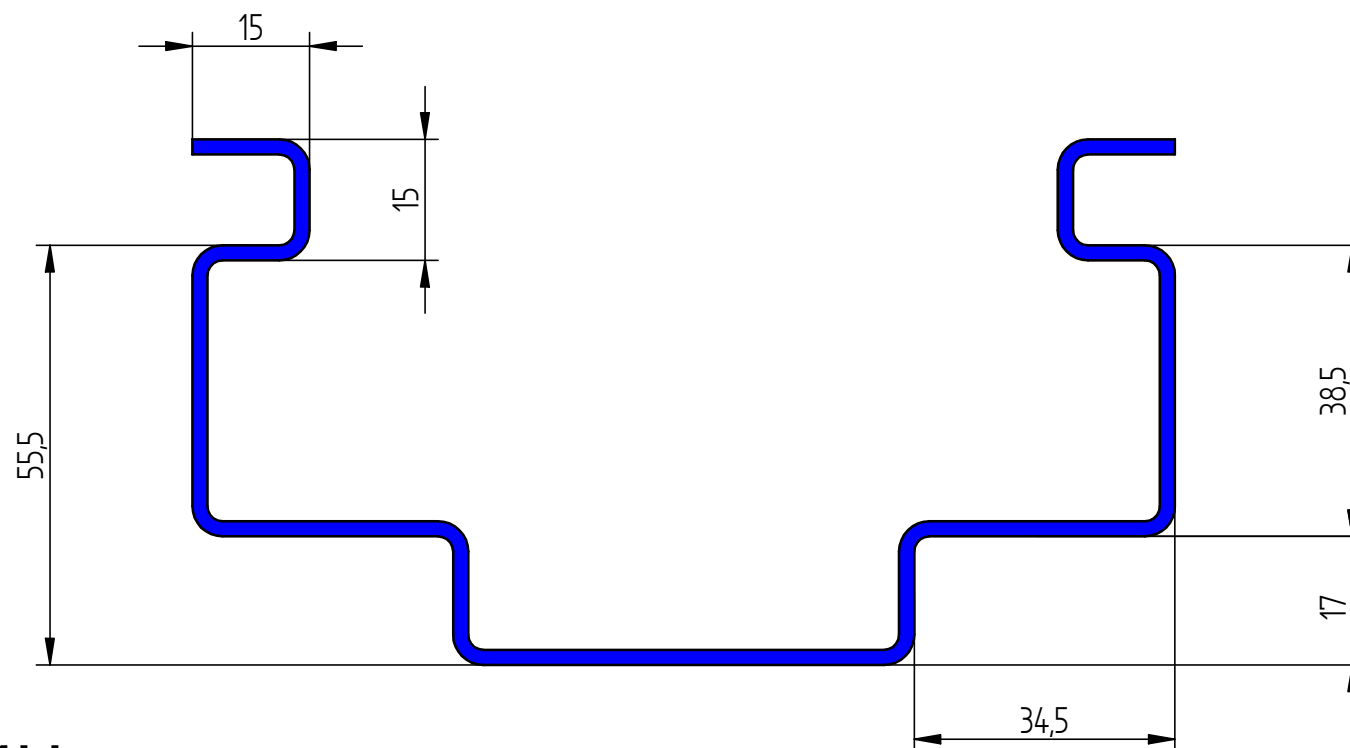

טיפוס FH  
פלץ כפול

טיפוס 4H  
פלץ כפול+שן טיח דו צדדי

**פלרז הנדסה בע"מ**

ת.ד. 650 נצרת עלית 17000  
טל. 04-6418888 פקס. 04-6418889

מכלול משקופי שטופקנט מגרעת כפולה

איתור