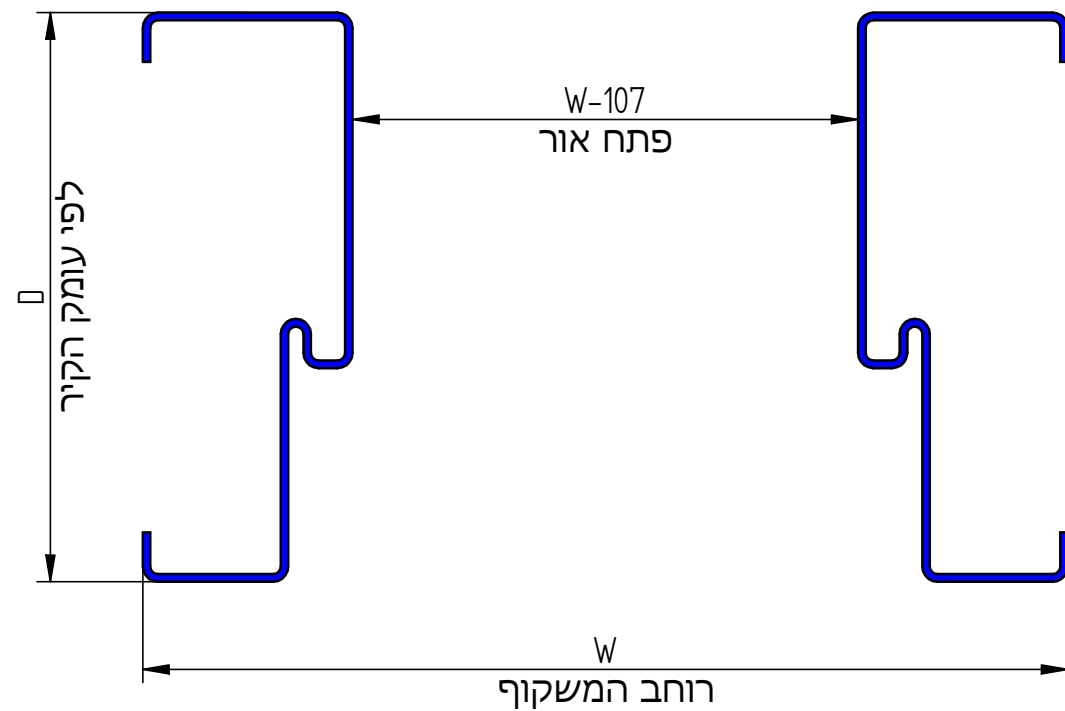

טיפוס 97H
פלץ אחד+גומי אטימה

טיפוס 12H
פלץ אחד מתלבש+גומי אטימה

טיפוס 26H
פלץ אחד+שן טיח דו צדדי+גומי

פלרז הנדסה בע"מ

ת.ד. 650 נצרת עלית 17000
טל. 04-6418888 פקס. 04-6418889

מכלול משקופי שטופקנט מגרעת אחת כולל גומי

איתור