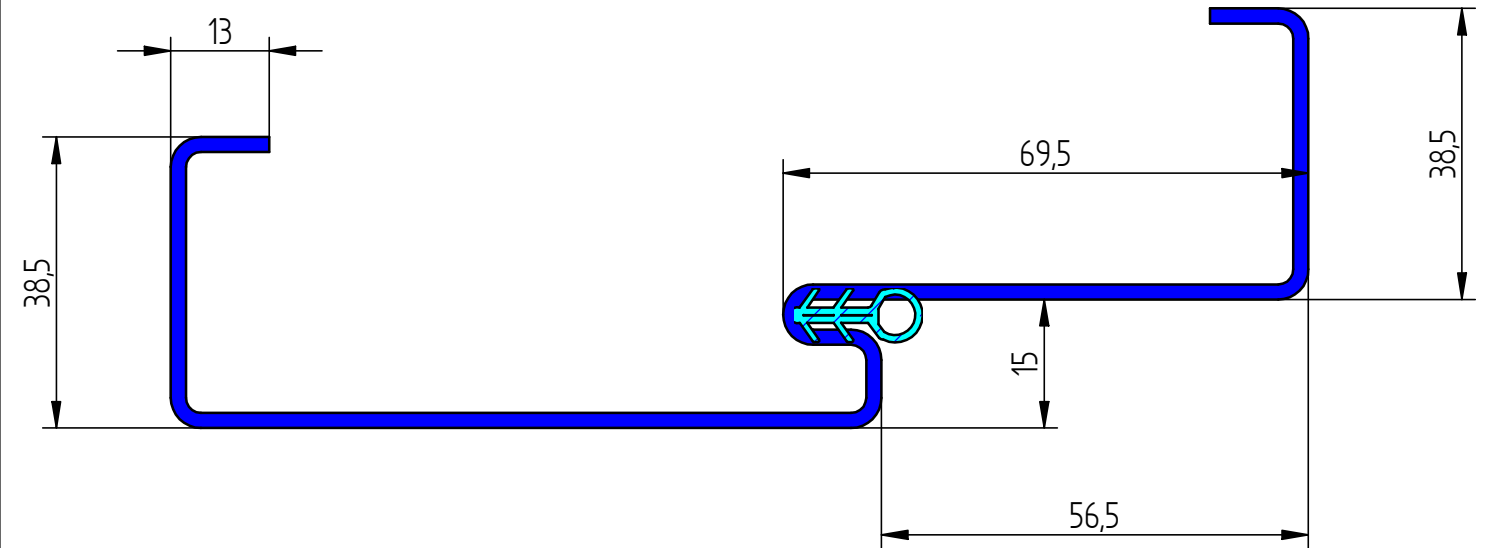

טיפוס 97H
פלץ אחד+גומי אטימה

טיפוס 12H
פלץ אחד מתלבש+גומי אטימה

טיפוס 26H
פלץ אחד+שן טיח דו צדדי+גומי

פלרז הנדסה בע"מ

ת.ד. 650 נצרת עלית 17000
טל. 04-6418888 פקס. 04-6418889

מכלול משקופי שטופקנט מגרעת אחת כולל גומי

איתור