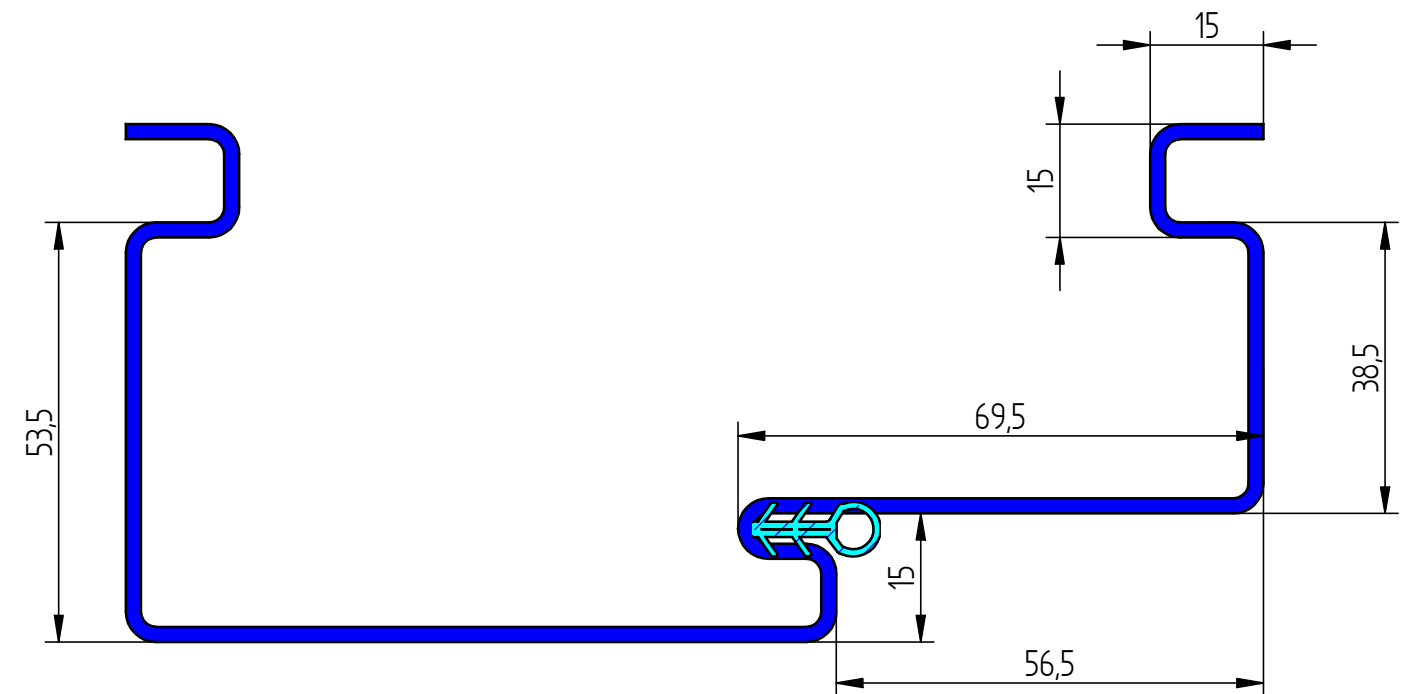

טיפוס 97H
פלץ אחד+גומי אטימה

טיפוס 12H
פלץ אחד מתלבש+גומי אטימה

טיפוס 26H
פלץ אחד+שן טיח דו צדדי+גומי

פלרז הנדסה בע"מ

ת.ד. 650 נצרת עלית 17000
טל. 04-6418888 פקס. 04-6418889

מכלול משקופי שטופקנט מגרעת אחת כולל גומי

איתור