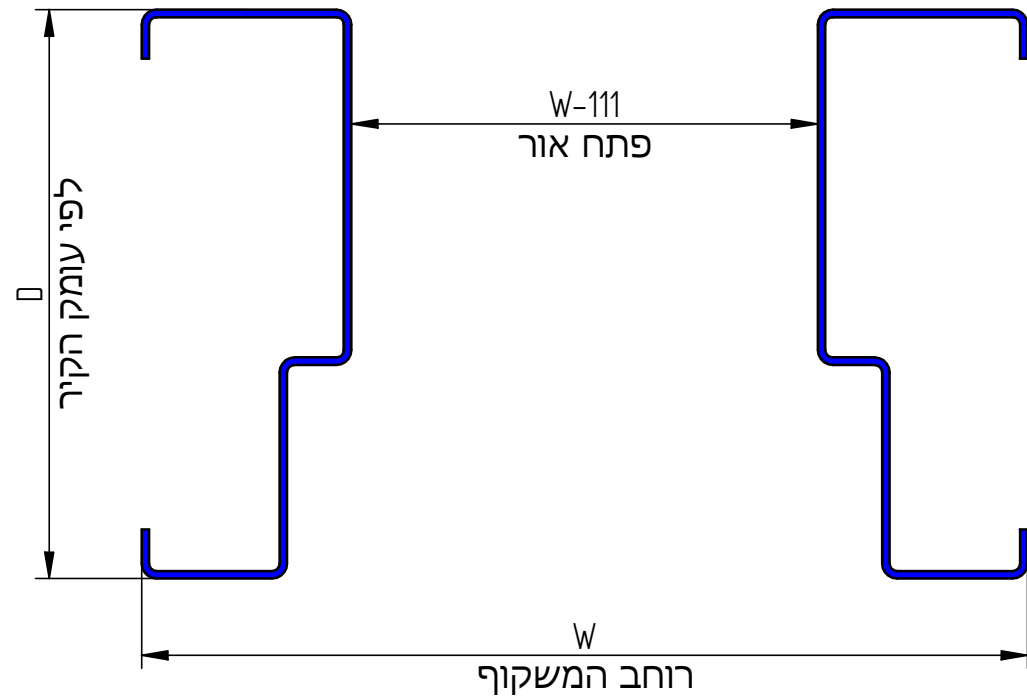

טיפוס 40H  
פלץ אחד

טיפוס 89H  
פלץ אחד+שן טיח דו צדדי

טיפוס 10H  
פלץ אחד מתלבש

**פלרז הנדסה בע"מ**

ת.ד. 650 נצרת עלית 17000  
טל. 04-6418888 פקס. 04-6418889

מכלול משקופי שטופקנט מגרעת אחת

איתור