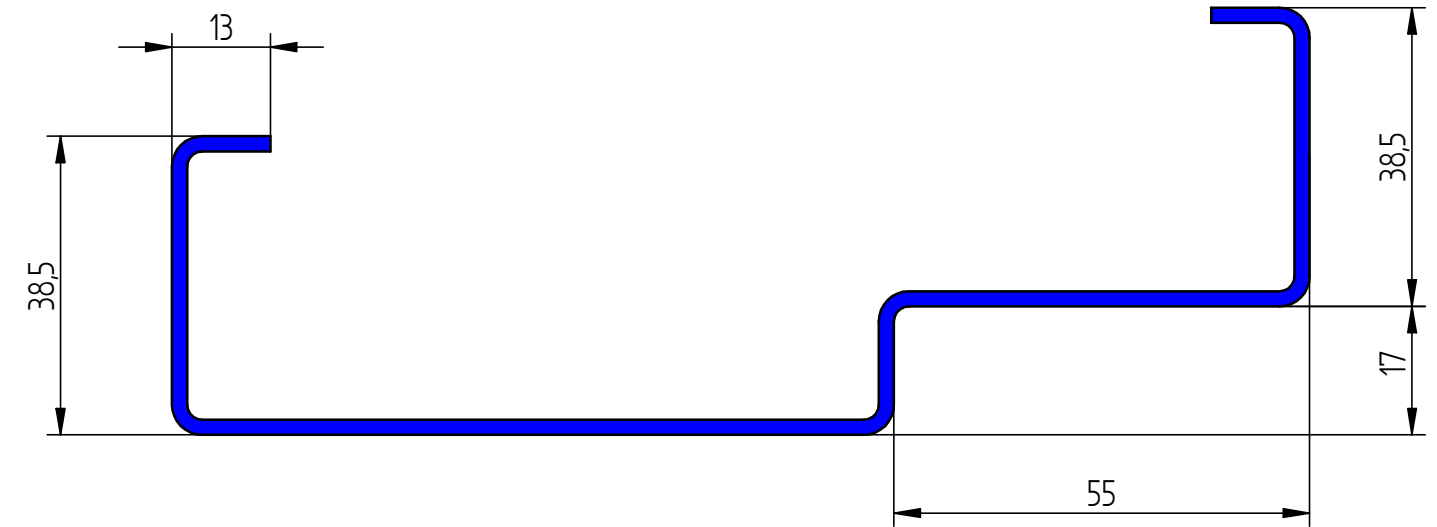

טיפוס 40H  
פלץ אחד

טיפוס 89H  
פלץ אחד+שן טיח דו צדדי

טיפוס 10H  
פלץ אחד מתלבש

**פלרז הנדסה בע"מ**

ת.ד. 650 נצרת עלית 17000  
טל. 04-6418888 פקס. 04-6418889

מכלול משקופי שטופקנט מגרעת אחת

איתור