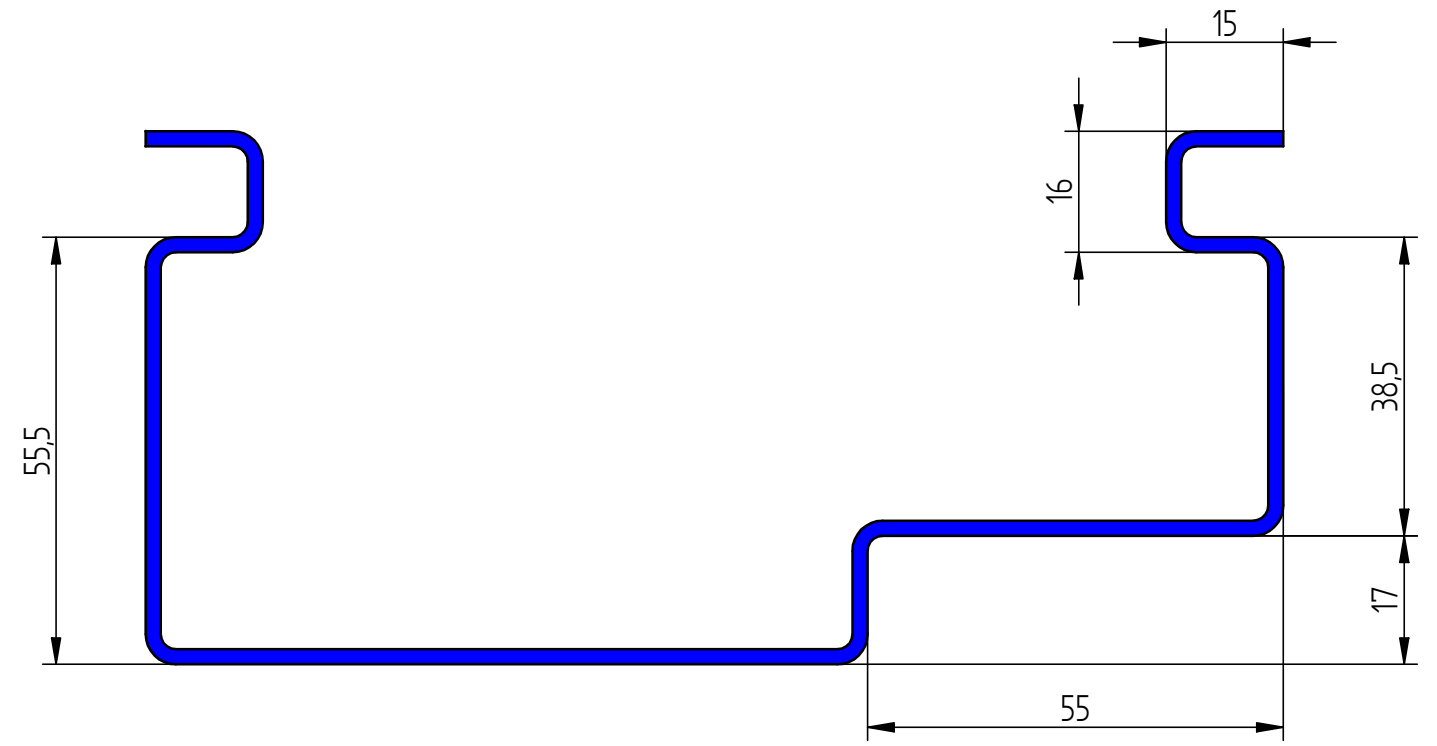

טיפוס 40H  
פלץ אחד

טיפוס 89H  
פלץ אחד+שן טיח דו צדדי

טיפוס 10H  
פלץ אחד מתלבש

**פלרז הנדסה בע"מ**

ת.ד. 650 נצרת עלית 17000  
טל. 04-6418888 פקס. 04-6418889

מכלול משקופי שטופקנט מגרעת אחת

איתור