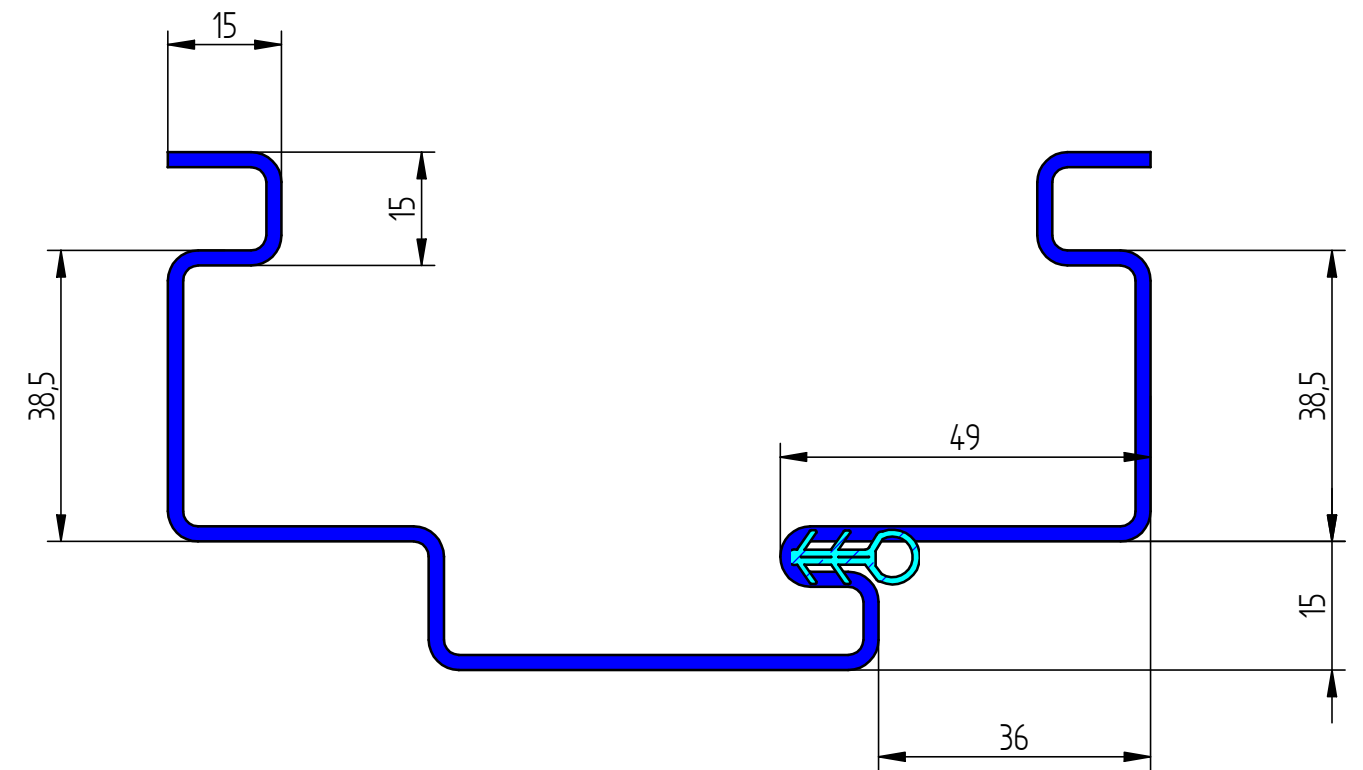

טיפוס F7 - פלץ כפול מתלבש+גומי אטימה

טיפוס 7-פלץ כפול+גומי אטימה

טיפוס 9 - פלץ כפול+שן טיח דו צדדי+גומי

פלרז הנדסה בע"מ

ת.ד. 650 נצרת עלית 17000
טל. 04-6418888 פקס. 04-6418889

מכלול משקופים מגרעת כפולה כולל גומי

איתור