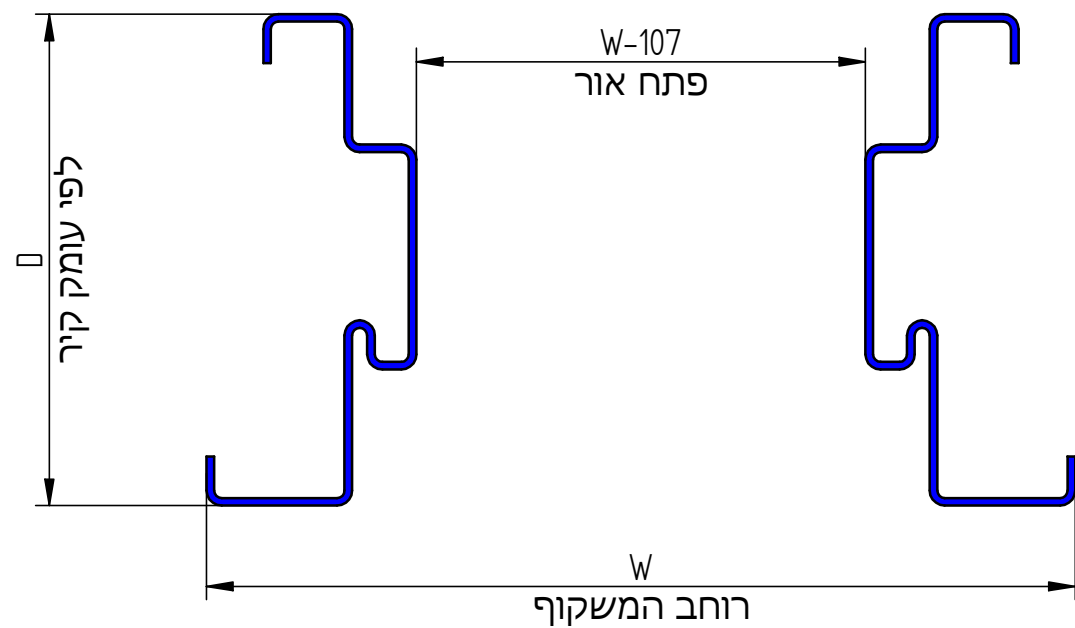

טיפוס F7 - פלץ כפול מתלבש+גומי אטימה

טיפוס 7-פלץ כפול+גומי אטימה

טיפוס 9 - פלץ כפול+שן טיח דו צדדי+גומי

פלרז הנדסה בע"מ

ת.ד. 650 נצרת עלית 17000
טל. 04-6418888 פקס. 04-6418889

מכלול משקופים מגרעת כפולה כולל גומי

איתור