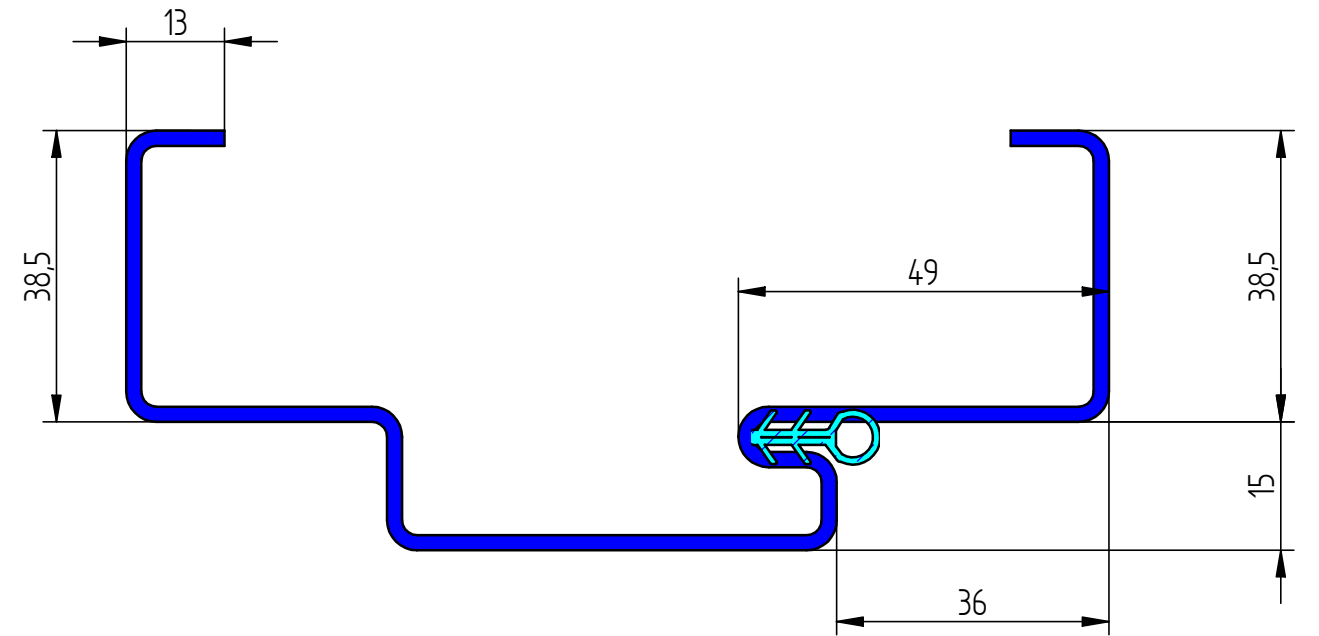

טיפוס F7 - פלץ כפול מתלבש+גומי אטימה

טיפוס 7-פלץ כפול+גומי אטימה

טיפוס 9 - פלץ כפול+שן טיח דו צדדי+גומי

פלרז הנדסה בע"מ

ת.ד. 650 נצרת עלית 17000
טל. 04-6418888 פקס. 04-6418889

מכלול משקופים מגרעת כפולה כולל גומי

איתור