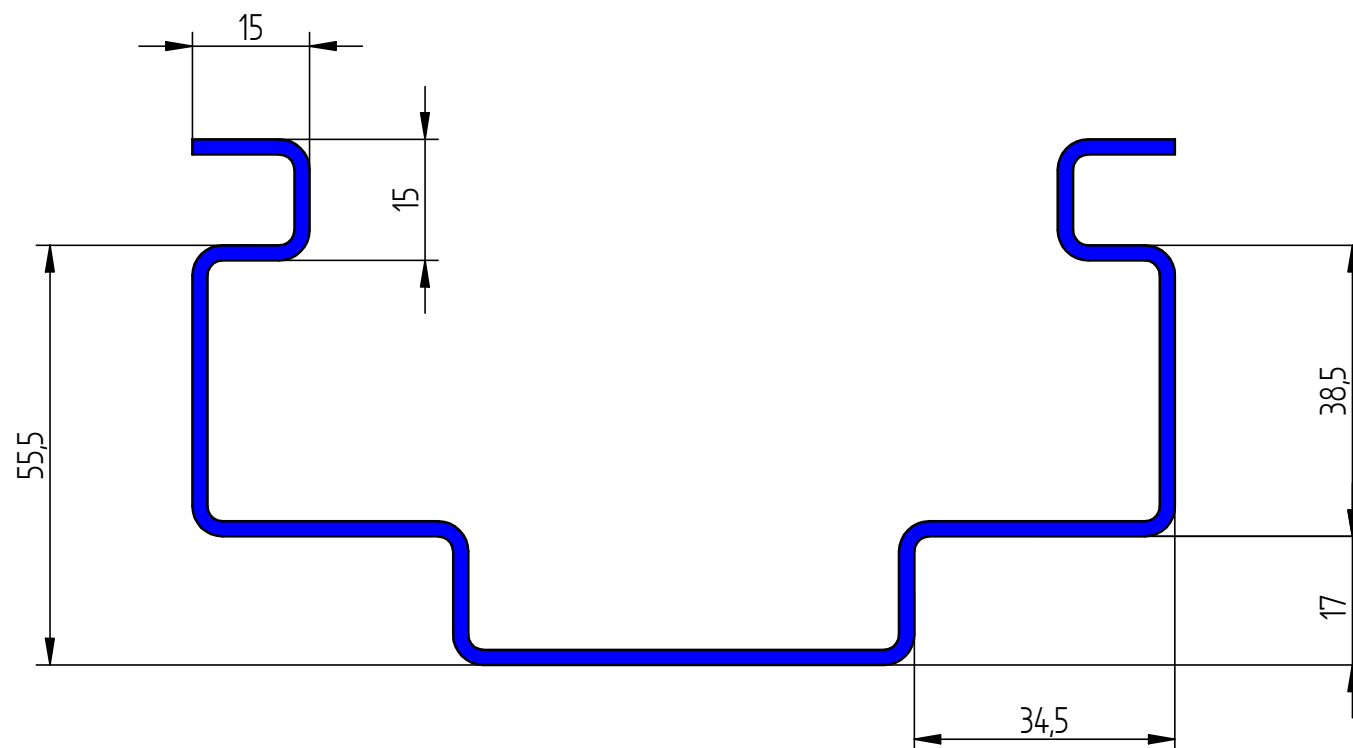

טיפוס F-פלץ כפול

טיפוס 4-פלץ כפול+שן טיח דו צדדי

פלרז הנדסה בע"מ

ת.ד. 650 נצרת עלית 17000
טל. 04-6418888 פקס. 04-6418889

משקופים מגרעת כפולה

מכלול

איתור