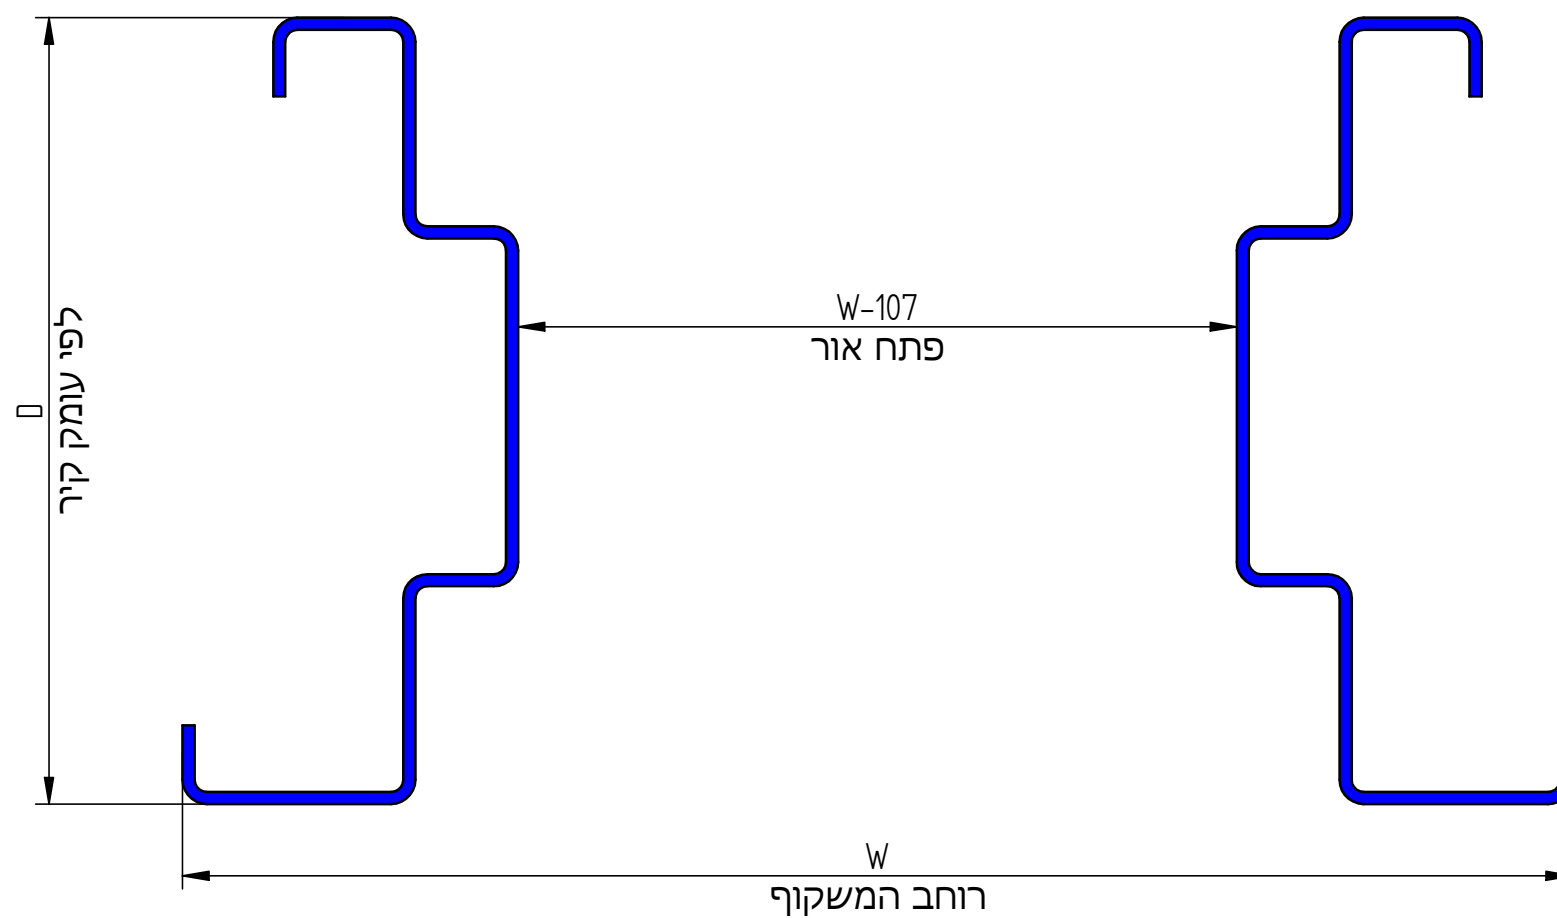

טיפוס F-פלץ כפול

טיפוס 4-פלץ כפול+שן טיח דו צדדי

פלרז הנדסה בע"מ

ת.ד. 650 נצרת עלית 17000
טל. 04-6418888 פקס. 04-6418889

משקופים מגרעת כפולה

מכלול

איתור