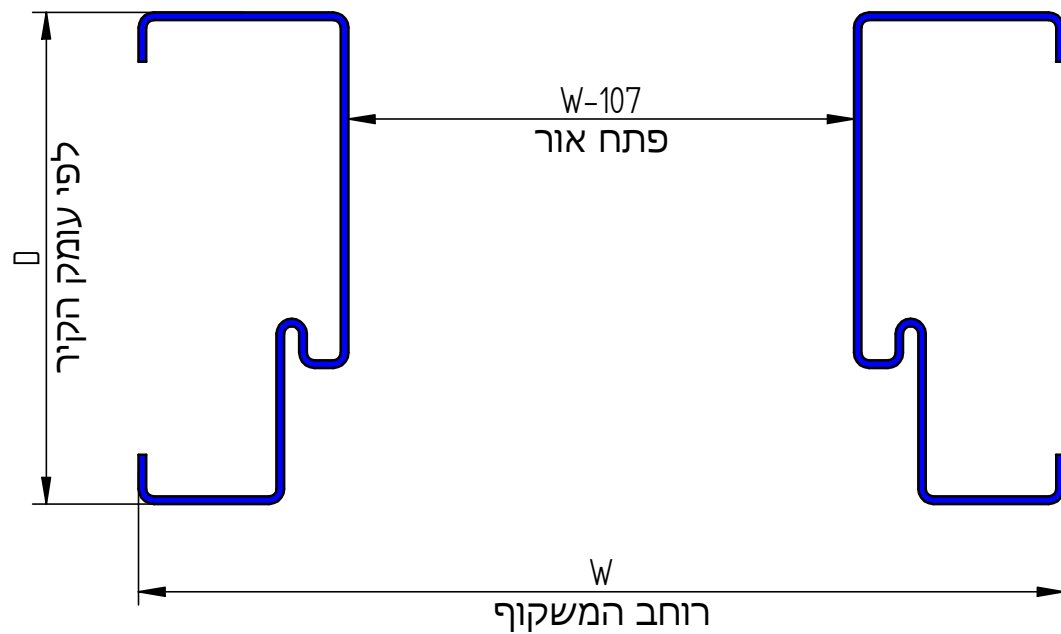

טיפוס 97-פלץ אחד+גומי אטימה

טיפוס 12-פלץ אחד מתלבש+גומי אטימה

טיפוס 26-פלץ אחד+שן טיח דו צדדי+גומי

פלרז הנדסה בע"מ

ת.ד. 650 נצרת עלית 17000
טל. 04-6418888 פקס. 04-6418889

מכלול משקופים מגרעת אחת כולל גומי

איתור