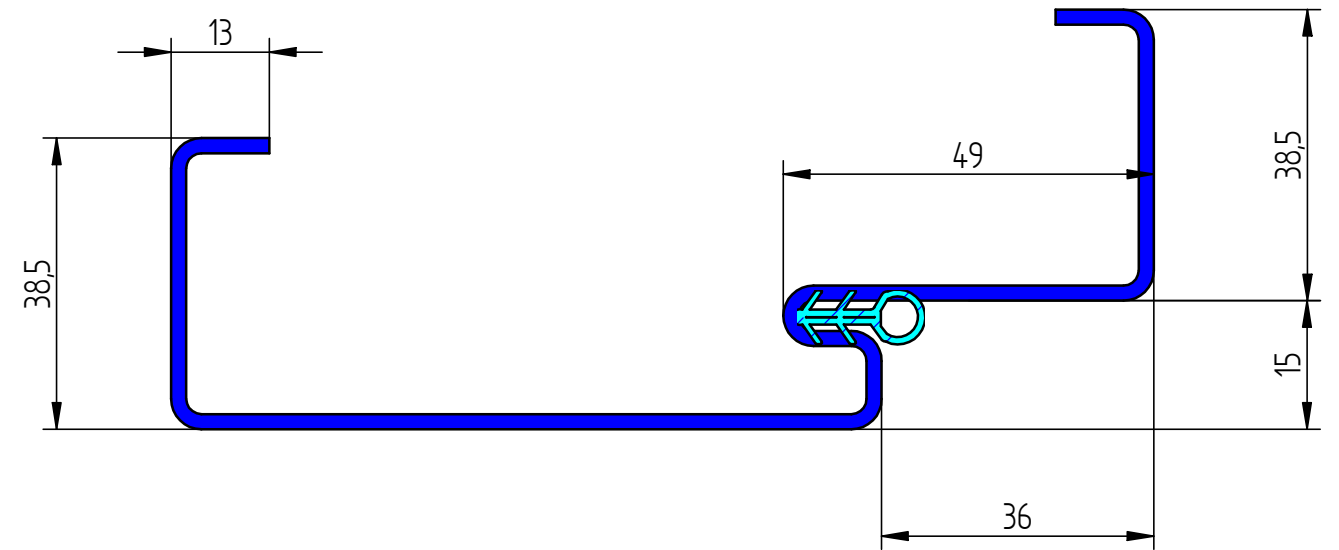

טיפוס 97-פלץ אחד+גומי אטימה

טיפוס 12-פלץ אחד מתלבש+גומי אטימה

טיפוס 26-פלץ אחד+שן טיח דו צדדי+גומי

פלרז הנדסה בע"מ

ת.ד. 650 נצרת עלית 17000
טל. 04-6418888 פקס. 04-6418889

מכלול משקופים מגרעת אחת כולל גומי

איתור