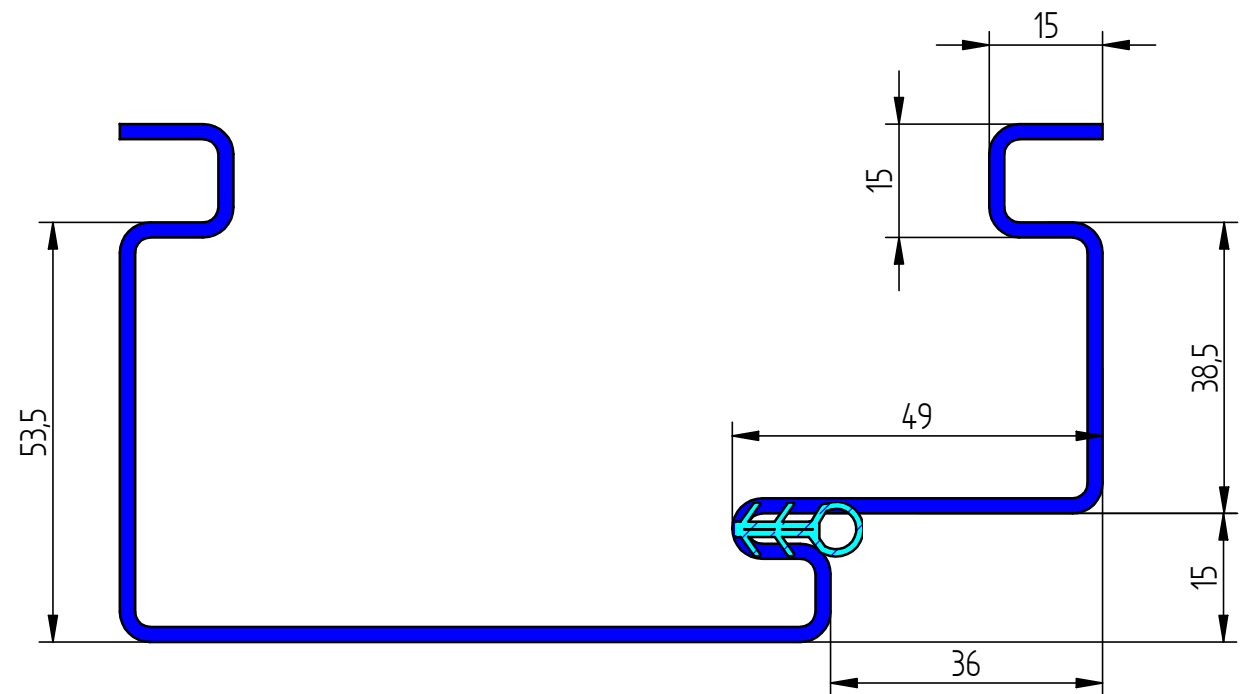

טיפוס 97-פלץ אחד+גומי אטימה

טיפוס 12-פלץ אחד מתלבש+גומי אטימה

טיפוס 26-פלץ אחד+שן טיח דו צדדי+גומי

פלרז הנדסה בע"מ

ת.ד. 650 נצרת עלית 17000
טל. 04-6418888 פקס. 04-6418889

מכלול משקופים מגרעת אחת כולל גומי

איתור