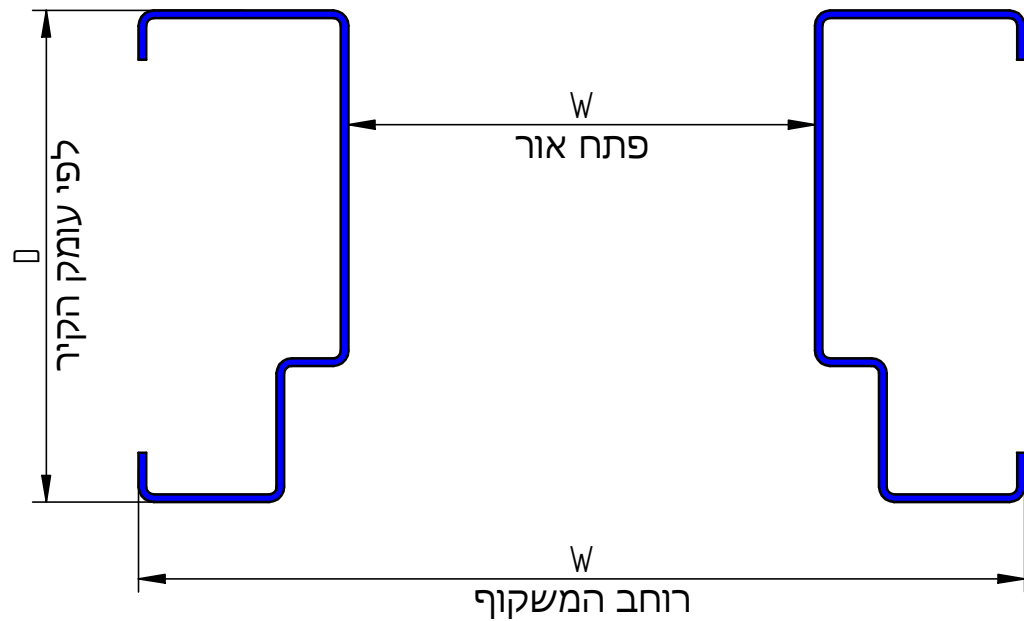

טיפוס 40 - פלץ אחד

טיפוס 89-פלץ אחד+שן טיח דו צדדי

טיפוס 10 - פלץ אחד מתלבש

**פלרז הנדסה בע"מ**

ת.ד. 650 נצרת עלית 17000  
טל. 04-6418888 פקס. 04-6418889

משקופים מגרעת אחת

מכלול

איתור