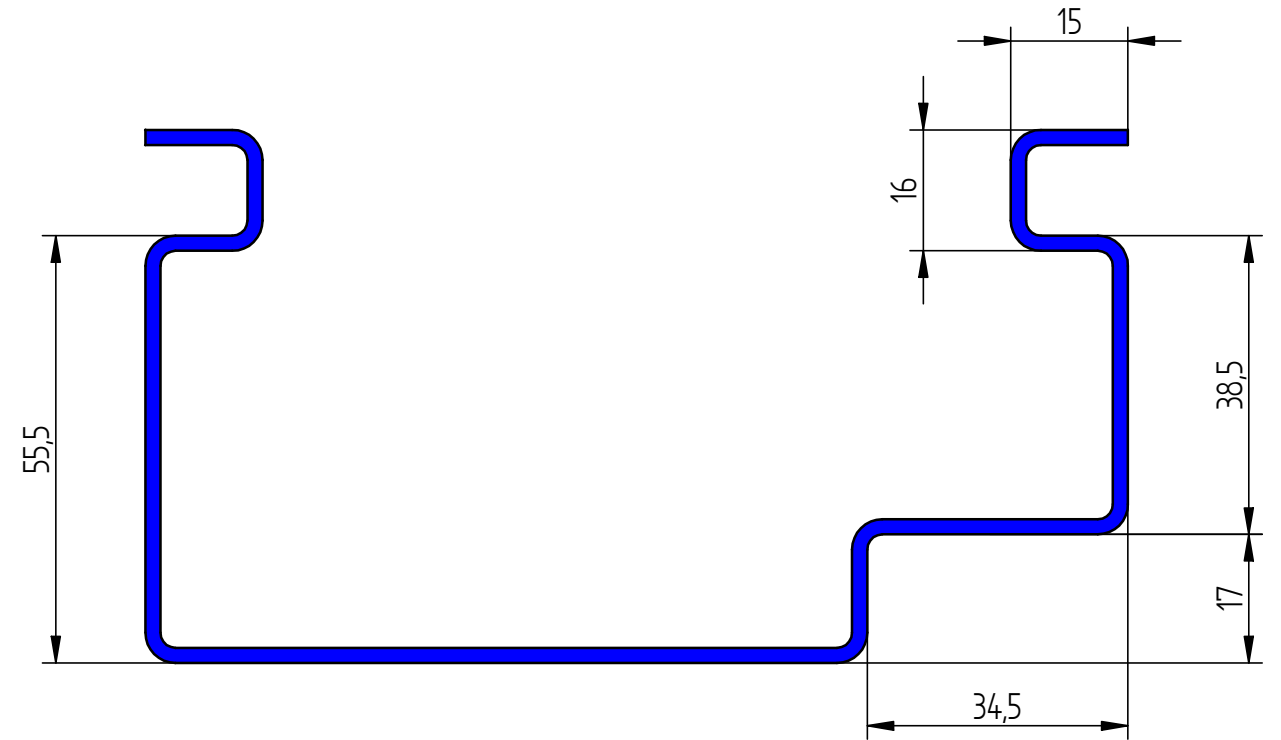

טיפוס 40 - פלץ אחד

טיפוס 89-פלץ אחד+שן טיח דו צדדי

טיפוס 10 - פלץ אחד מתלבש

**פלרז הנדסה בע"מ**

ת.ד. 650 נצרת עלית 17000  
טל. 04-6418888 פקס. 04-6418889

משקופים מגרעת אחת

מכלול

איתור