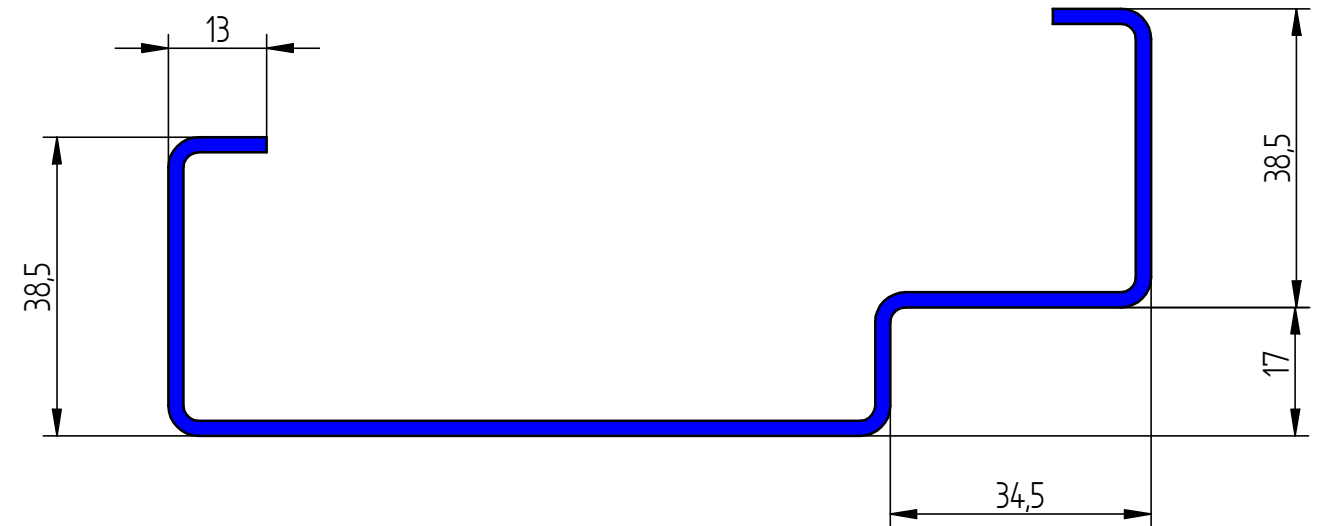

טיפוס 40 - פלץ אחד

טיפוס 89-פלץ אחד+שן טיח דו צדדי

טיפוס 10 - פלץ אחד מתלבש

**פלרז הנדסה בע"מ**

ת.ד. 650 נצרת עלית 17000  
טל. 04-6418888 פקס. 04-6418889

משקופים מגרעת אחת

מכלול

איתור