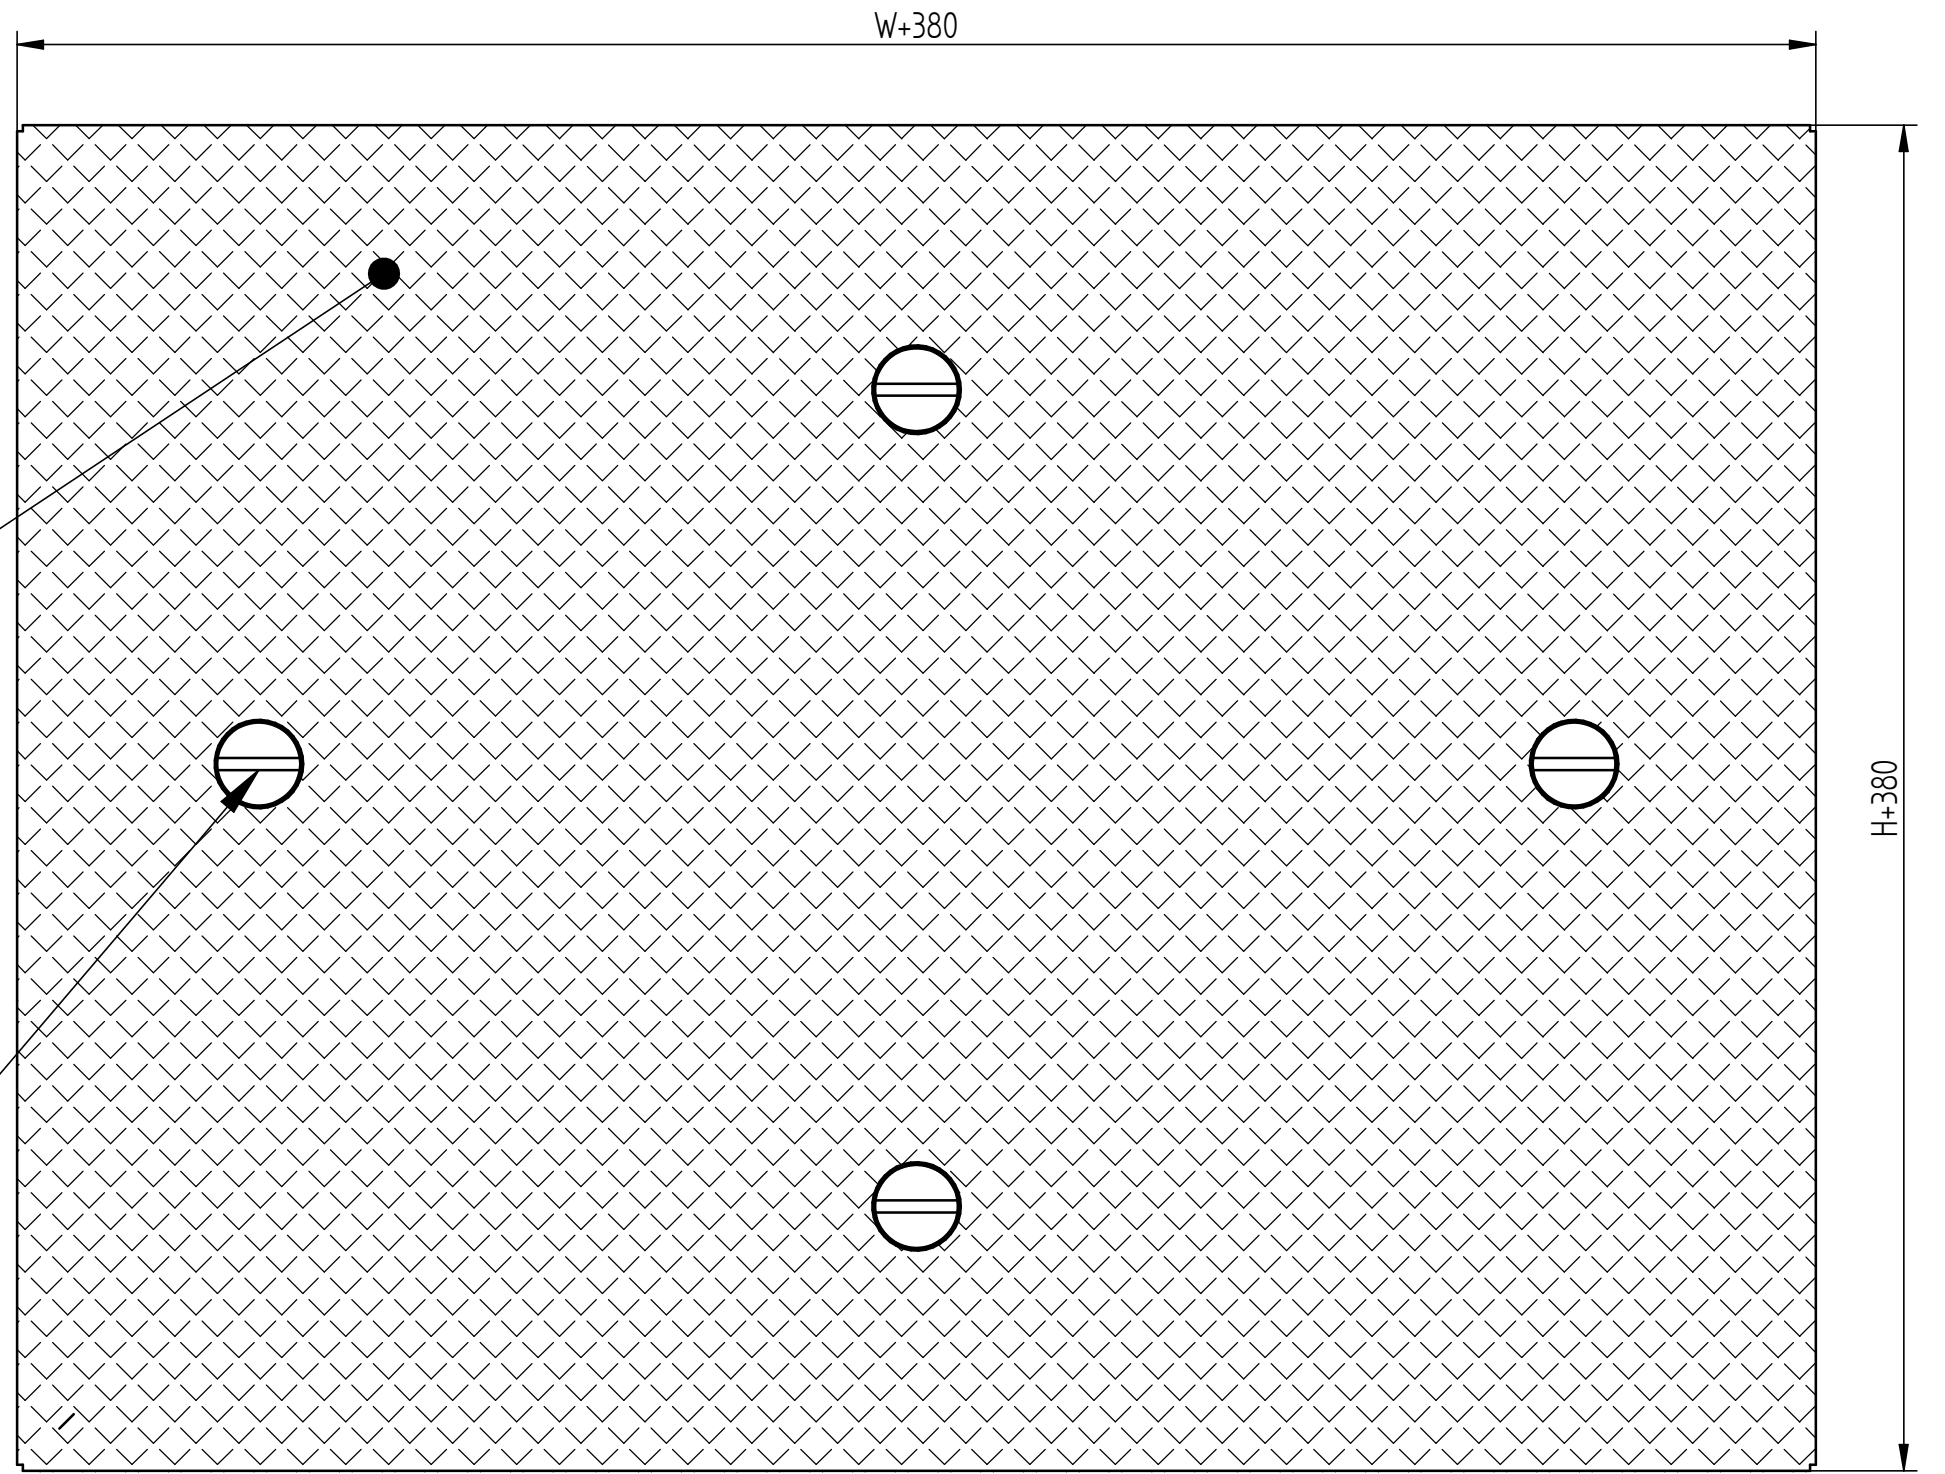

פח מרוג

ידית אחיזה

**פלרז הנדסה בע"מ**

ת650 נצרת עלית 17000

טל. 04-6418888 פקס. 04-6418889

פרויקט	מכלול	מכסה	שרטט
ידית אחיזה	להורדת ציוד	מכסה	מתן

איתור