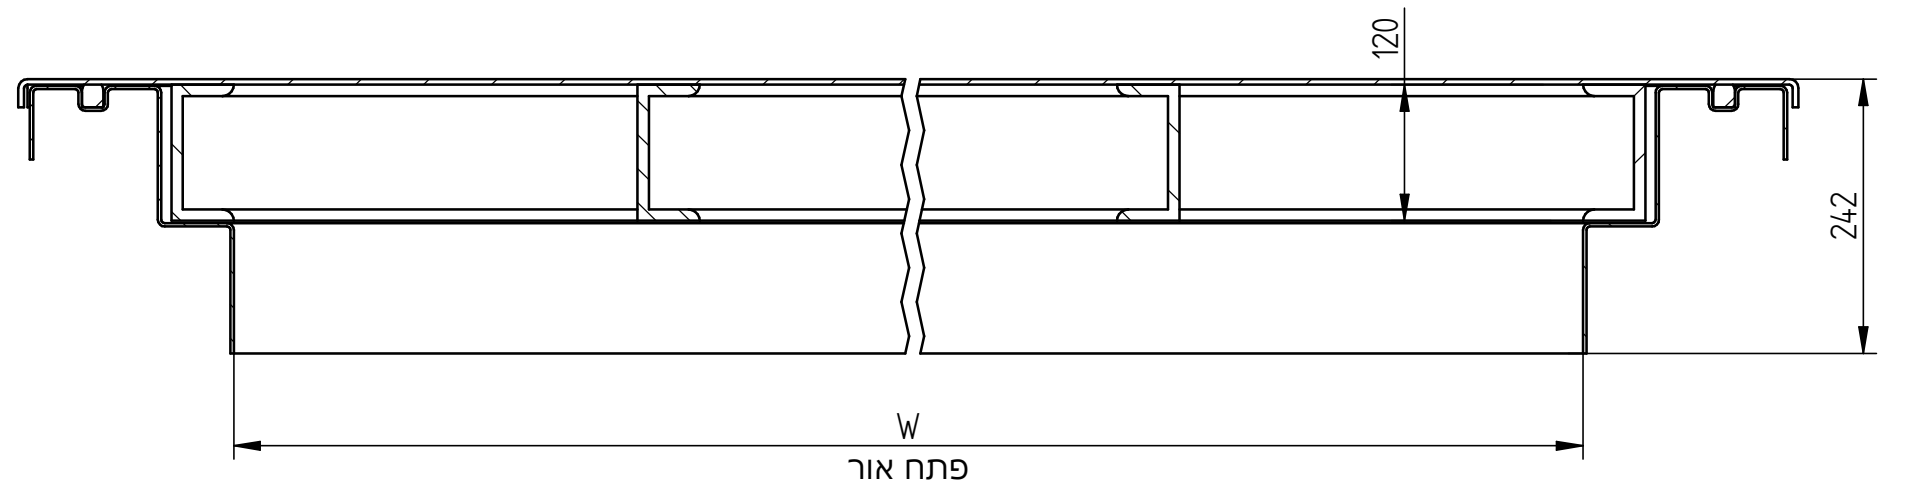

פח מרוג

ידית אחיזה

**פלרז הנדסה בע"מ**

ת650 נצרת עלית 17000

טל. 04-6418888 פקס. 04-6418889

פרויקט	מכלול	מכסה	שרטט
ידית אחיזה	להורדת ציוד	מכסה	מתן

איתור