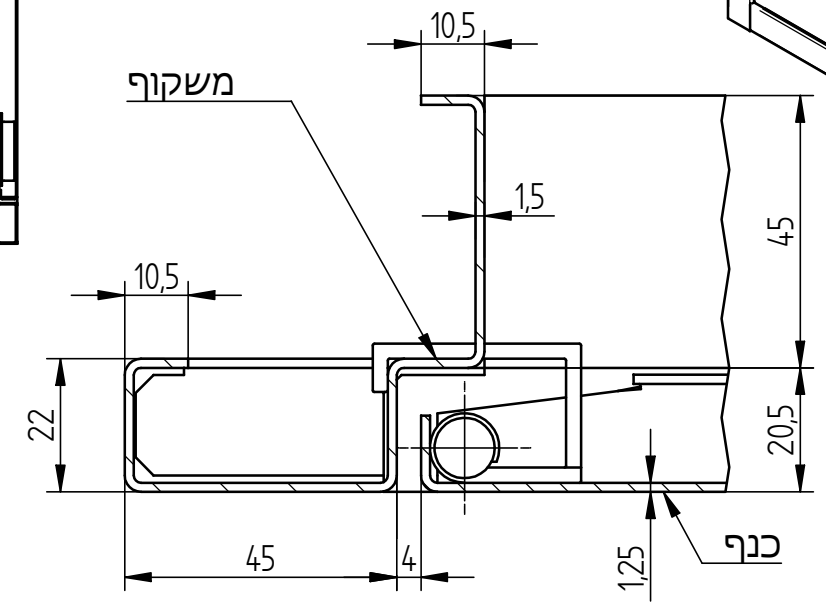

פרט מתלבש

ארונות שרות מיוצרים במידות רוחב/גובה בקפיצות של 25 מ"מ

פלרז הנדסה בע"מ			
ת.ד. 650 נצרת עלית 17000			
טל. 04-6418888		פקס. 04-6418889	
פרויקט	מכלול	שרטט מתן	
רב כנפי-מתלבש		ארון שרות	
איתור			
dff ארון שרות\ארון שרות-רב כנפי-מתלבש\2019\website\Andasals.d			