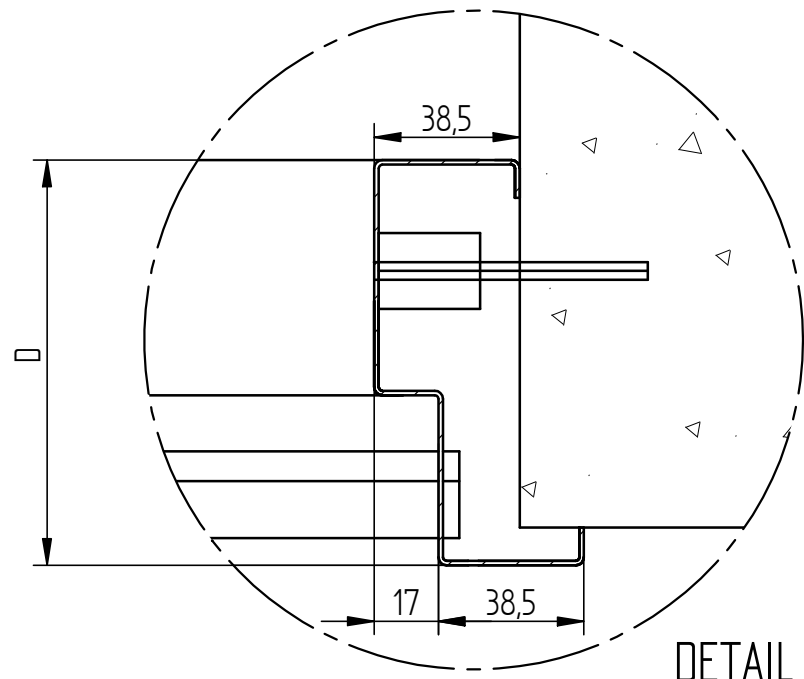

SECTION A-A

DETAIL C

SECTION A-A

**פלוז הנדסה בע"מ**

ת.ד. 650 נצרת עלית 17000

טל. 04-6418888 פקס. 04-6418889

מכלול רפפה קבועה מתלבשת

פרויקט שרטט מתן

איתור