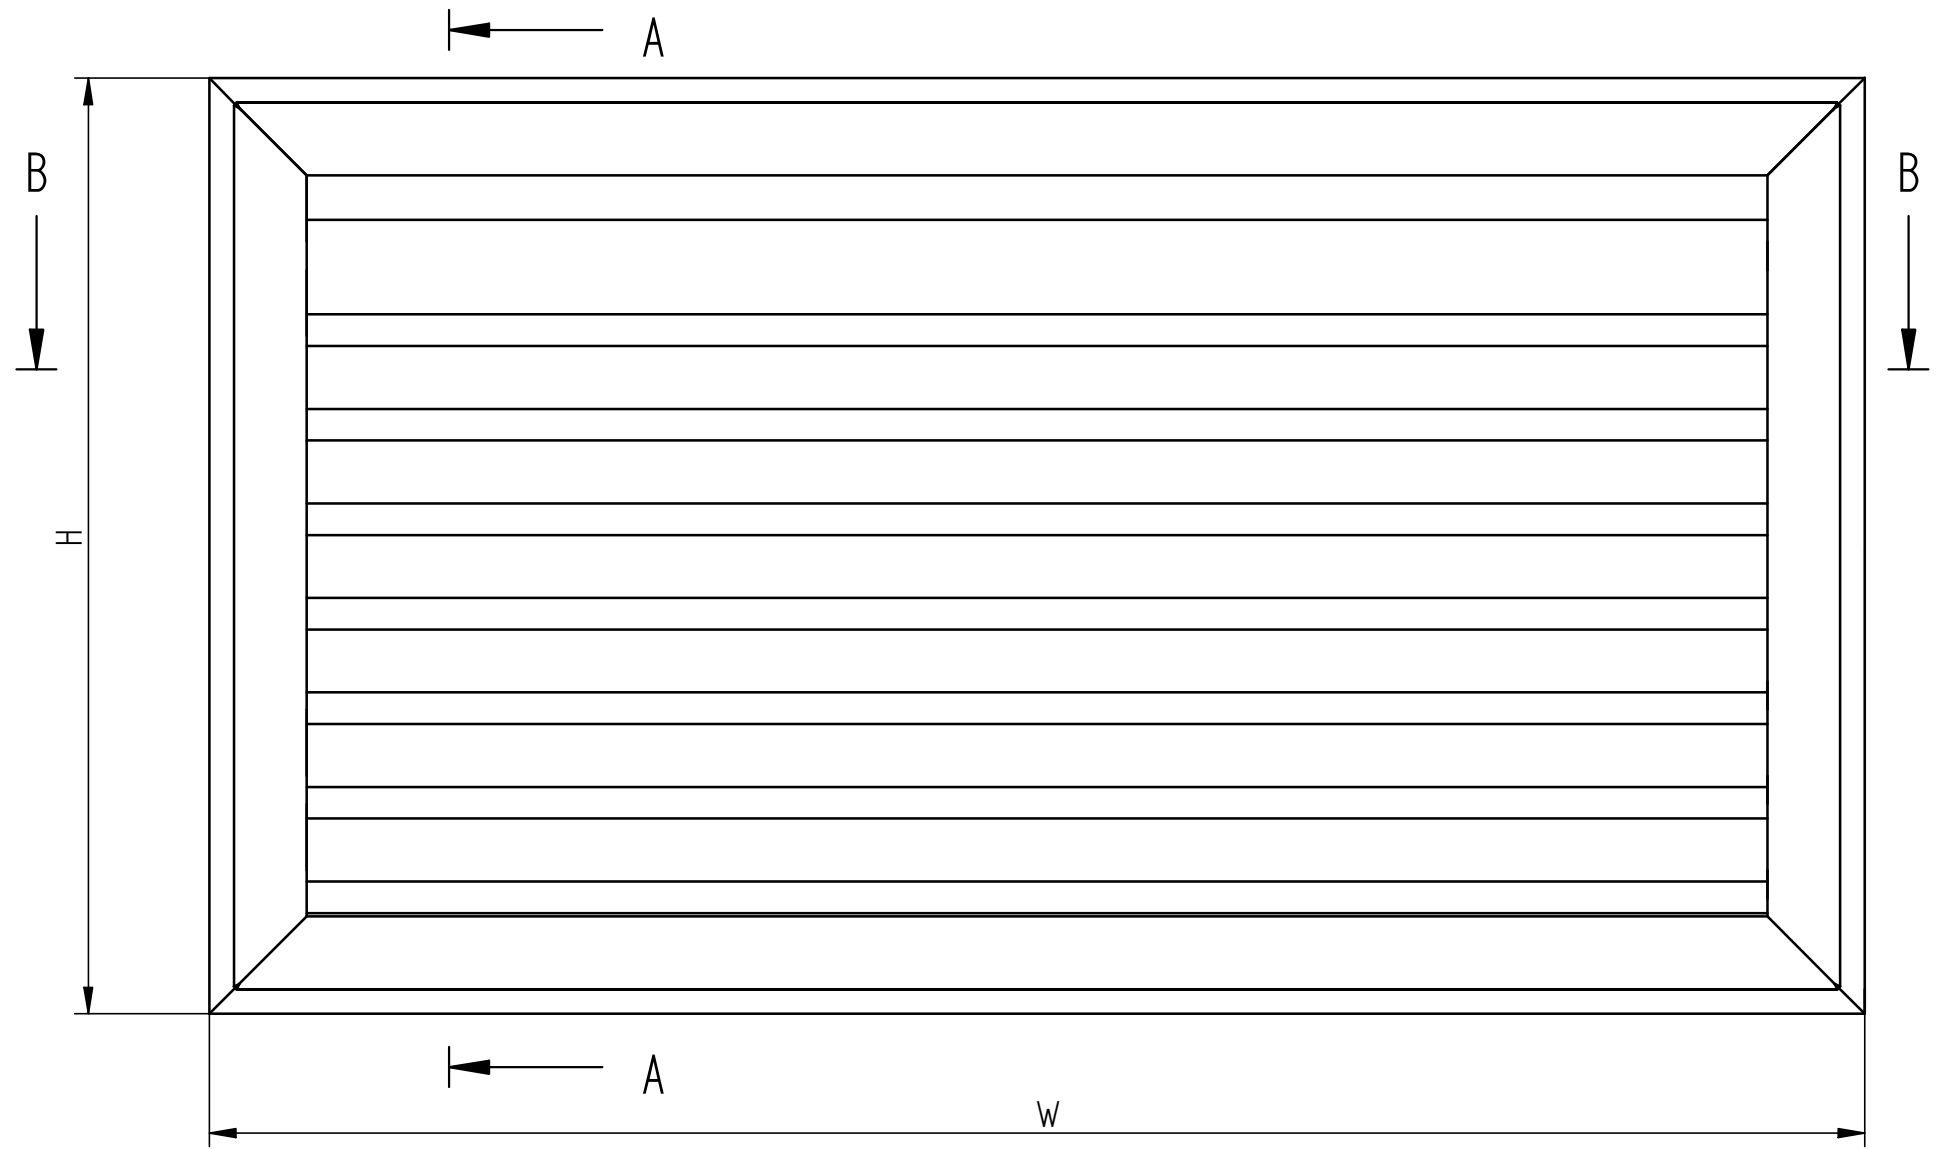

SECTION A-A

DETAIL C

SECTION A-A

**פלוז הנדסה בע"מ**

ת.ד. 650 נצרת עלית 17000

טל. 04-6418888 פקס. 04-6418889

מכלול רפפה קבועה מתלבשת

פרויקט שרטט מתן

איתור