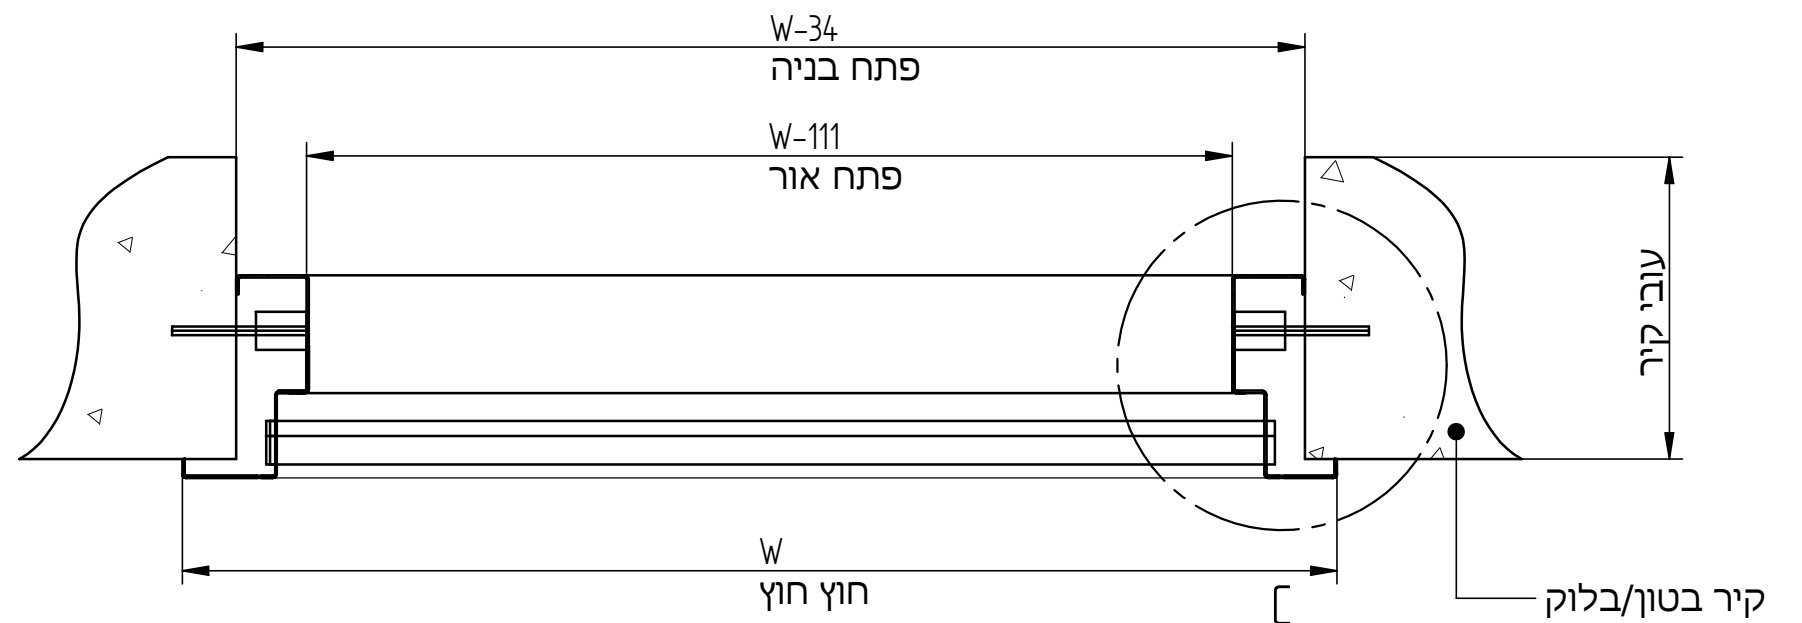

SECTION A-A

DETAIL C

SECTION A-A

**פלוז הנדסה בע"מ**

ת.ד. 650 נצרת עלית 17000

טל. 04-6418888 פקס. 04-6418889

מכלול רפפה קבועה מתלבשת

פרויקט שרטט מתן

איתור