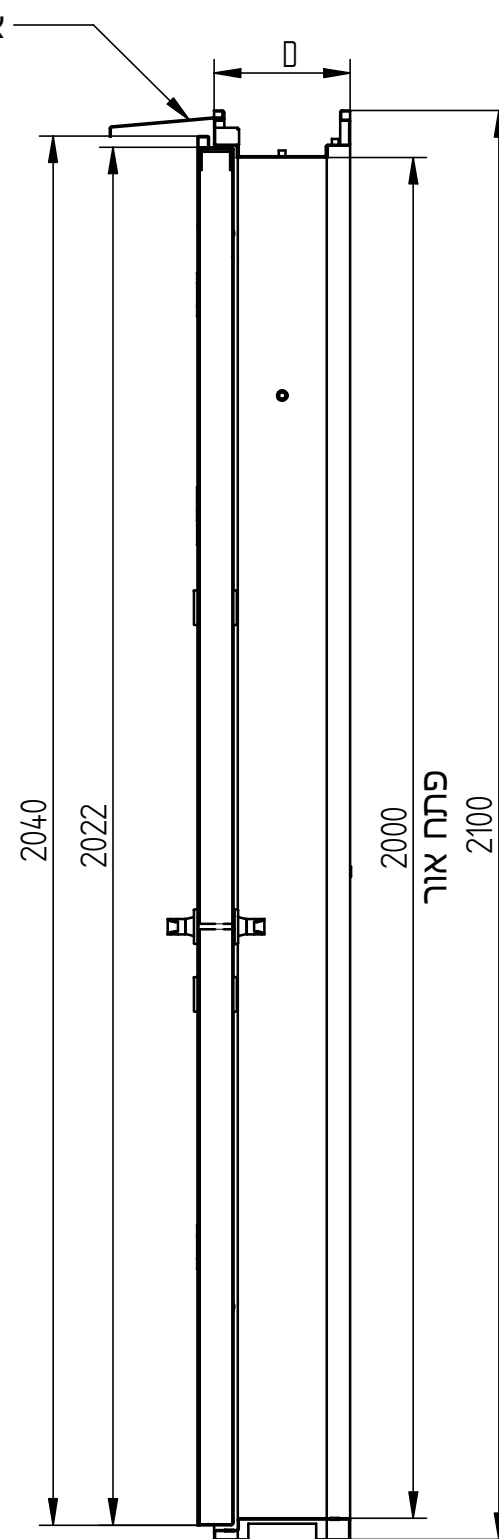

מבט מבחוץ

פלרז הנדסה בע"מ

ת.ד. 650 נצרת עלית 17000

טל. 04-6418888 פקס. 04-6418889

פרויקט	מכלול	דלת טרפו	שרטט מתן
		אש חד כנפית	

איתור

E:\Andasals.d-website 2019\חכונ\דלת אש טרפו-דלתות\דלת אש טרפו-דלתות\דלת אש טרפו-דלתות.dft