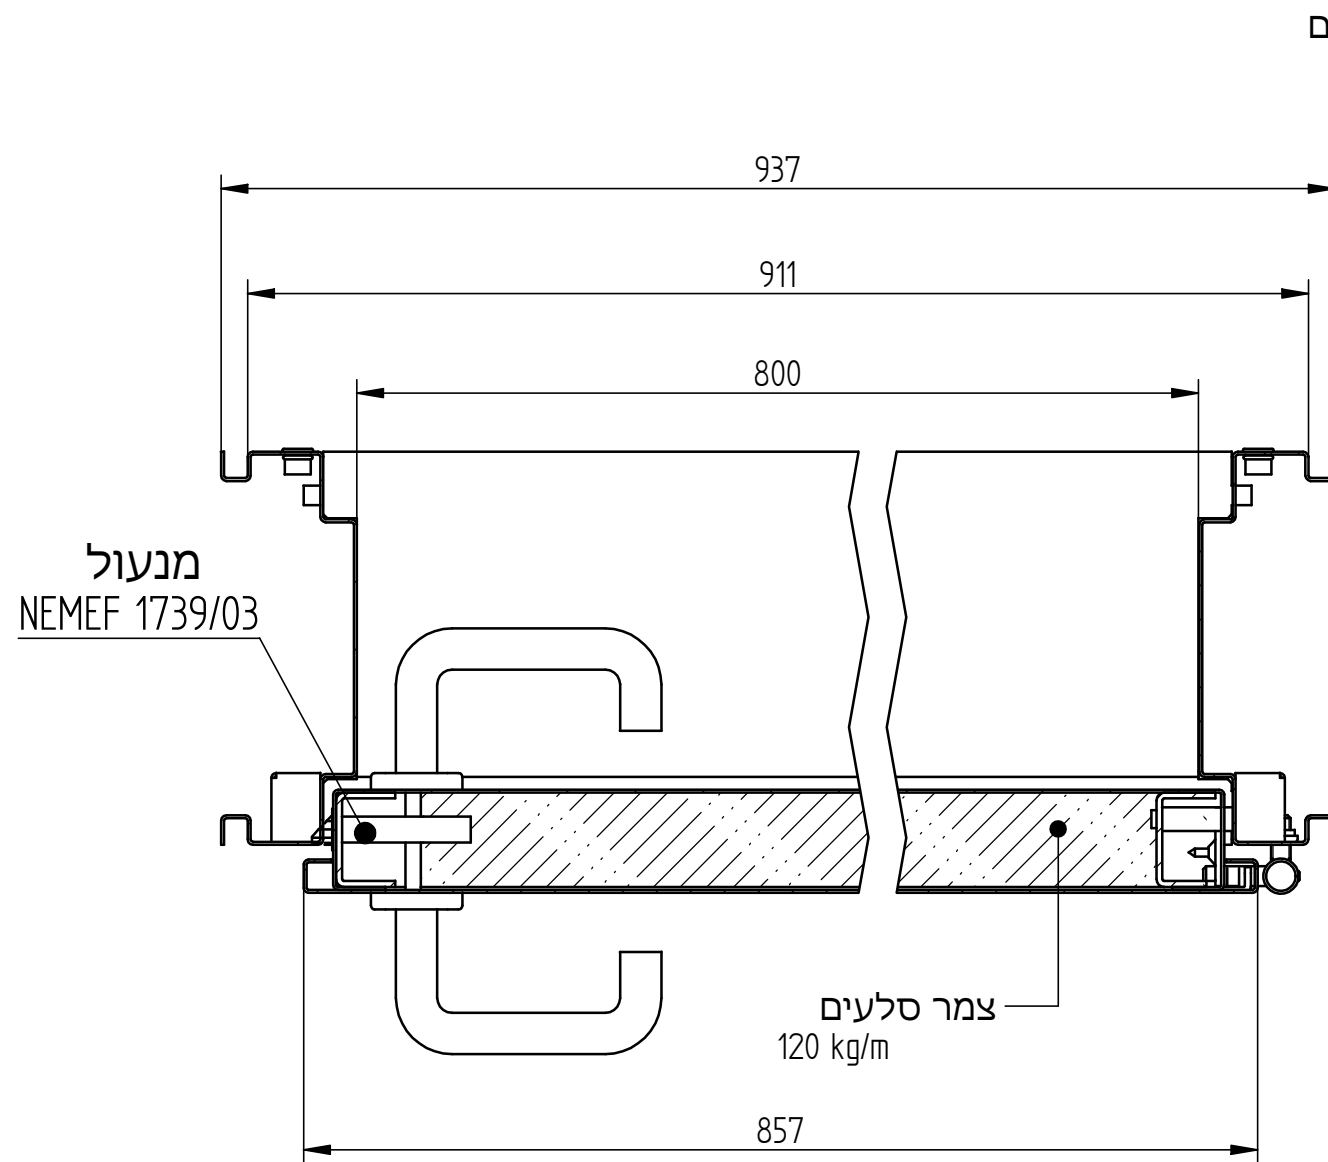

מבט מבחוץ

פלרז הנדסה בע"מ

ת.ד. 650 נצרת עלית 17000

טל. 04-6418888 פקס. 04-6418889

פרויקט	מכלול	דלת טרפו	שרטט מתן
		אש חד כנפית	

איתור

E:\Andasals.d-website 2019\חכונ\דלת אש טרפו-דלתות\דלת אש טרפו-דלתות\דלת אש טרפו-דלתות.dft