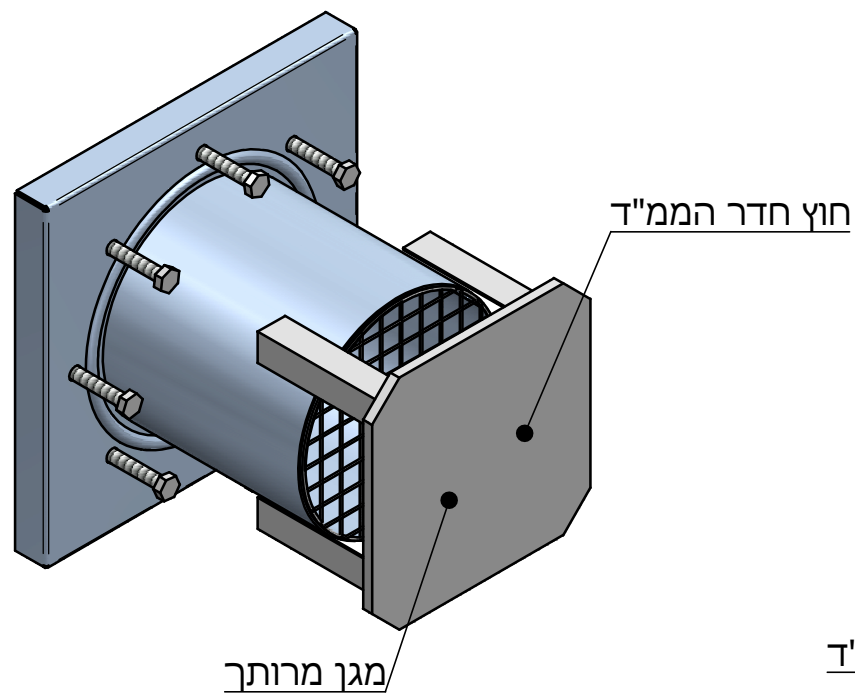

צינור 8" לממ"ד-קיר חיצוני לבנייה מתועשת

צינור 8" לממ"ד-קיר חיצוני לבנייה רגילה

פלרז הנדסה בע"מ

ת.ד. 650 נצרת עלית 17000
טל. 04-6418888 פקס. 04-6418889

צינור 8" לקיר חיצוני

מכלול

איתור