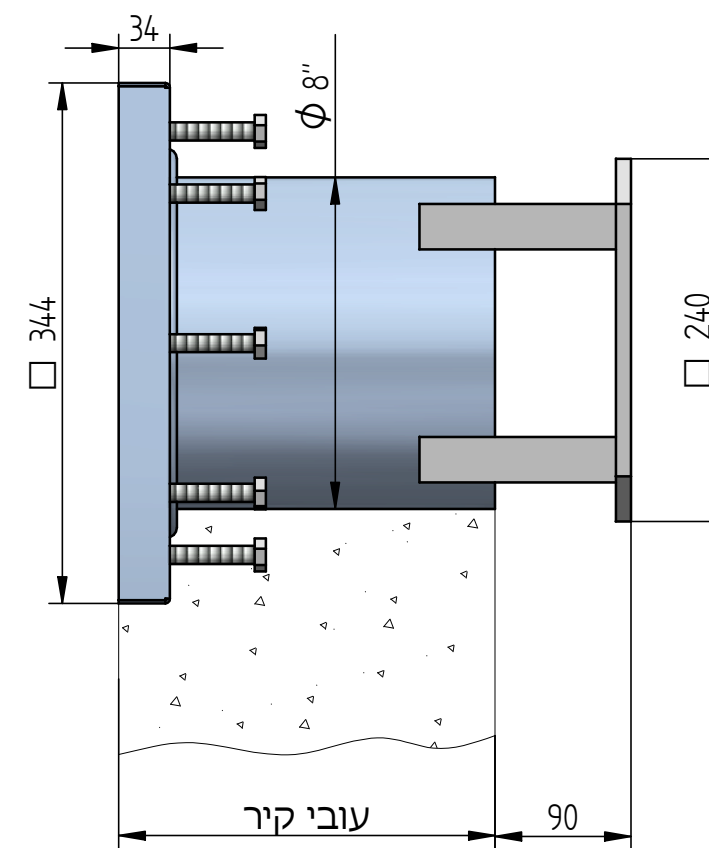

צינור 8" לממ"ד-קיר חיצוני לבנייה מתועשת

צינור 8" לממ"ד-קיר חיצוני לבנייה רגילה

פלרז הנדסה בע"מ

ת.ד. 650 נצרת עלית 17000
טל. 04-6418888 פקס. 04-6418889

צינור 8" לקיר חיצוני

מכלול

איתור