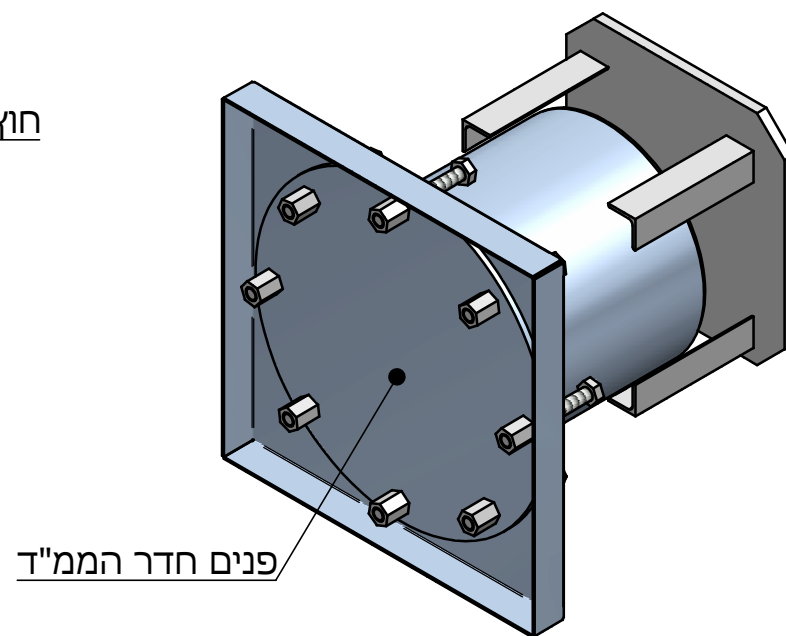

צינור 8" לממ"ד-קיר חיצוני לבנייה מתועשת

צינור 8" לממ"ד-קיר חיצוני לבנייה רגילה

פלרז הנדסה בע"מ

ת.ד. 650 נצרת עלית 17000
טל. 04-6418888 פקס. 04-6418889

צינור 8" לקיר חיצוני

מכלול

איתור