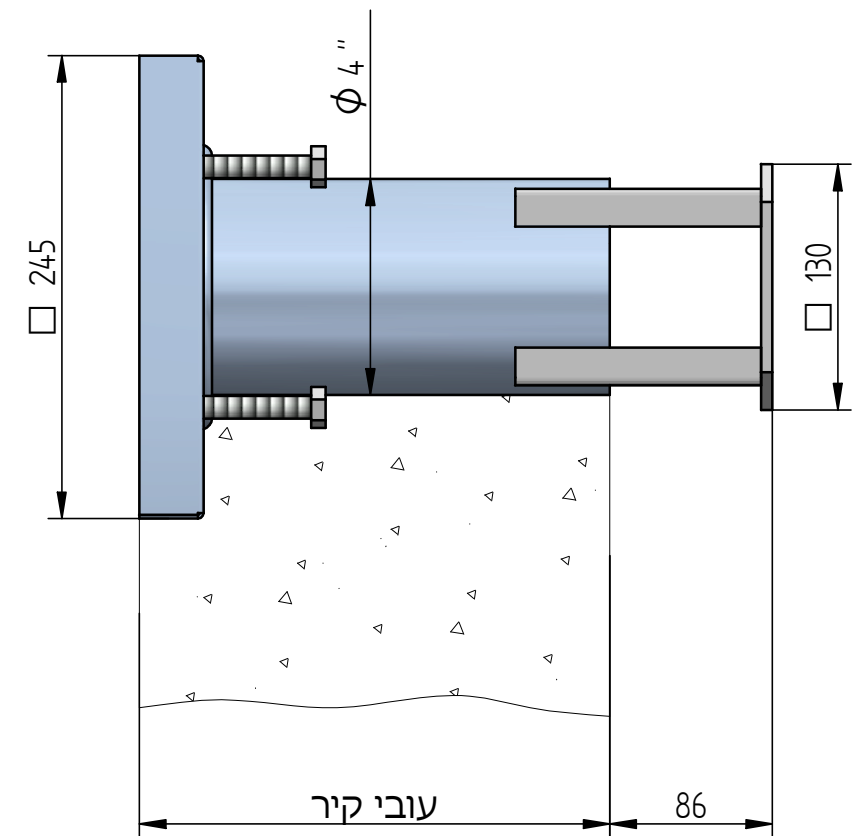

צינור מתכת 4" לממ"ד-קיר חיצוני לבנייה מתועשת

צינור מתכת 4" לממ"ד-קיר חיצוני לבנייה רגילה

פלרז הנדסה בע"מ

ת.ד. 650 נצרת עלית 17000
טל. 04-6418888 פקס. 04-6418889

מכלול צינור 4" לקיר חיצוני

איתור