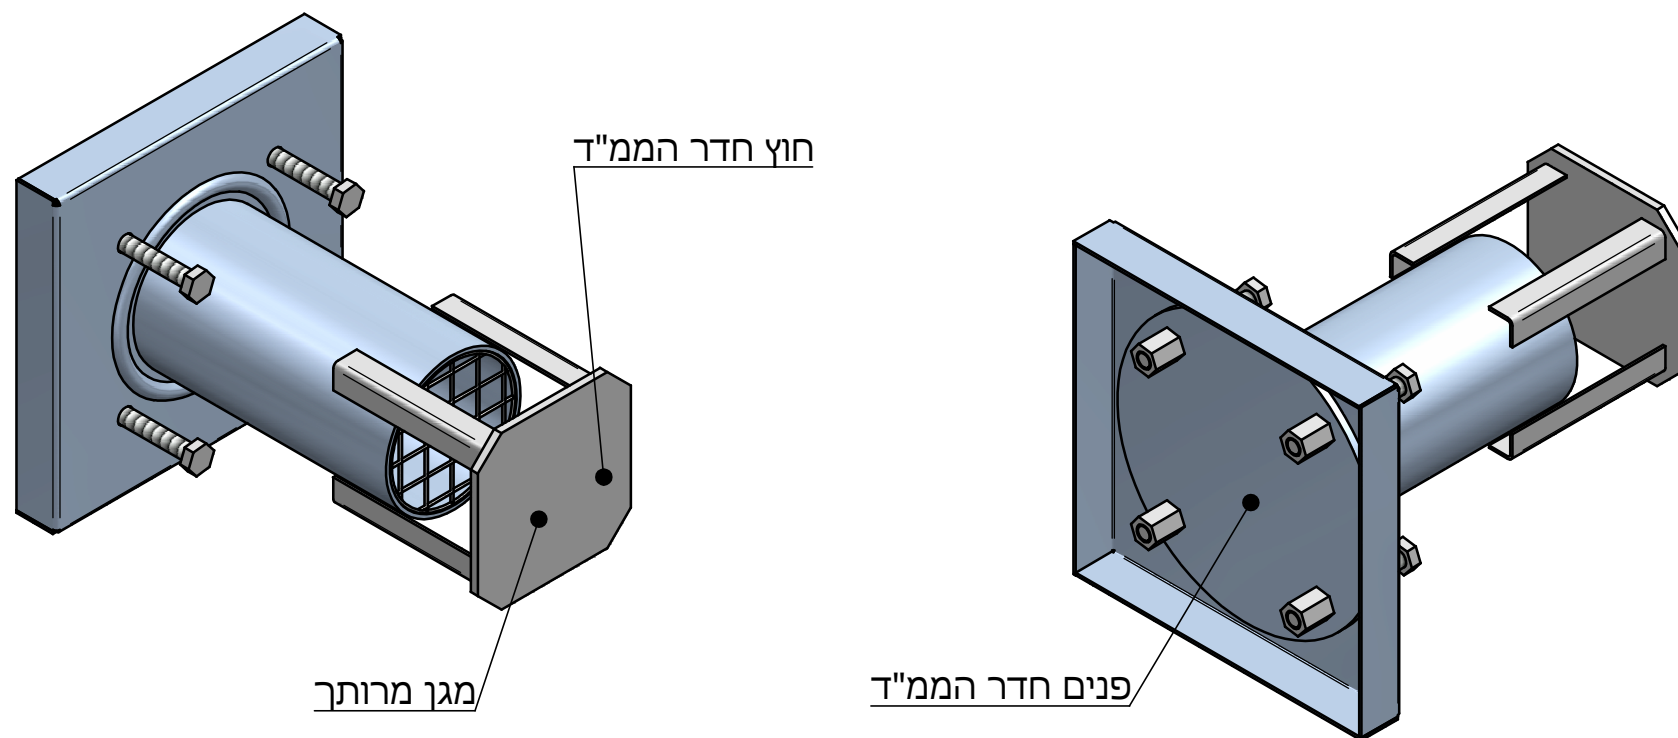

צינור מתכת 4" לממ"ד-קיר חיצוני לבנייה מתועשת

צינור מתכת 4" לממ"ד-קיר חיצוני לבנייה רגילה

פלרז הנדסה בע"מ

ת.ד. 650 נצרת עלית 17000
טל. 04-6418888 פקס. 04-6418889

מכלול צינור 4" לקיר חיצוני

איתור