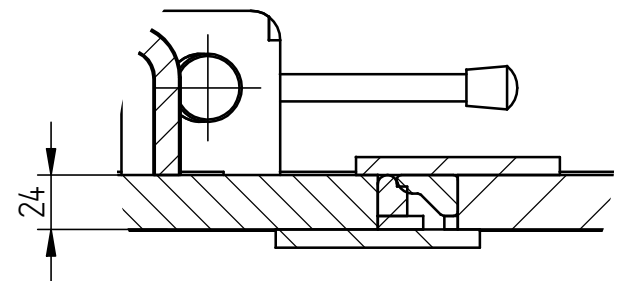

חלון אלומיניום קליל
1700 דגם

SECTION B-B

800/900/1000

L+200

L+200

SECTION A-A

DETAIL D

DETAIL C

300

70

72

800/900/1000

C

פלרז הנדסה בע"מ			
ת.ד. 650 נצרת עלית 17000		טל. 04-6418888 פקס. 04-6418889	
פרויקט	מכלול	חלון צירי	שרטט
		דו כנפי-מוסדי	מתן
איתור			
מר. מוגן חלונות/צירי חלון צירי - דו-כנפי-מוסדי 2019 website Andasals.d			