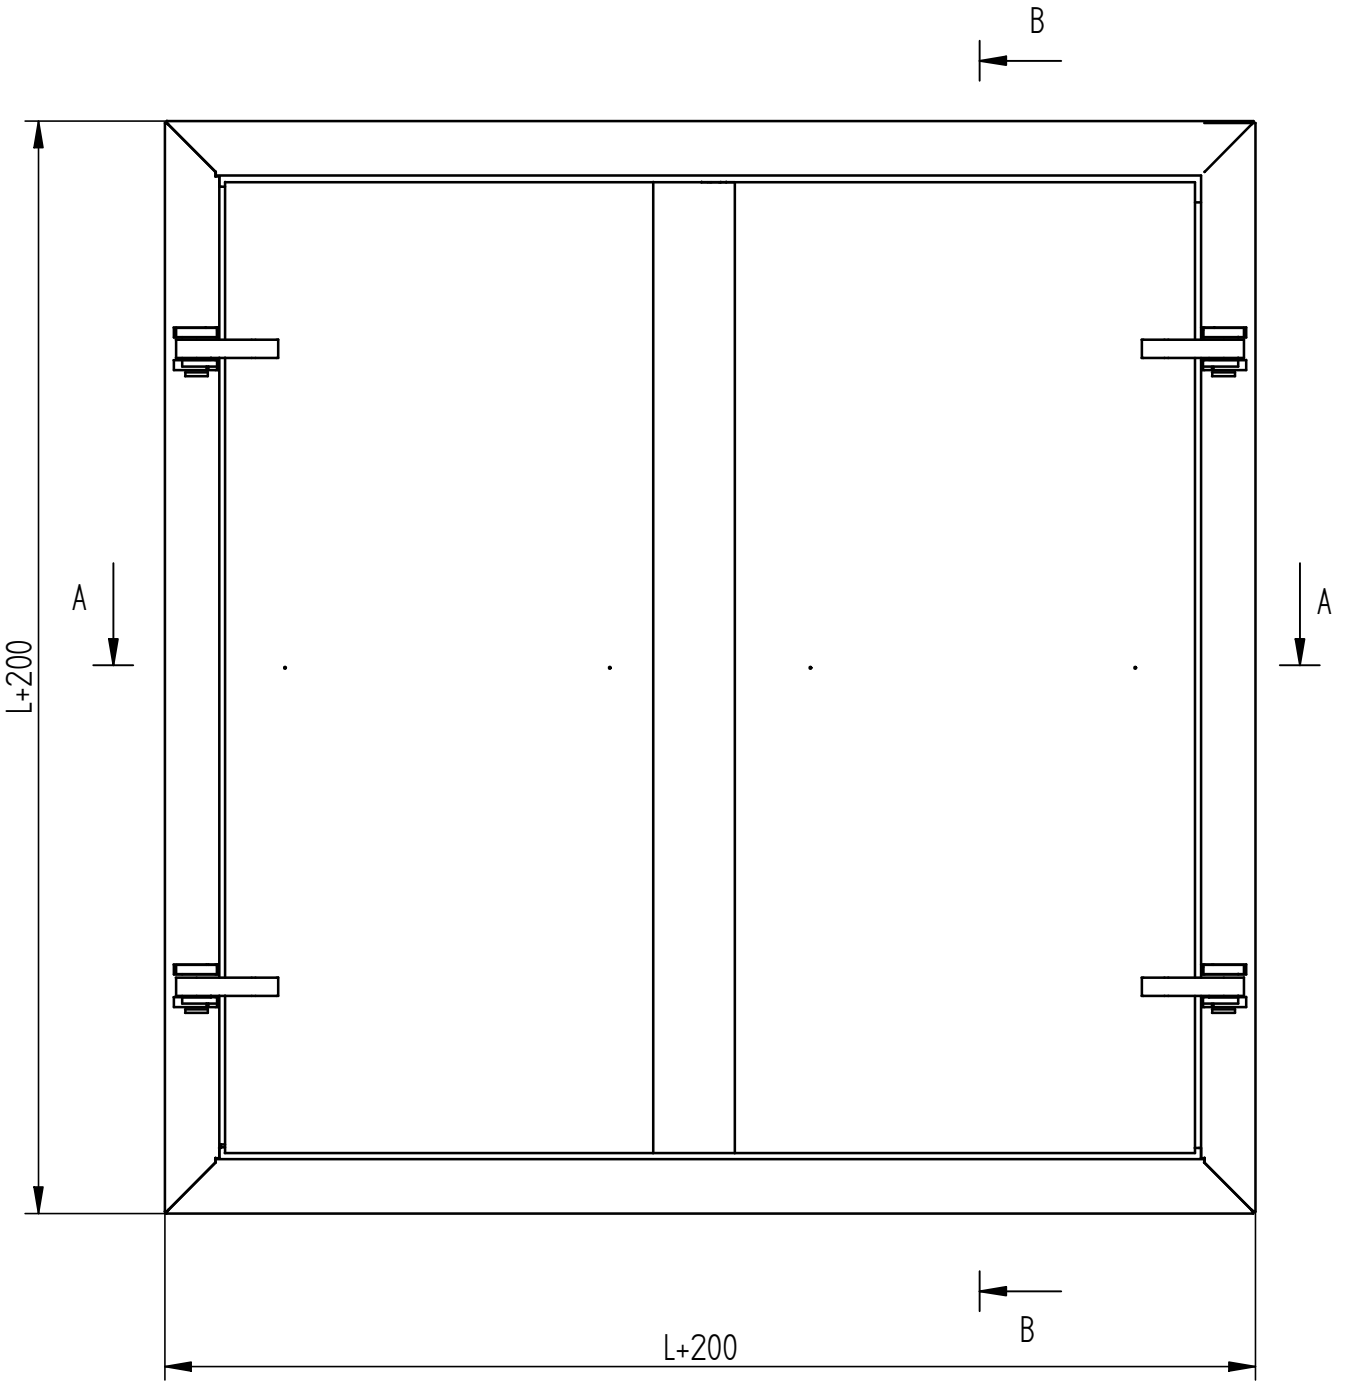

חלון אלומיניום קליל
1700 דגם

SECTION B-B

800/900/1000

L+200

L+200

SECTION A-A

DETAIL D

DETAIL C

300

70

72

800/900/1000

C

פלרז הנדסה בע"מ			
ת.ד. 650 נצרת עלית 17000		טל. 04-6418888 פקס. 04-6418889	
פרויקט	מכלול	חלון צירי	שרטט
		דו כנפי-מוסדי	מתן
איתור			
מר. מוגן חלונות/צירי חלון צירי - דו-כנפי-מוסדי 2019 website Andasals.d			