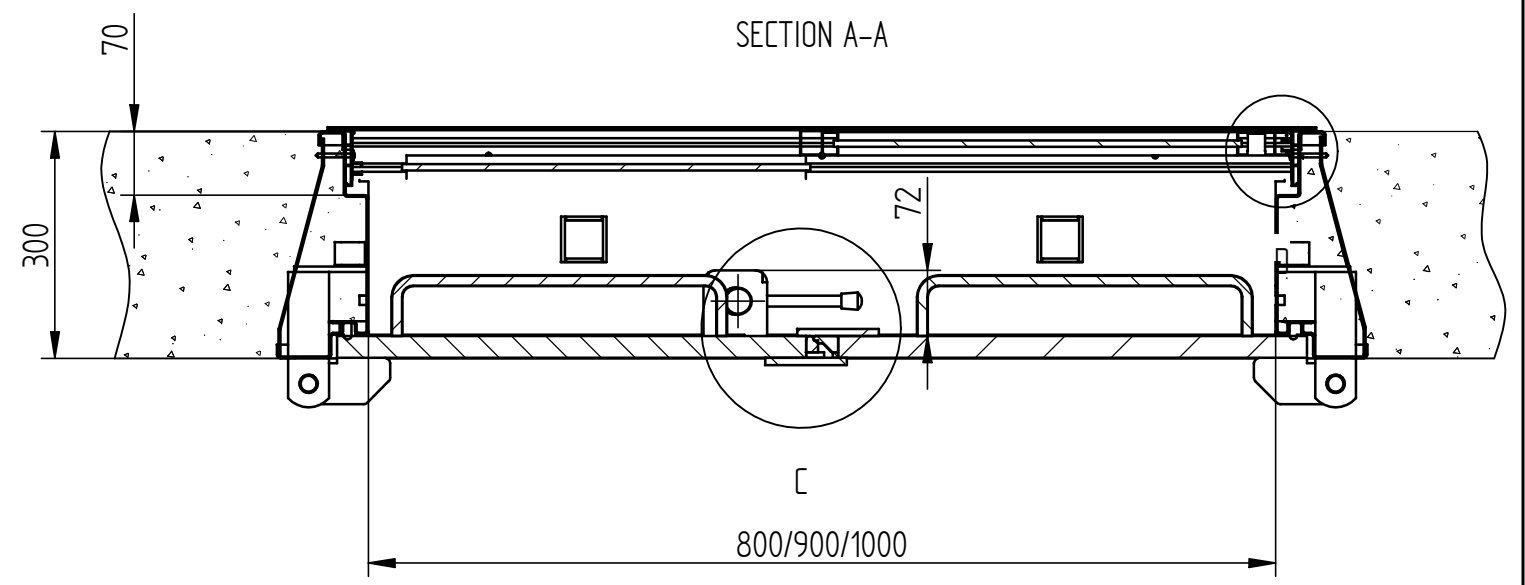

חלון אלומיניום קליל
1700 דגם

SECTION B-B

800/900/1000

L+200

L+200

SECTION A-A

DETAIL D

DETAIL C

300

70

72

800/900/1000

C

פלרז הנדסה בע"מ			
ת.ד. 650 נצרת עלית 17000		טל. 04-6418888 פקס. 04-6418889	
פרויקט	מכלול	חלון צירי	שרטט
		דו כנפי-מוסדי	מתן
איתור			
מר. מוגן חלונות/צירי חלון צירי - דו-כנפי-מוסדי 2019 website Andasals.d			