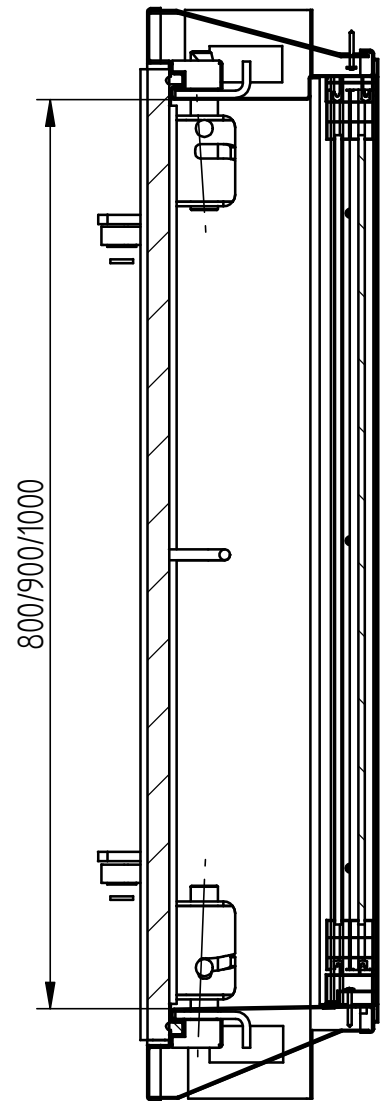

חלון אלומיניום קליל
1700 דגם

SECTION B-B

800/900/1000

L+200

L+200

SECTION A-A

DETAIL D

DETAIL C

300

70

72

800/900/1000

C

פלרז הנדסה בע"מ			
ת.ד. 650 נצרת עלית 17000		טל. 04-6418888 פקס. 04-6418889	
פרויקט	מכלול	חלון צירי	שרטט
		דו כנפי-מוסדי	מתן
איתור			
מר. מוגן חלונות/צירי חלון צירי - דו-כנפי-מוסדי 2019 website Andasals.d			