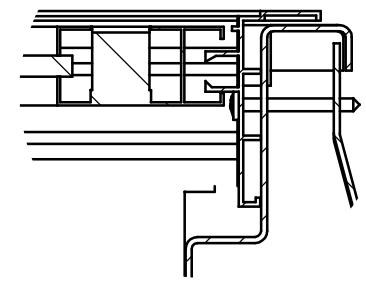

חלון אלומיניום קליל
1700 דגם

SECTION B-B

800/900/1000

L+200

L+200

SECTION A-A

DETAIL D

DETAIL C

300

70

72

800/900/1000

C

פלרז הנדסה בע"מ			
ת.ד. 650 נצרת עלית 17000		טל. 04-6418888 פקס. 04-6418889	
פרויקט	מכלול	חלון צירי	שרטט
		דו כנפי-מוסדי	מתן
איתור			
מר. מוגן חלונות/צירי חלון צירי - דו-כנפי-מוסדי 2019 website Andasals.d			