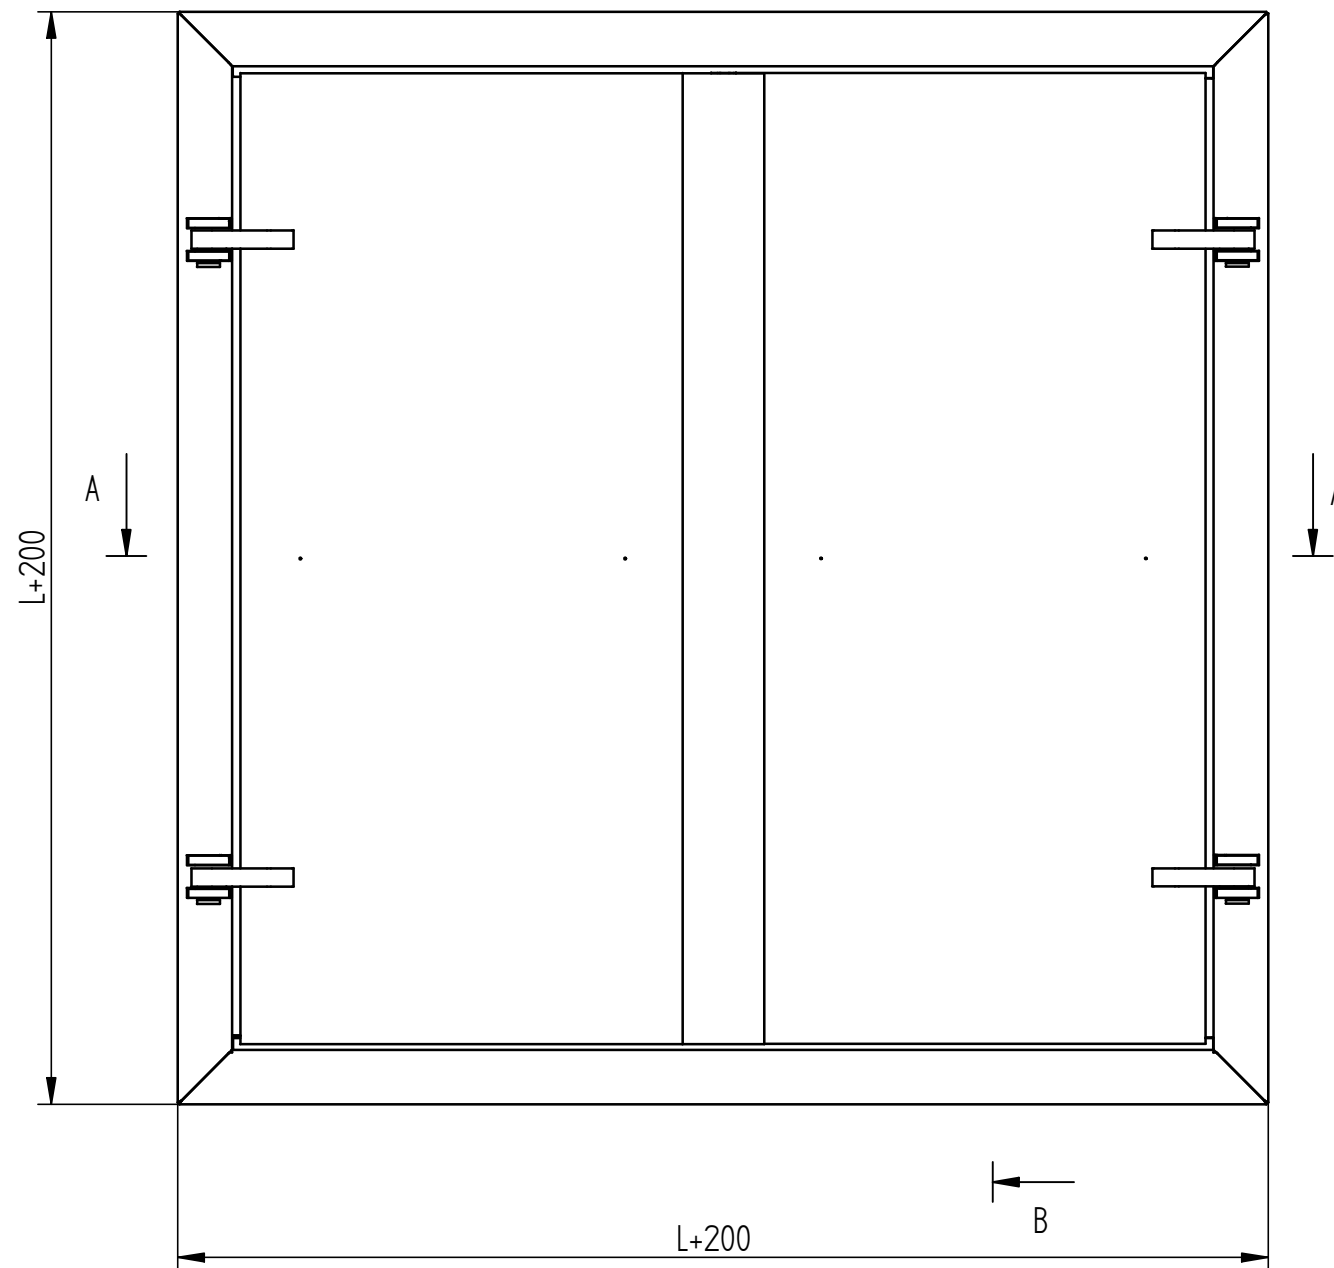

חלון אלומיניום קליל
דגם 1700

SECTION B-B

B

SECTION A-A

DETAIL D

DETAIL C

פלרז הנדסה בע"מ

ת.ד. 650 נצרת עלית 17000