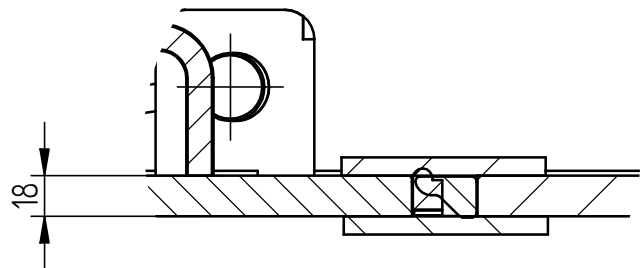

חלון אלומיניום קליל
דגם 1700

SECTION B-B

B

SECTION A-A

DETAIL D

DETAIL C

פלרז הנדסה בע"מ

ת.ד. 650 נצרת עלית 17000

טל. 04-6418888 פקס. 04-6418889

פרויקט מכלול חלון צירי

שרטט מתן דו כנפי-דירתי

איתור