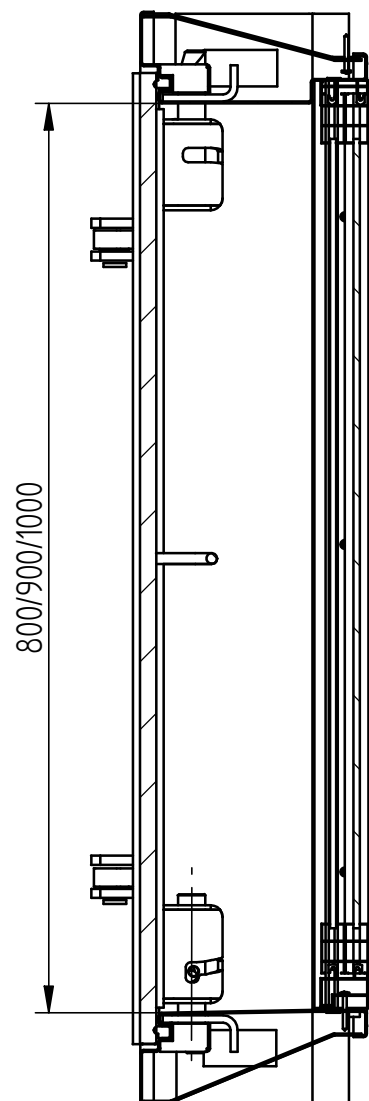

חלון אלומיניום קליל
דגם 1700

SECTION B-B

B

SECTION A-A

DETAIL D

DETAIL C

פלרז הנדסה בע"מ

ת.ד. 650 נצרת עלית 17000

טל. 04-6418888 פקס. 04-6418889

פרויקט מכלול חלון צירי

שרטט מתן דו כנפי-דירתי

איתור