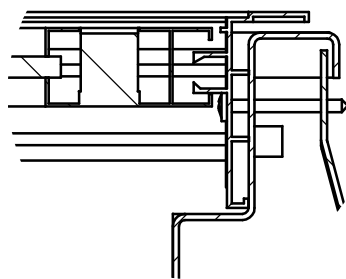

חלון אלומיניום קליל
דגם 1700

SECTION B-B

B

SECTION A-A

DETAIL D

DETAIL C

פלרז הנדסה בע"מ

ת.ד. 650 נצרת עלית 17000