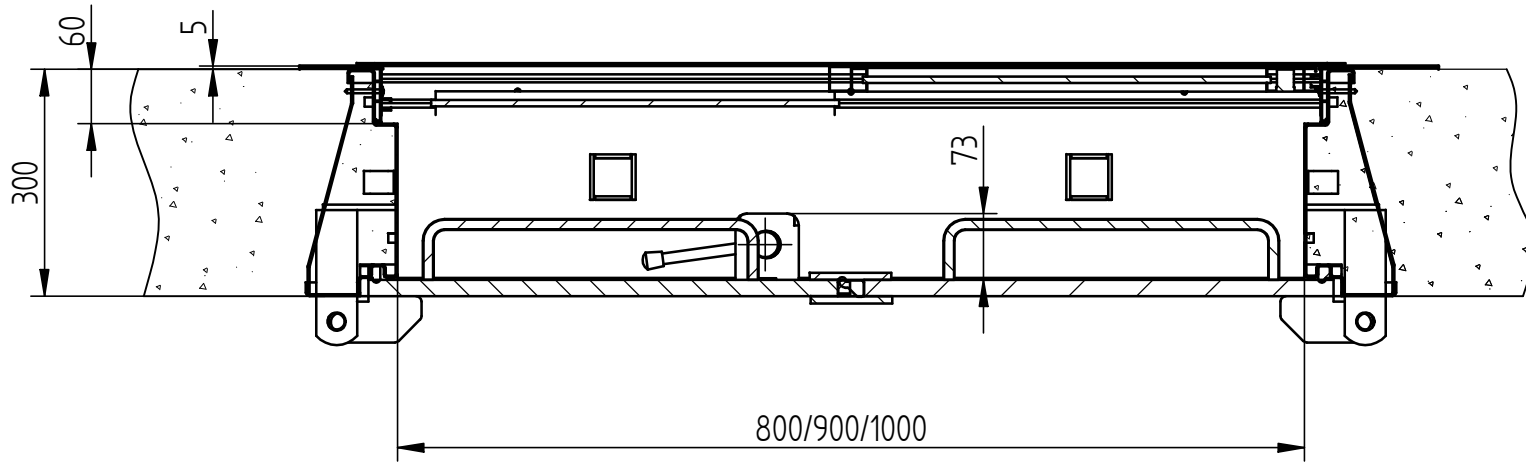

חלון אלומיניום קליל
דגם 1700

SECTION B-B

B

SECTION A-A

DETAIL D

DETAIL C

פלרז הנדסה בע"מ

ת.ד. 650 נצרת עלית 17000

טל. 04-6418888 פקס. 04-6418889

פרויקט מכלול חלון צירי

שרטט מתן דו כנפי-דירתי

איתור