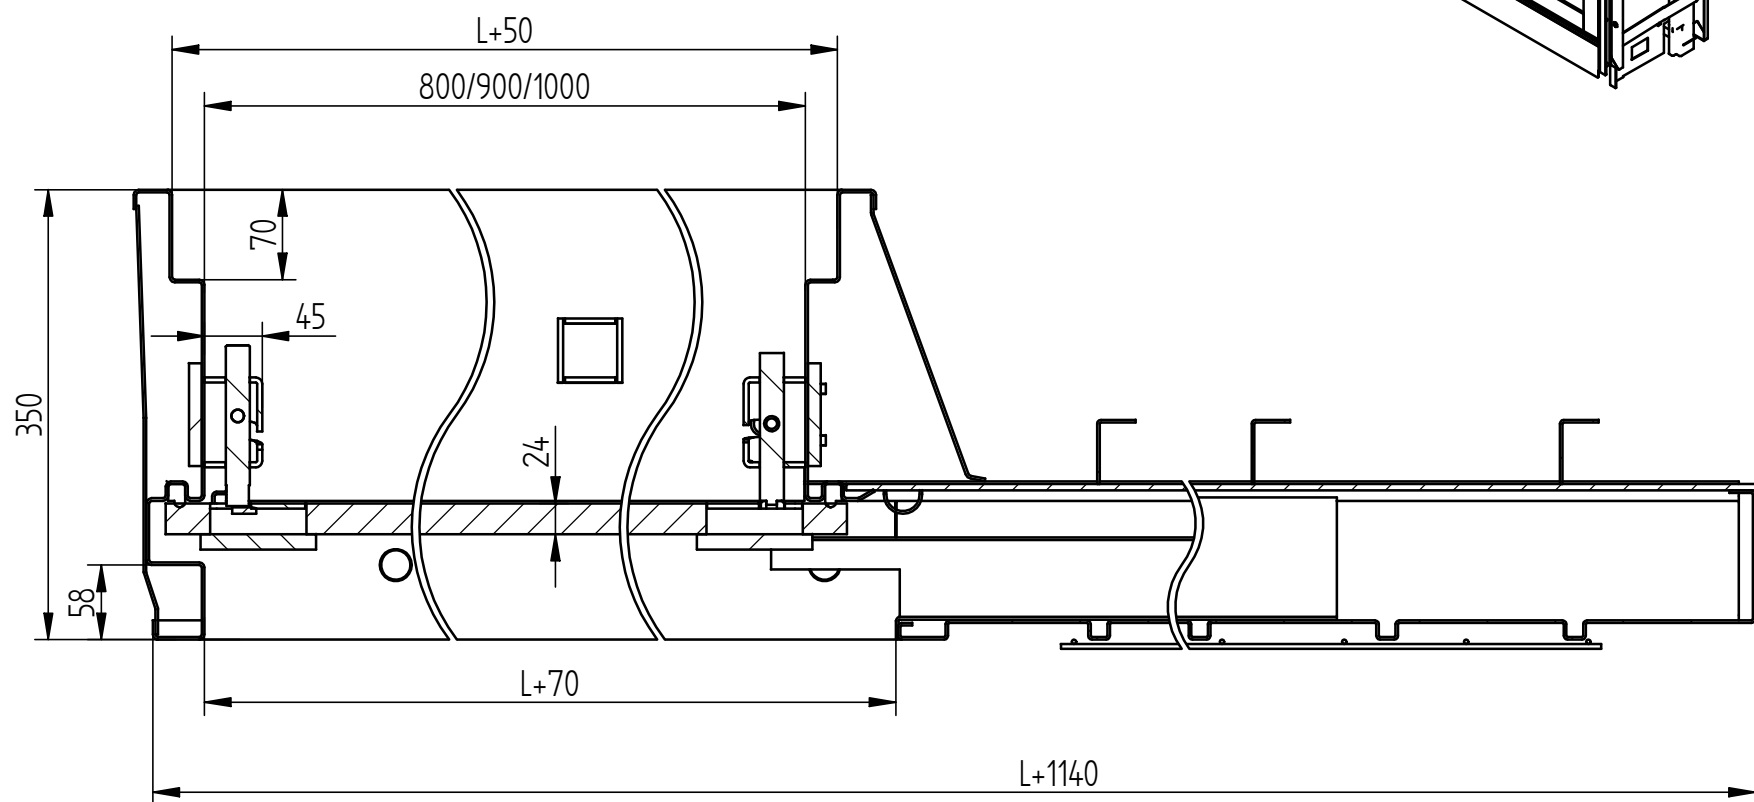

חלון אלומיניום קליל
דגם 1700

SECTION A-A

SECTION B-B

פּלרז הנדסה בע"מ

ת.ד. 650 נצרת עלית 17000

טל. 04-6418888 פקס. 04-6418889

פרויקט מכלול חלון נגרר חד כנפי-מוסדי

שרטט מתן