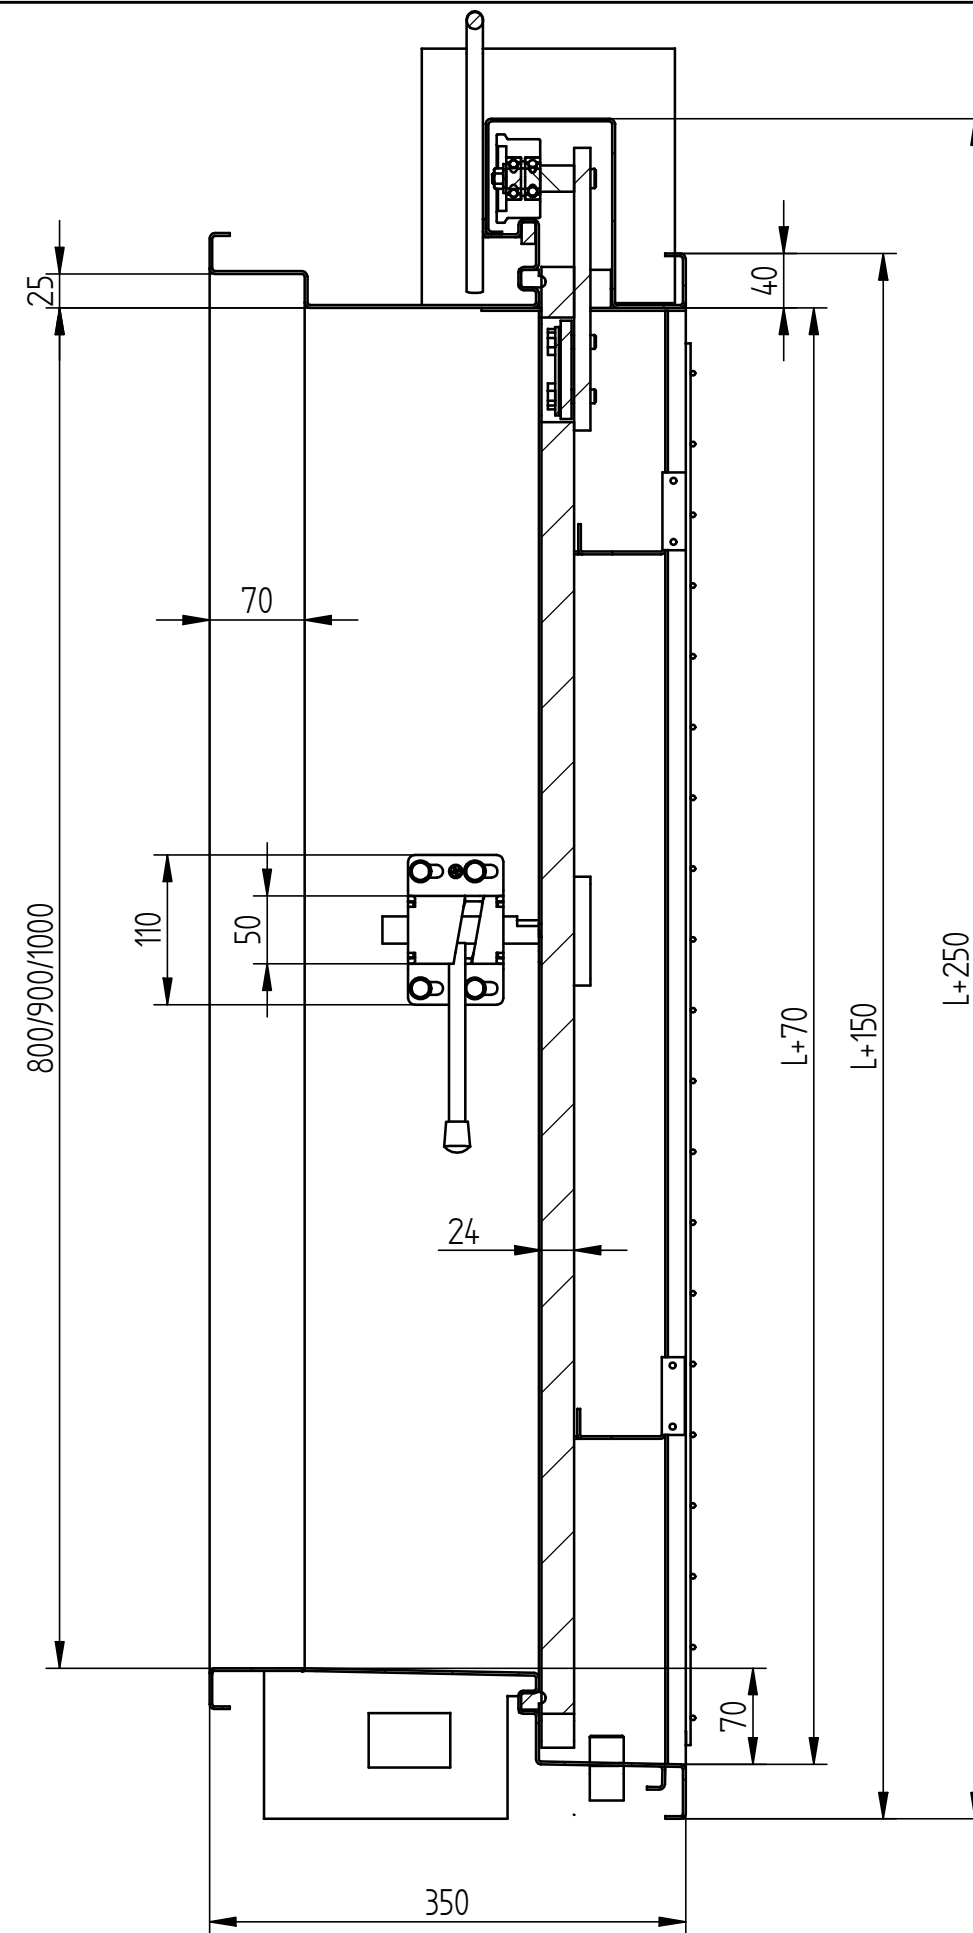

חלון אלומיניום קליל
דגם 1700

SECTION A-A

SECTION B-B

פּלרז הנדסה בע"מ

ת.ד. 650 נצרת עלית 17000

טל. 04-6418888 פקס. 04-6418889

פרויקט מכלול חלון נגרר חד כנפי-מוסדי

שרטט מתן