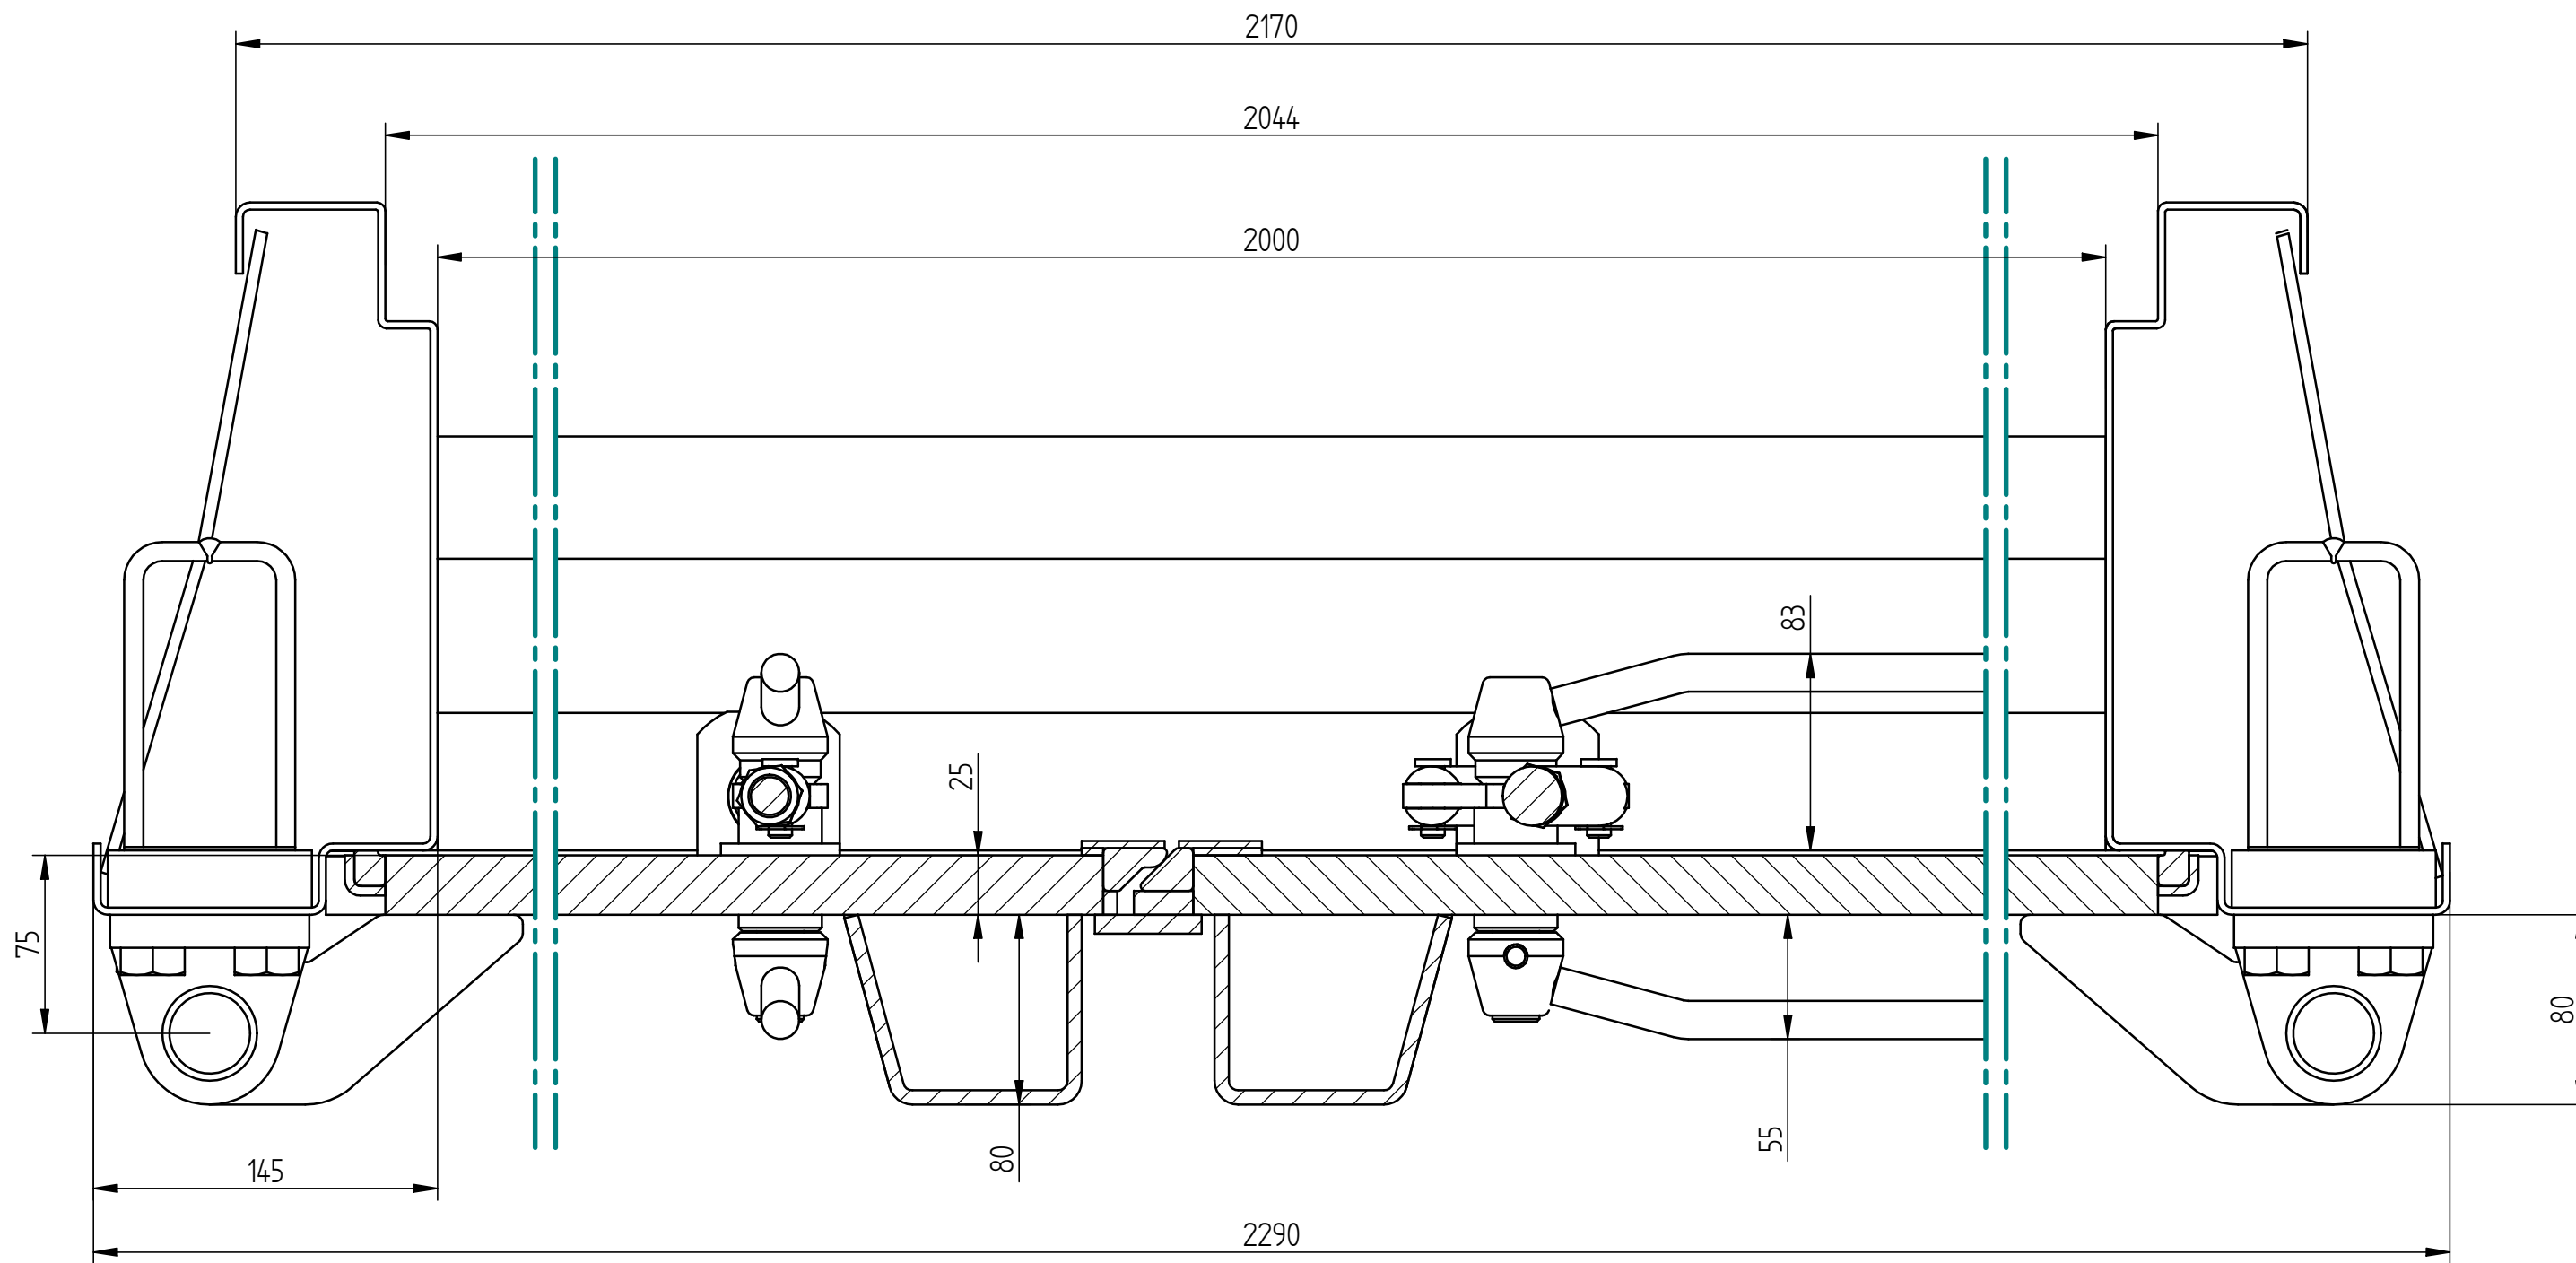

פּלַרז הַנְדָסָה בַע"מ

ת.ד. 650 נצרת עלית 17000

טל. 04-6418888 פקס. 04-6418889

פרויקט	מכלול	דלת הדף	שרטט
	רסיסים-מוסדית-דו-כנפית		מתן

איתור

SECTION A-A

פּלרז הנדסה בע"מ		
ת.ד. 650 נצרת עלית 17000		
טל. 04-6418888		פקס. 04-6418889
פרויקט	מכלול	שרטט
רסיסים-מוסדית-דו-כנפית	דלת הדף	מתן
איתור		
מרחב מוגן\דלתות\מוסדי\דלת הדף רסיסים-דו-כנפית 2019 E:\Andasals.d-website		