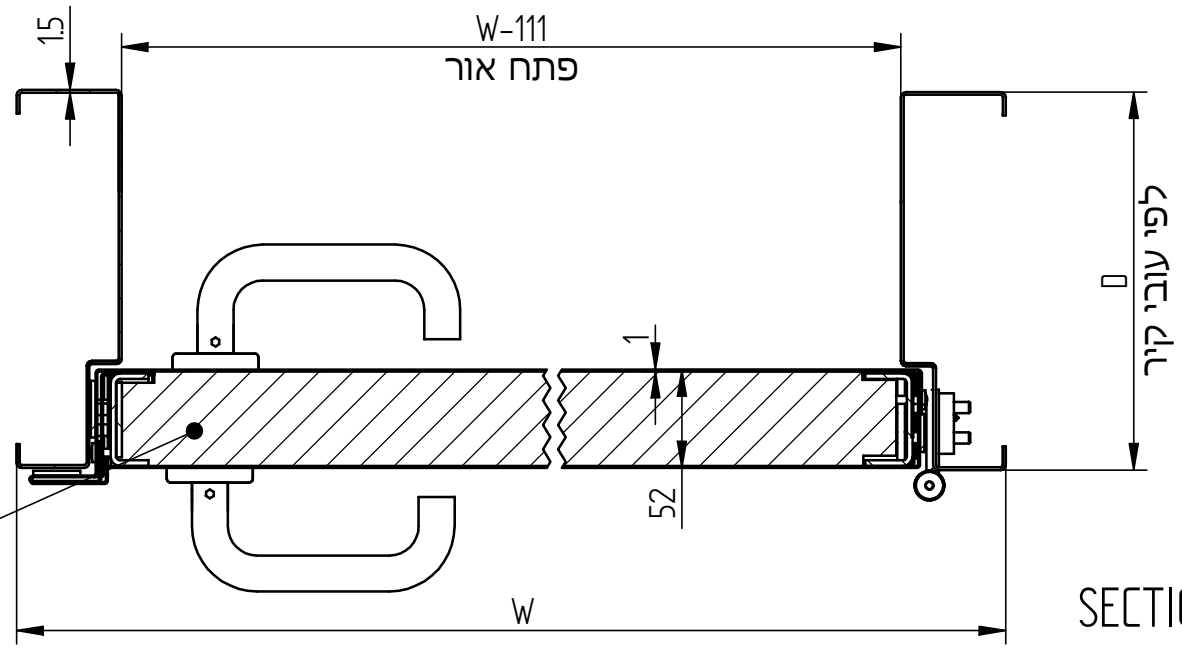

מנעול מבוקר  
ABLOY EL-560/561/520

SECTION B-B

SECTION A-A

צמר סלעים  
60 מ<sup>3</sup>/קג

<b>פלרז הנדסה בע"מ</b>			
ת.ד. 650 נצרת עלית 17000		טל. 04-6418888 פקס. 04-6418889	
<b>פרויקט</b>	<b>מכלול</b>	דלת פח-שטפקנט מבוקרת חד כנפית	
<b>שרטט</b>	<b>מתן</b>		
<b>איתור</b>			
E:\Andasals.d-website 2019\רפפה\פח+אש+מסגרות\MSIMSE-1.dft			