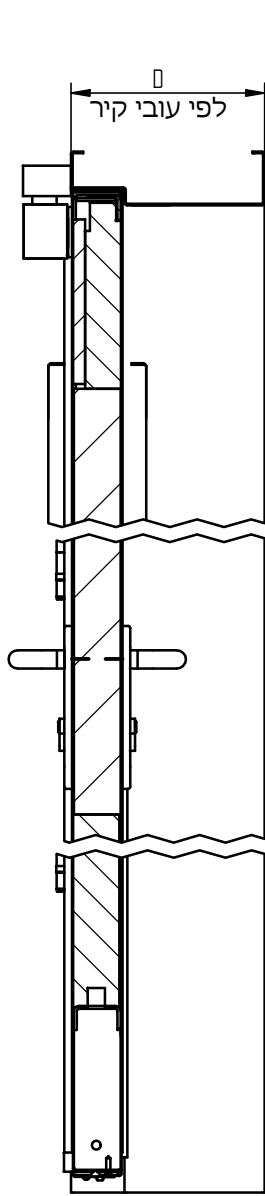

מנעול מבוקר  
ABLOY EL-560/561/520

SECTION B-B

SECTION A-A

צמר סלעים  
60 מ<sup>3</sup>/קג

<b>פלרז הנדסה בע"מ</b>			
ת.ד. 650 נצרת עלית 17000		טל. 04-6418888 פקס. 04-6418889	
<b>פרויקט</b>	<b>מכלול</b>	דלת פח-שטפקנט מבוקרת חד כנפית	
<b>שרטט</b>	<b>מתן</b>		
<b>איתור</b>			
E:\Andasals.d-website 2019\רפפה\פח+אש+מסגרות\MSIMSE-1.dft			