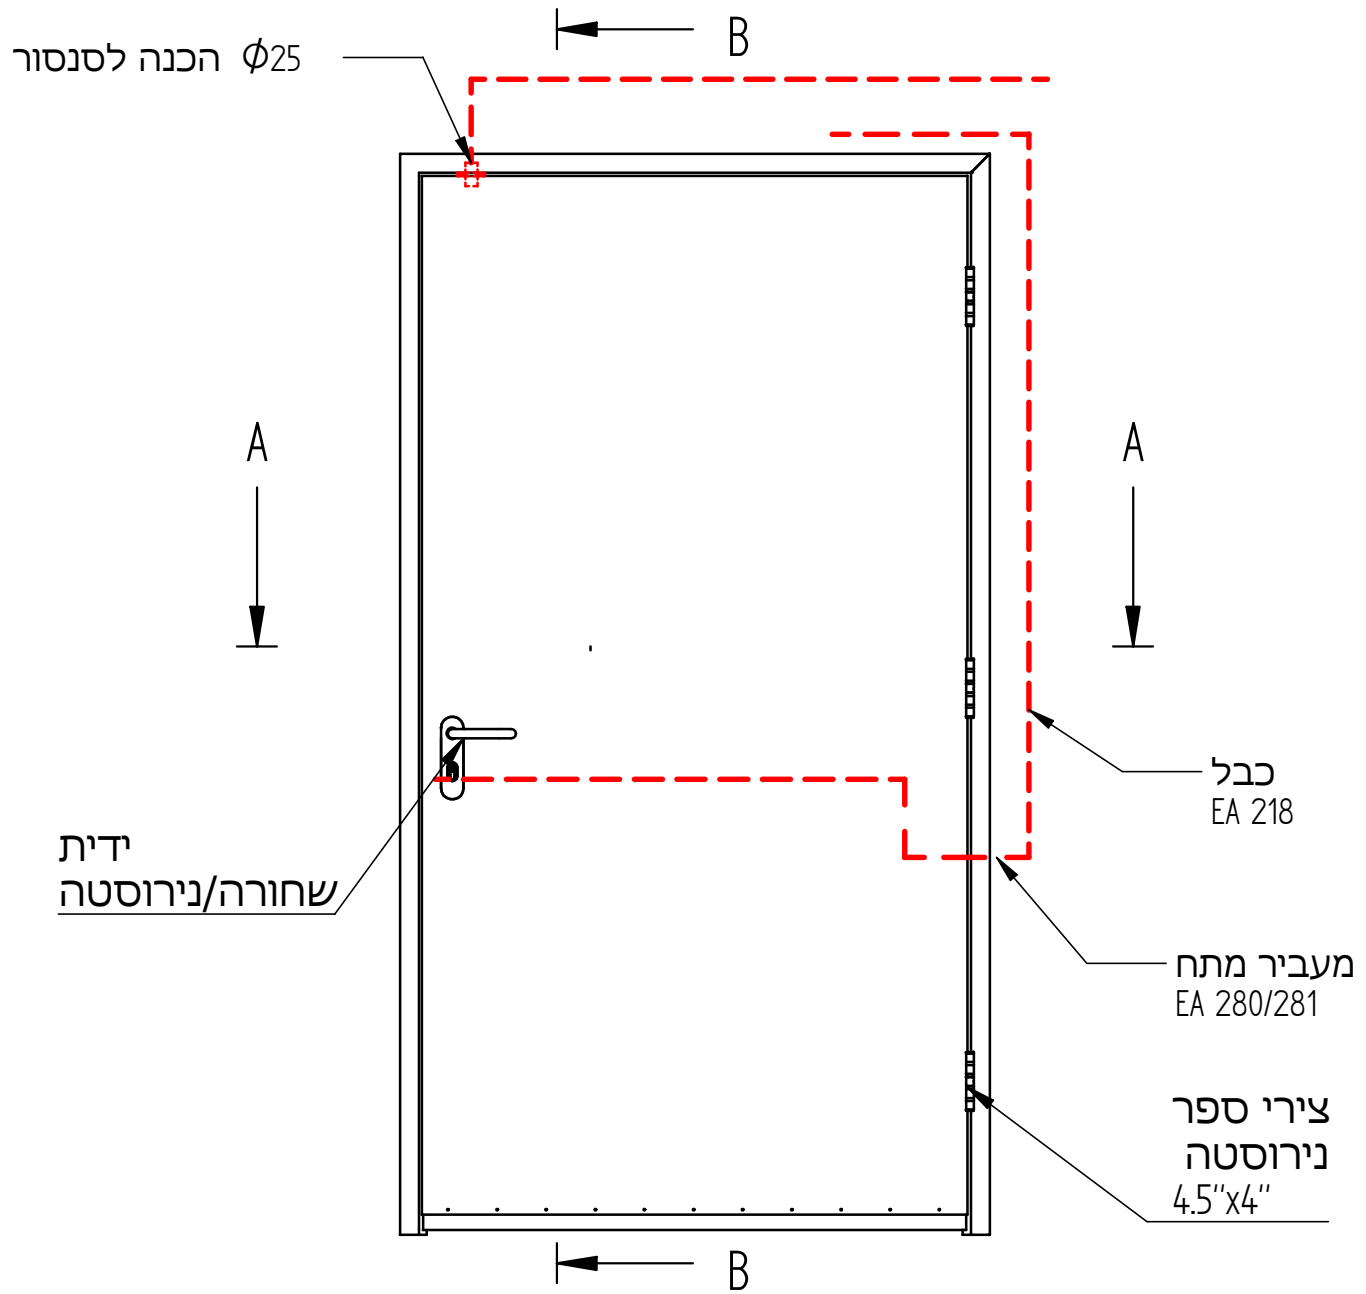

מנעול מבוקר  
ABLOY EL-560/561/520

SECTION B-B

SECTION A-A

צמר סלעים  
60 מ<sup>3</sup>/קג

<b>פלרז הנדסה בע"מ</b>			
ת.ד. 650 נצרת עלית 17000		טל. 04-6418888 פקס. 04-6418889	
<b>פרויקט</b>	<b>מכלול</b>	דלת פח-שטפקנט מבוקרת חד כנפית	
<b>שרטט</b>	<b>מתן</b>		
<b>איתור</b>			
E:\Andasals.d-website 2019\רפפה\פח+אש+מסגרות\MSIMSE-1.dft			