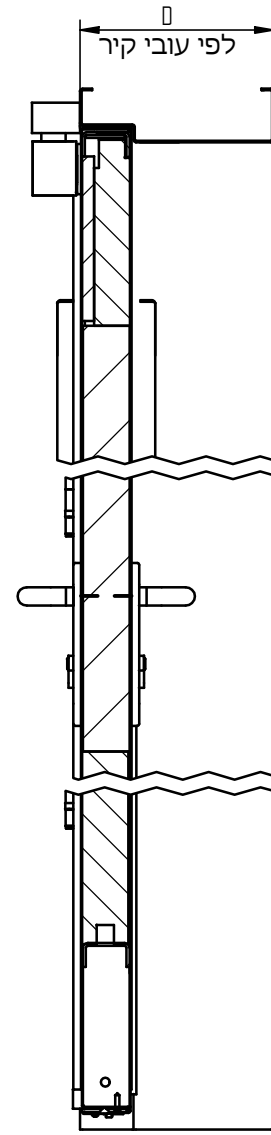

מנעול  
ISEO

SECTION B-B

צירי ספר  
נירוסטה  
4.5"x4"

SECTION A-A

צמר סלעים  
60 מ<sup>3</sup>/קג

**פלרז הנדסה בע"מ**

ת.ד. 650 נצרת עלית 17000

טל. 04-6418888 פקס. 04-6418889

פרויקט	מכלול	דלת פח-שטופקנט	שרטט מתן
איתור		חד כנפית	