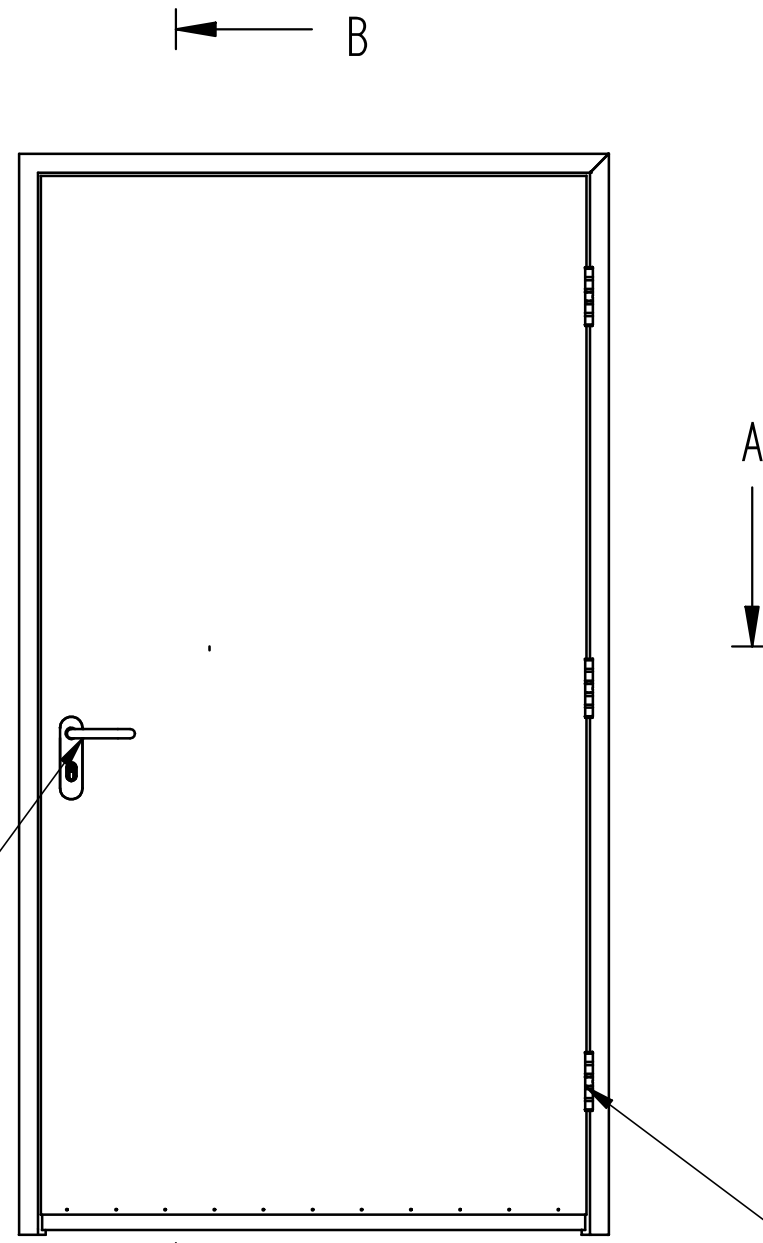

מנעול  
ISEO

SECTION B-B

צירי ספר  
נירוסטה  
4.5"x4"

SECTION A-A

צמר סלעים  
60 מ<sup>3</sup>/קג

**פלרז הנדסה בע"מ**

ת.ד. 650 נצרת עלית 17000

טל. 04-6418888 פקס. 04-6418889