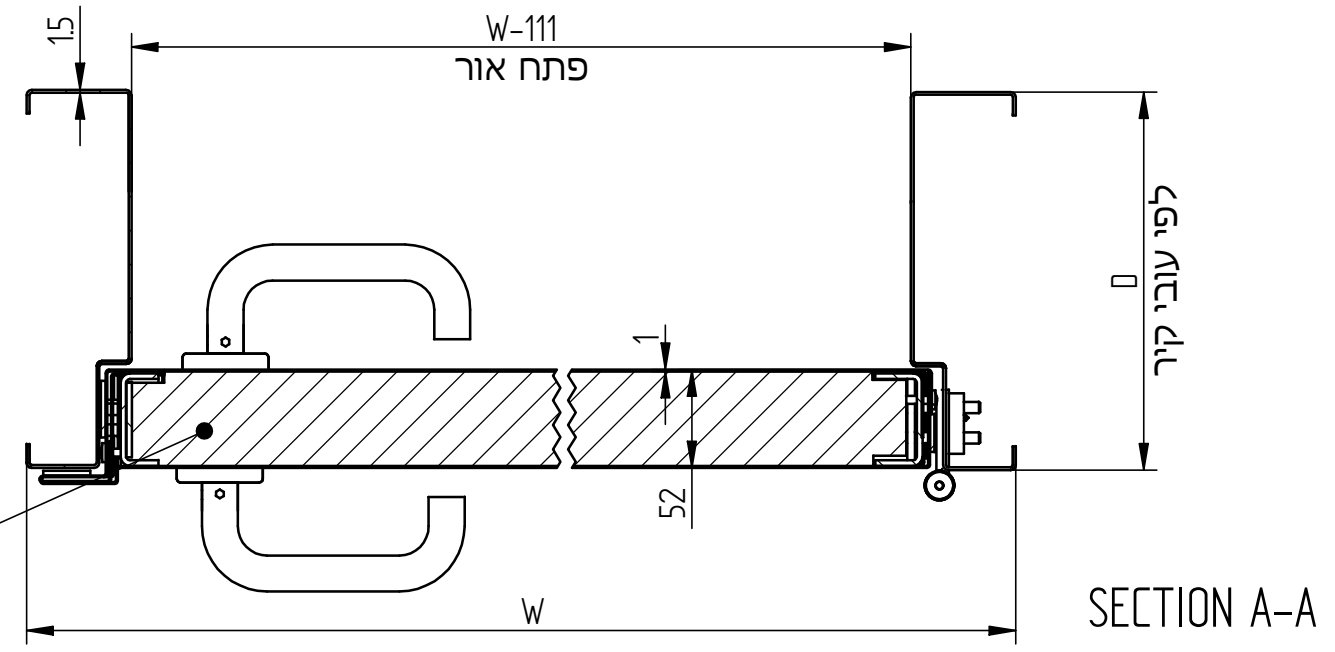

מנעול  
ISEO

SECTION B-B

צירי ספר  
נירוסטה  
4.5"x4"

SECTION A-A

צמר סלעים  
60 מ<sup>3</sup>/קג

**פלרז הנדסה בע"מ**

ת.ד. 650 נצרת עלית 17000

טל. 04-6418888 פקס. 04-6418889