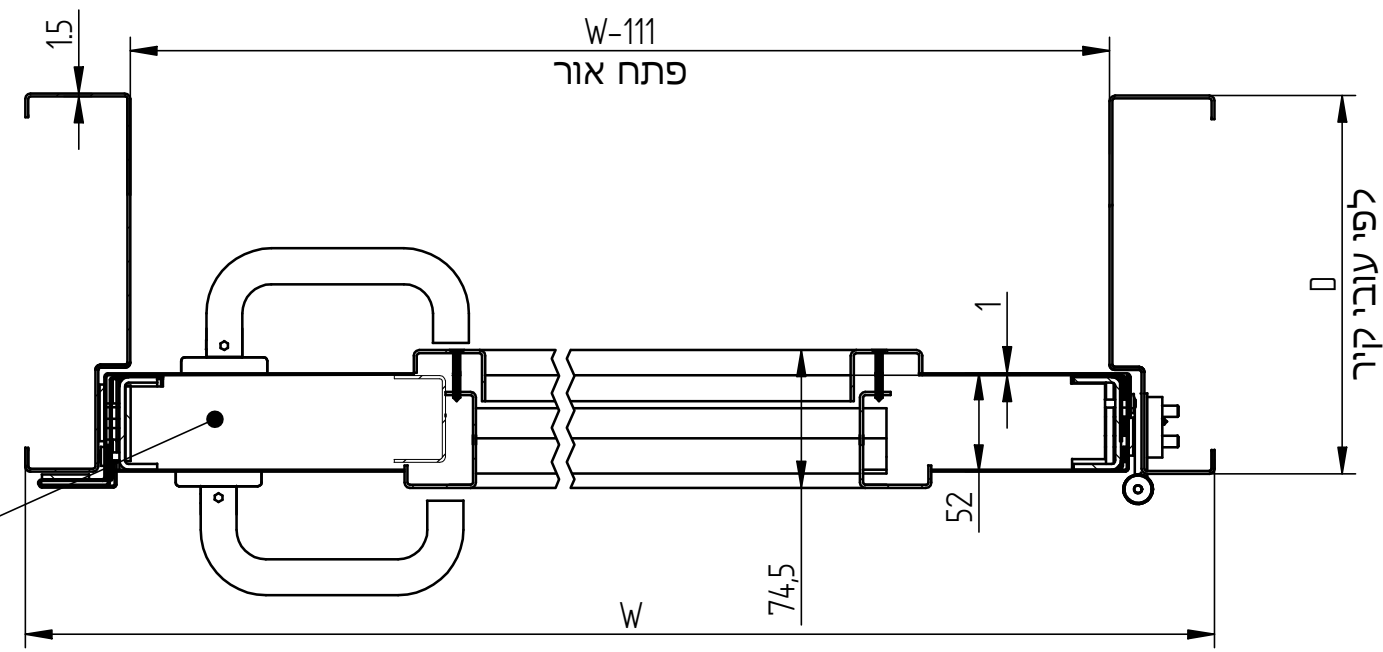

SECTION B-B

מנעול ISEO

דית שחורה/נירוסטה

צירי ספר נירוסטה 4.5"x4"

SECTION A-A

צמר סלעים 60 מ<sup>3</sup>/קג

<b>פלרז הנדסה בע"מ</b>			
ת.ד. 650 נצרת עלית 17000			
טל. 04-6418888		פקס. 04-6418889	
<b>פרויקט</b>	<b>מכלול</b>	<b>שרטט</b>	
חד כנפית-רפפה עליונה+תחתונה	דלת פח שטופקנט	מתן	
<b>איתור</b>			