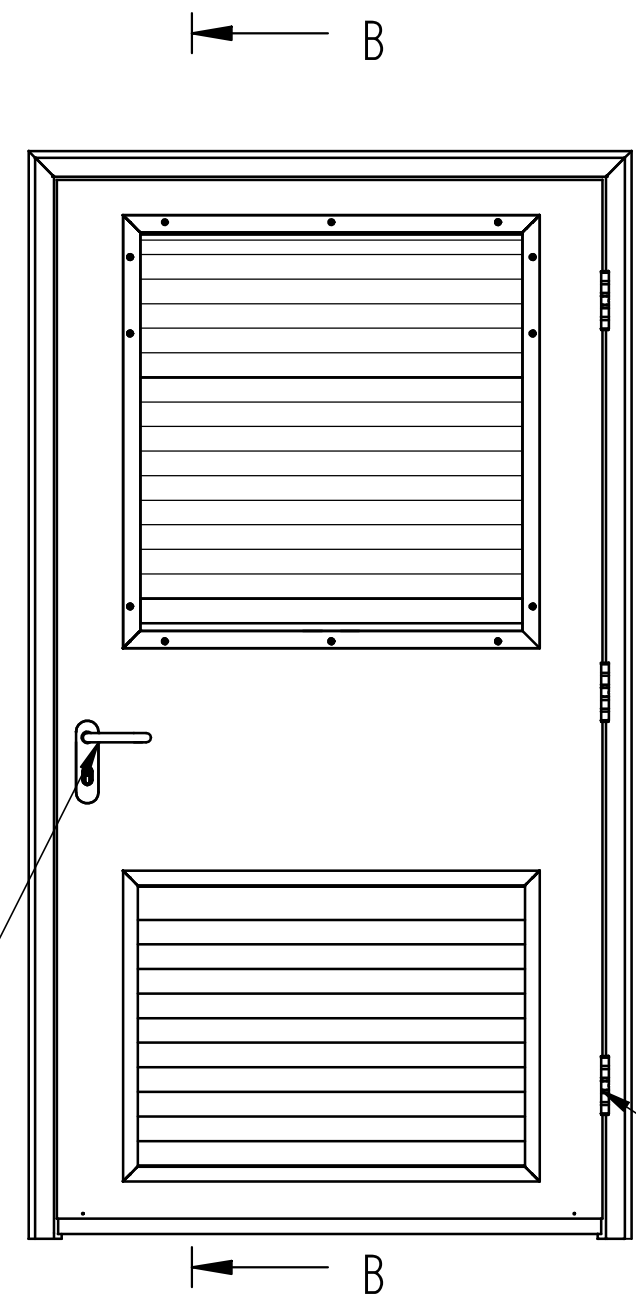

SECTION B-B

מנעול ISEO

דית שחורה/נירוסטה

צירי ספר נירוסטה 4.5"x4"

SECTION A-A

צמר סלעים 60 מ<sup>3</sup>/קג

<b>פלרז הנדסה בע"מ</b>			
ת.ד. 650 נצרת עלית 17000			
טל. 04-6418888		פקס. 04-6418889	
<b>פרויקט</b>	<b>מכלול</b>	<b>שרטט</b>	
חד כנפית-רפפה עליונה+תחתונה	דלת פח שטופקנט	מתן	
<b>איתור</b>			