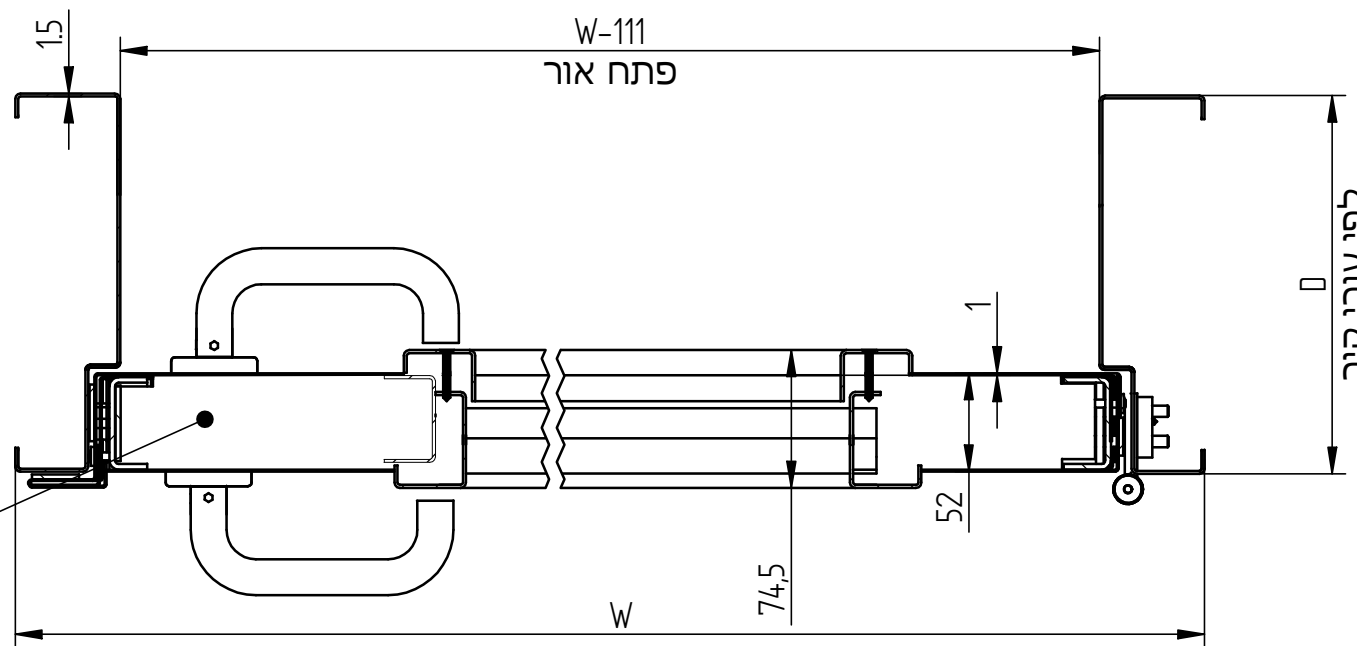

מנעול  
ISEO

SECTION B-B

שחורה/נירוסטה  
דית

צירי ספר  
נירוסטה  
4.5"x4"

SECTION A-A

צמר סלעים  
קג/מ<sup>3</sup> 60

**פלרז הנדסה בע"מ**

ת.ד. 650 נצרת עלית 17000