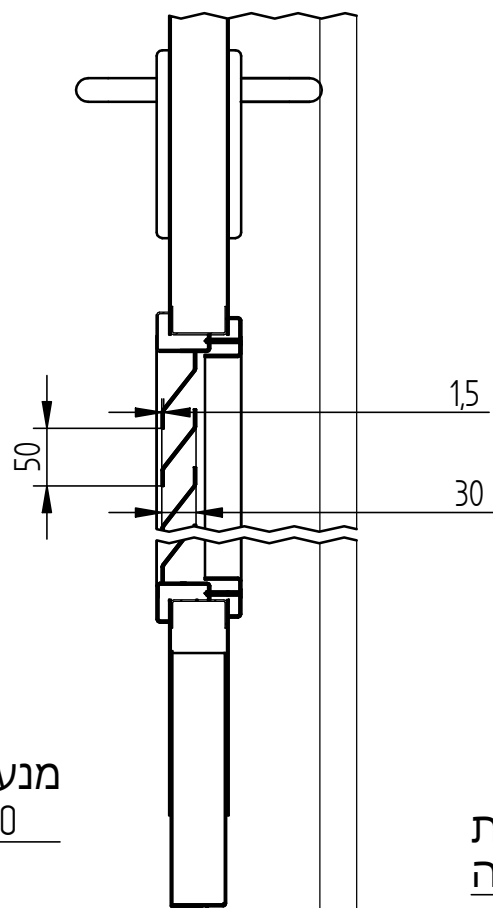

מנעול  
ISEO

SECTION B-B

שחורה/נירוסטה  
דית

צירי ספר  
נירוסטה  
4.5"x4"

SECTION A-A

צמר סלעים  
קג/מ<sup>3</sup> 60

**פלרז הנדסה בע"מ**

ת.ד. 650 נצרת עלית 17000

טל. 04-6418888 פקס. 04-6418889

**פרויקט** מכלול דלת פח שטופקנט

**איתור** חד כנפית-רפפה תחתונה

שרטט מתן