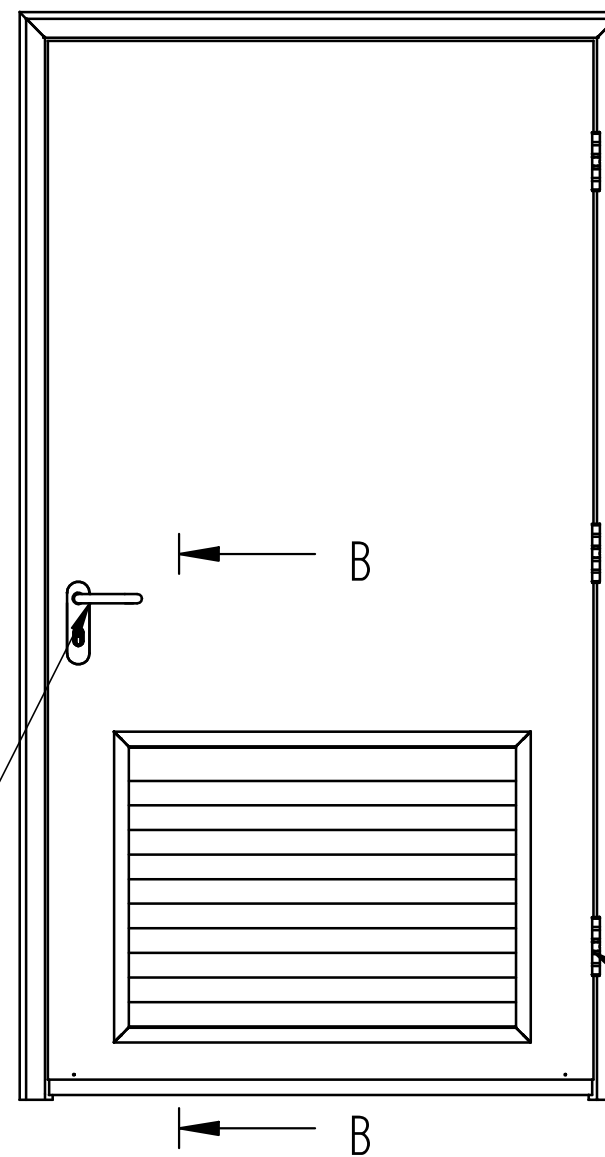

מנעול  
ISEO

SECTION B-B

שחורה/נירוסטה  
דית

צירי ספר  
נירוסטה  
4.5"x4"

SECTION A-A

צמר סלעים  
קג/מ<sup>3</sup> 60

**פלרז הנדסה בע"מ**

ת.ד. 650 נצרת עלית 17000

טל. 04-6418888 פקס. 04-6418889

**פרויקט** מכלול דלת פח שטופקנט

**איתור** חד כנפית-רפפה תחתונה

שרטט מתן