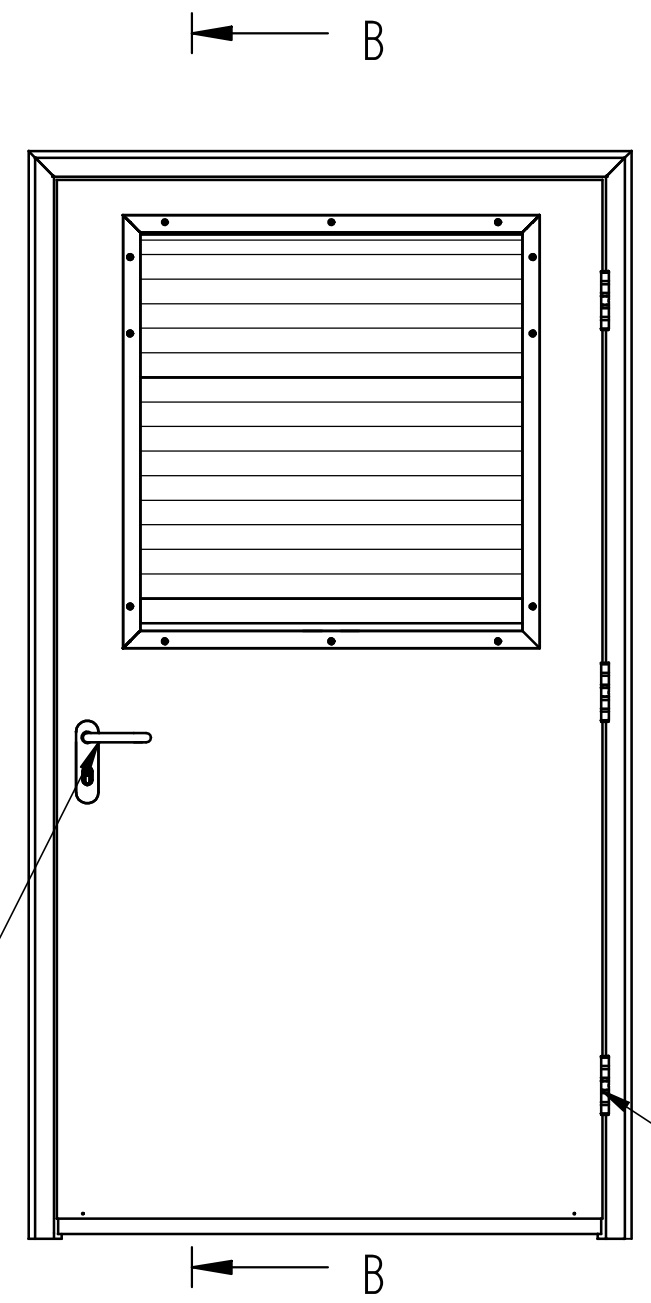

SECTION B-B

מנעול ISEO

דית שחורה/נירוסטה

צירי ספר נירוסטה 4.5"x4"

SECTION A-A

צמר סלעים 60 מ<sup>3</sup>/קג

<b>פלרז הנדסה בע"מ</b>		
ת.ד. 650 נצרת עלית 17000		
טל. 04-6418888		פקס. 04-6418889
<b>פרויקט</b>	<b>מכלול</b>	<b>שרטט</b>
דלת פח שטופקנט	חד כנפית-רפפה עליונה	מתן
<b>איתור</b>		