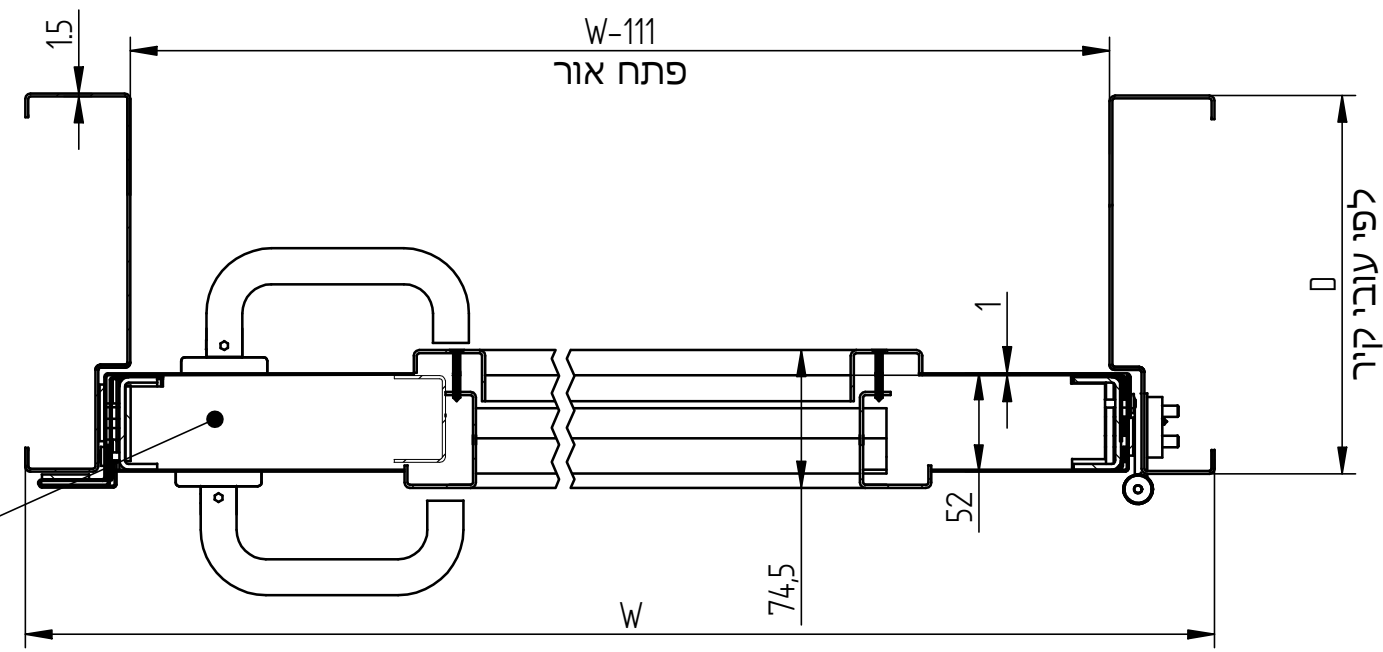

SECTION B-B

מנעול ISEO

דית שחורה/נירוסטה

צירי ספר נירוסטה 4.5"x4"

SECTION A-A

צמר סלעים 60 מ<sup>3</sup>/קג

<b>פלרז הנדסה בע"מ</b>		
ת.ד. 650 נצרת עלית 17000		
טל. 04-6418888		פקס. 04-6418889
<b>פרויקט</b>	<b>מכלול</b>	<b>שרטט</b>
דלת פח שטופקנט	חד כנפית-רפפה עליונה	מתן
<b>איתור</b>		