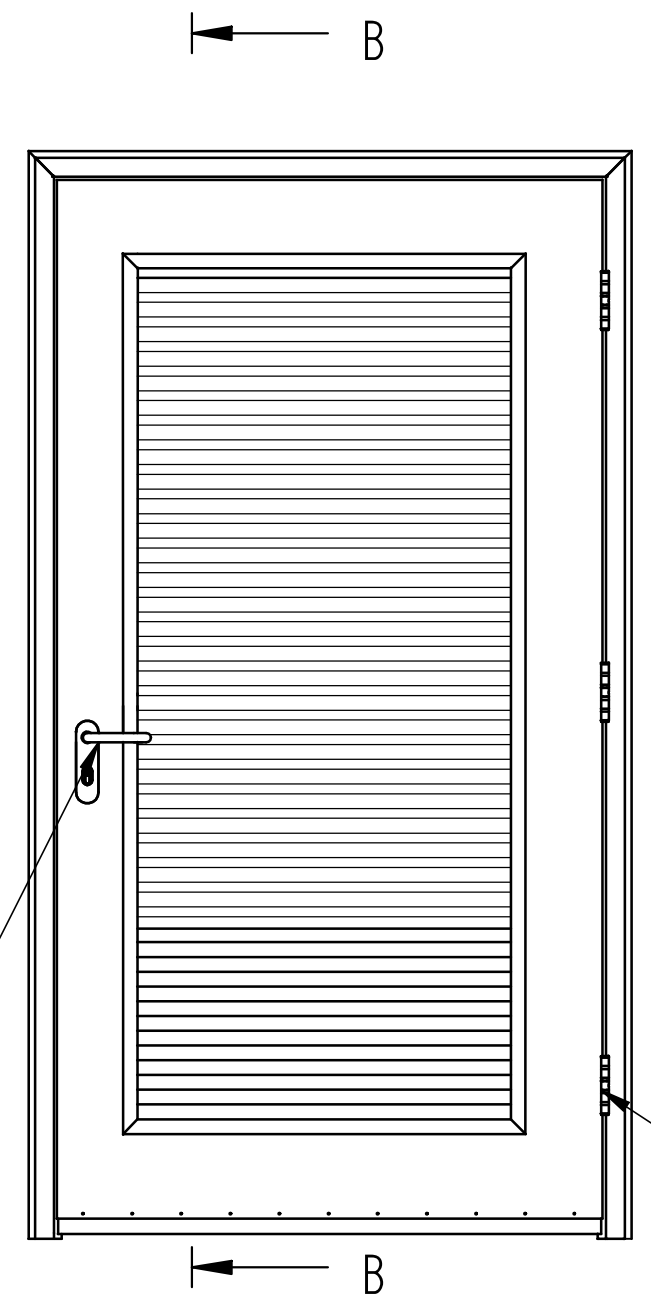

SECTION B-B

מנעול ISEO

דית שחורה/נירוסטה

צירי ספר נירוסטה 4.5"x4"

SECTION A-A

צמר סלעים 60 מ³/קג

פלרז הנדסה בע"מ		
ת.ד. 650 נצרת עלית 17000		
טל. 04-6418888		פקס. 04-6418889
פרויקט	מכלול	שרטט מתן
חד כנפית-רפפה מלאה	דלת פח שטופקנט	
איתור		