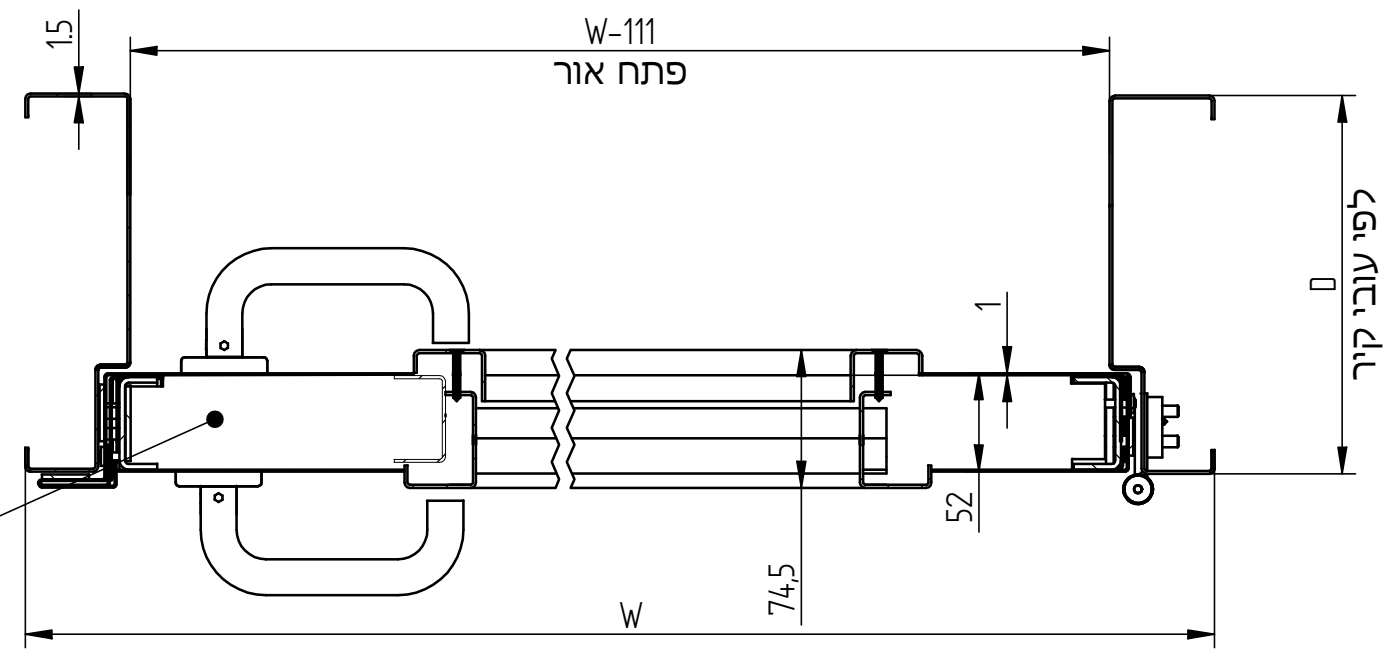

SECTION B-B

מנעול ISEO

דית שחורה/נירוסטה

צירי ספר נירוסטה 4.5"x4"

SECTION A-A

צמר סלעים 60 מ³/קג

פלרז הנדסה בע"מ		
ת.ד. 650 נצרת עלית 17000		
טל. 04-6418888		פקס. 04-6418889
פרויקט	מכלול	שרטט מתן
חד כנפית-רפפה מלאה	דלת פח שטופקנט	
איתור		