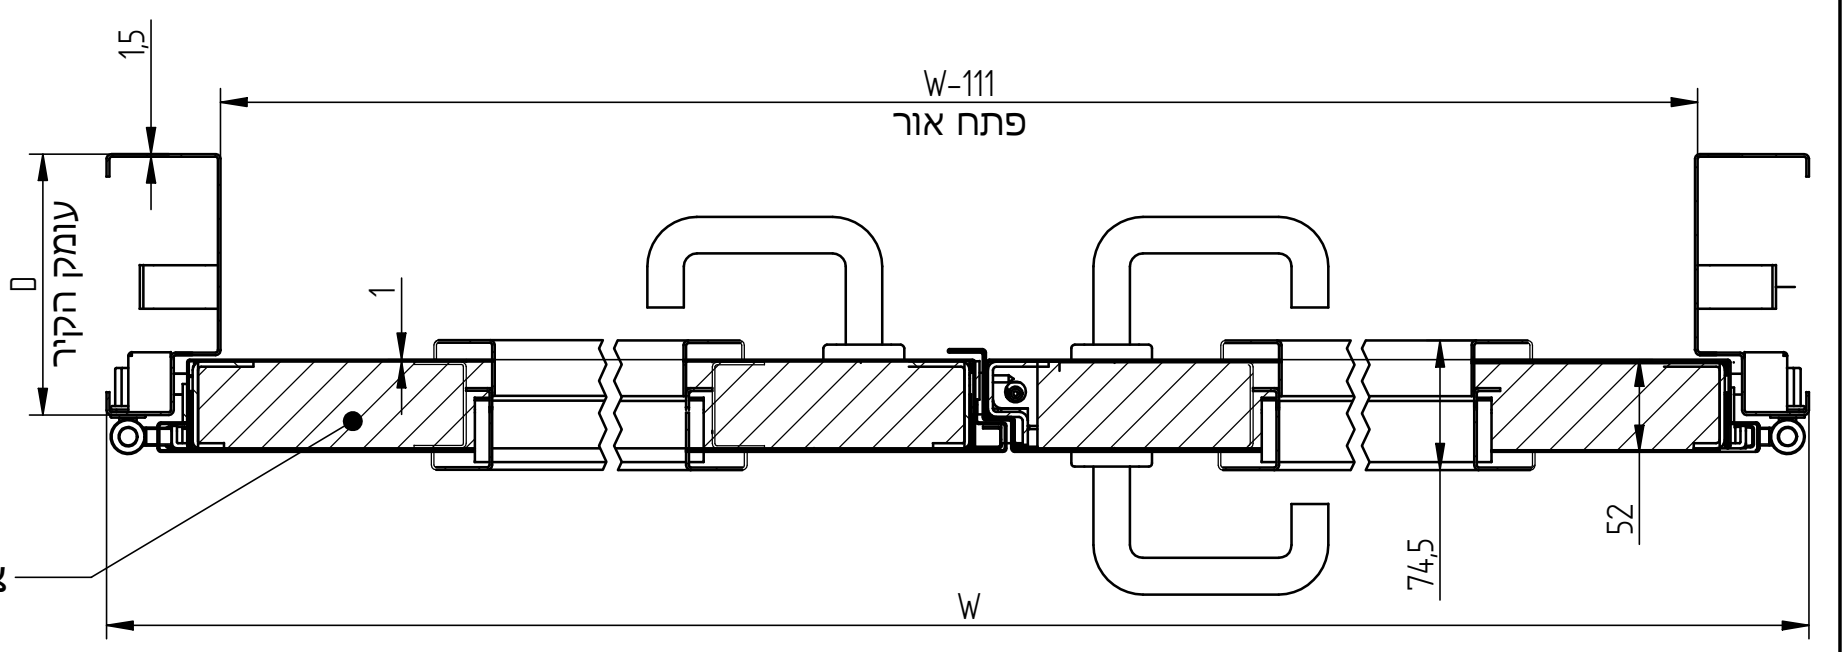

מנעול פאסיבי
ISEO

שחורה/נירוסטה ידית

SECTION A-A

צמר סלעים
60 kg/m³

פּלֶרז הַנְדָסָה בַע"מ

ת.ד. 650 נצרת עלית 17000

טל. 04-6418888 פקס. 04-6418889

פרויקט	מכלול	דלת פח	שרטט מתן
איתור	דו כנפית-רפפה מלאה		