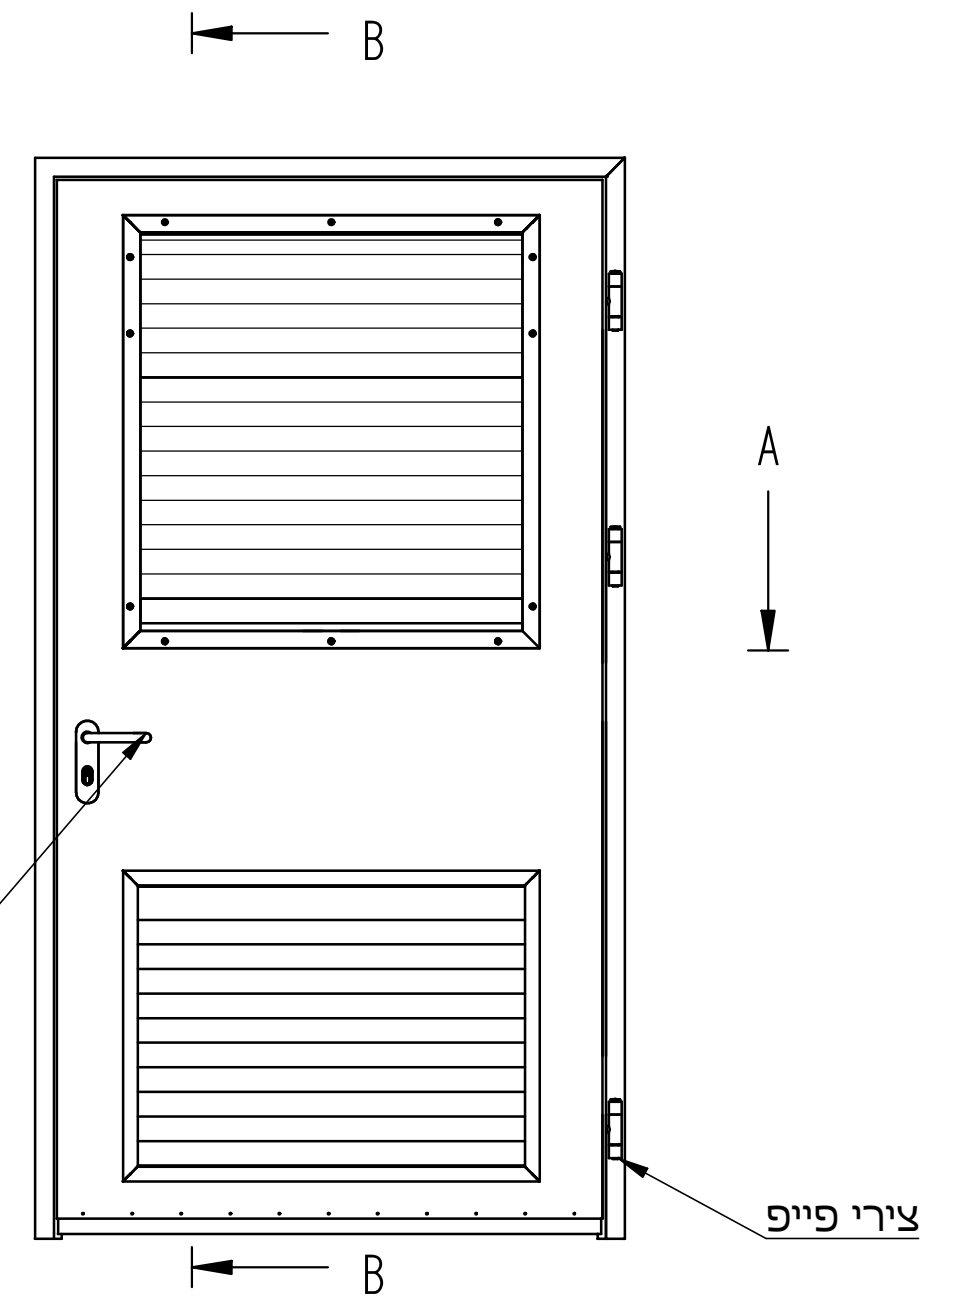

מנעול ISEO

SECTION B-B

שחורה/נירוסטה ידית

צירי פייפ

SECTION A-A

צמר סלעים
60 kg/m³

פלרז הנדסה בע"מ			
ת.ד. 650 נצרת עלית 17000			
טל. 04-6418888		פקס. 04-6418889	
פרויקט	מכלול	דלת פח	שרטט מתן
חד כנפית-רפפה עליונה+תחתונה			
איתור			
E:\Andasals.d-website 2019\רפפה\פח רפפה\1.4.dft			