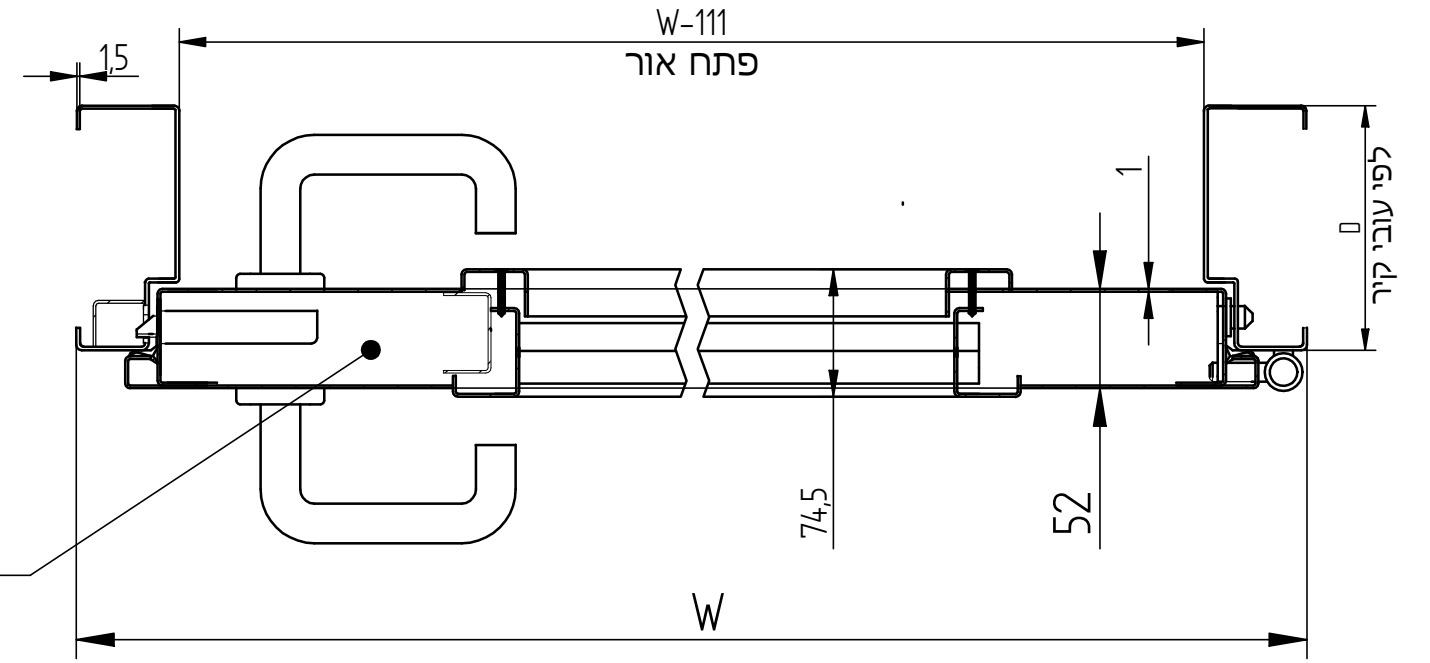

מנעול ISEO

SECTION B-B

שחורה/נירוסטה ידית

צירי פייפ

SECTION A-A

צמר סלעים
60 kg/m³

פלרז הנדסה בע"מ			
ת.ד. 650 נצרת עלית 17000			
טל. 04-6418888		פקס. 04-6418889	
פרויקט	מכלול	דלת פח	שרטט מתן
חד כנפית-רפפה עליונה+תחתונה			
איתור			
E:\Andasals.d-website 2019\רפפה\פח רפפה\1.4.dft			