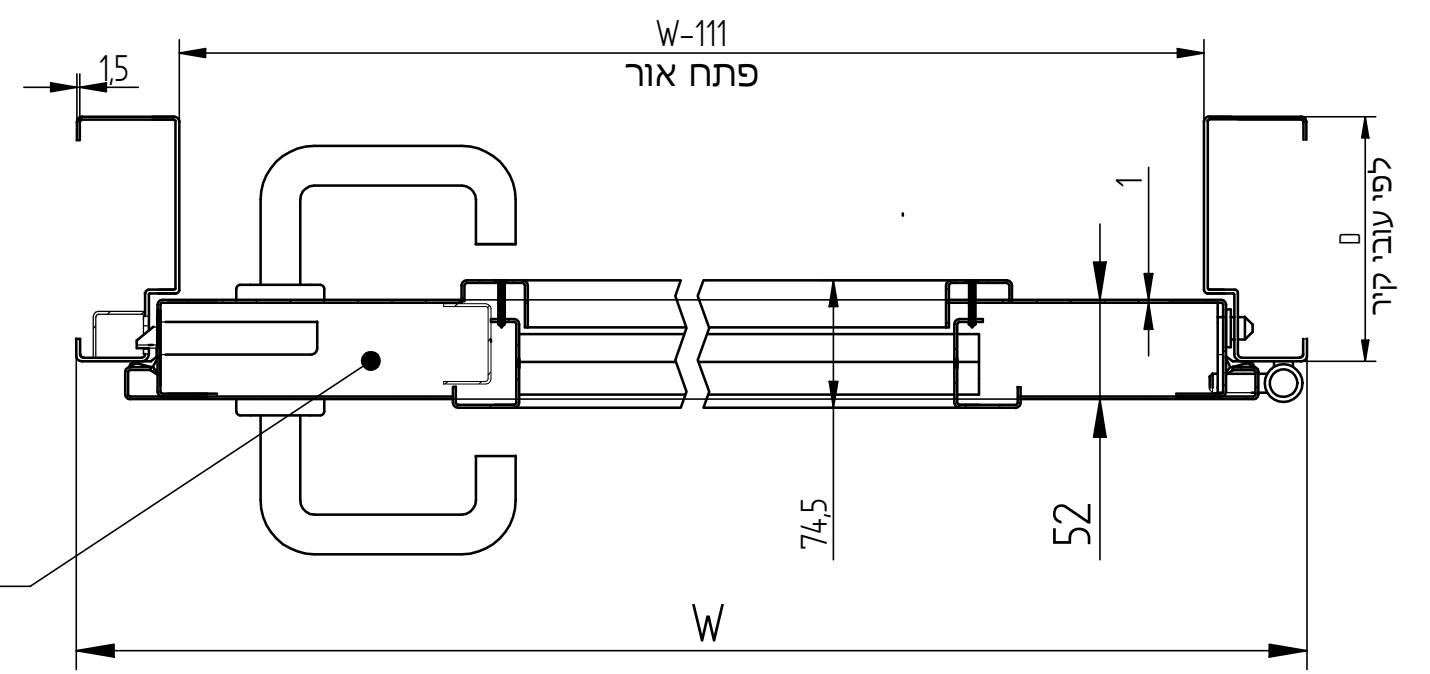

מנעול ISEO

SECTION B-B

שחורה/נירוסטה ידית

צירי פייפ

SECTION A-A

צמר סלעים
60 kg/m³

פלרז הנדסה בע"מ			
ת.ד. 650 נצרת עלית 17000			
טל. 04-6418888		פקס. 04-6418889	
פרויקט	מכלול	דלת פח	שרטט מתן
	חד כנפית-רפפה מלאה		
איתור			
E:\Andas\l.s.d-website 2019\רפפה\פח רפפה\1.1.dff			