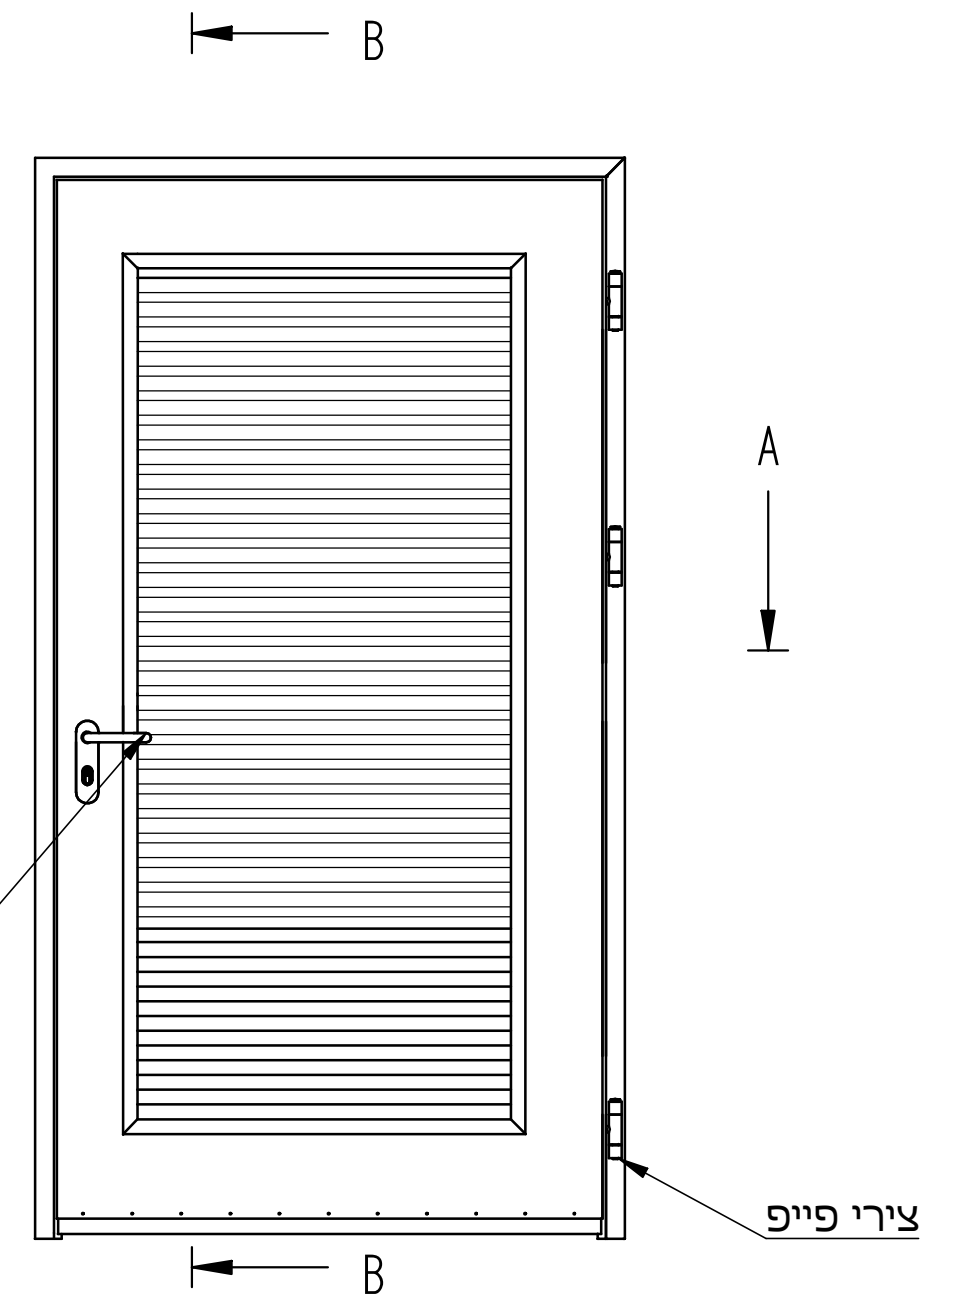

מנעול ISEO

SECTION B-B

שחורה/נירוסטה ידית

צירי פייפ

SECTION A-A

צמר סלעים
60 kg/m³

פלרז הנדסה בע"מ			
ת.ד. 650 נצרת עלית 17000			
טל. 04-6418888		פקס. 04-6418889	
פרויקט	מכלול	דלת פח	שרטט מתן
	חד כנפית-רפפה מלאה		
איתור			
E:\Andas\l.s.d-website 2019\רפפה\פח רפפה\1.1.dff			