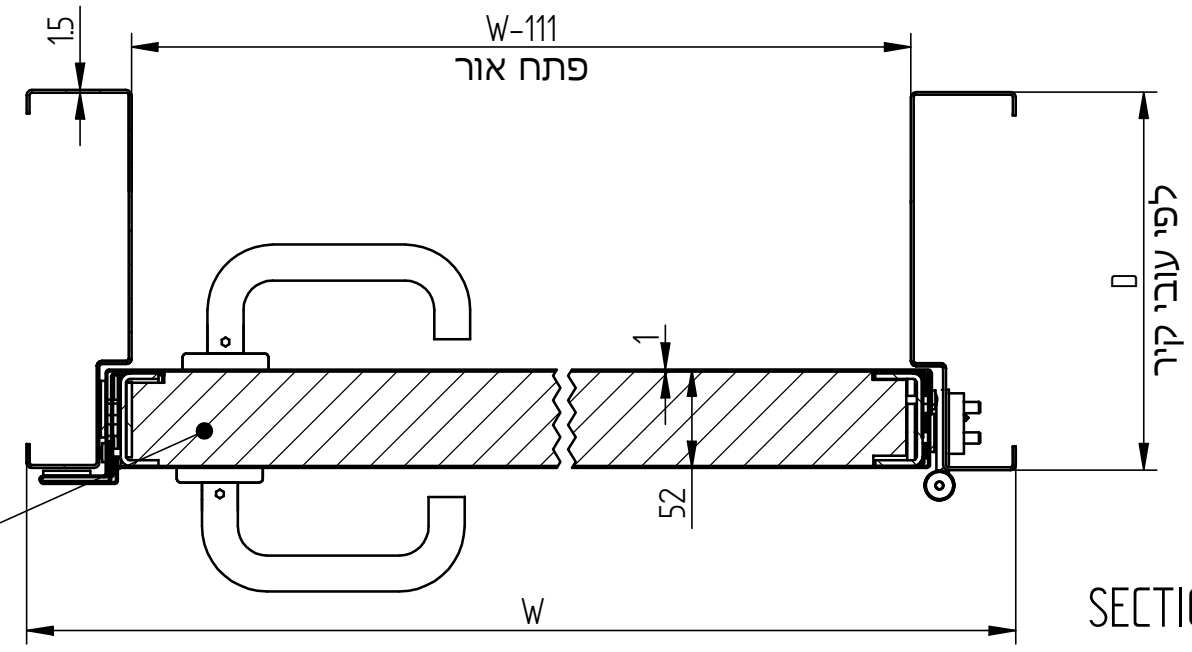

מחזיר הידראולי
לפי רוחב הכנף

מנעול בהלה
ISEO

SECTION B-B

דית
שחורה/נירוסטה

צירי ספר
נירוסטה
4.5"x4"

SECTION A-A

צמר סלעים
קג/מ³ 120

פלרז הנדסה בע"מ			
ת.ד. 650 נצרת עלית 17000		טל. 04-6418888 פקס. 04-6418889	
פרויקט	מכלול	דלת	שרטט
דלת אש-שטופקנט	חד כנפית 30/90	מתן	
איתור			
E:\Andasals.d-website 2019\אש\פח+רפפה\אש\IFS\IFS90-1.dft			