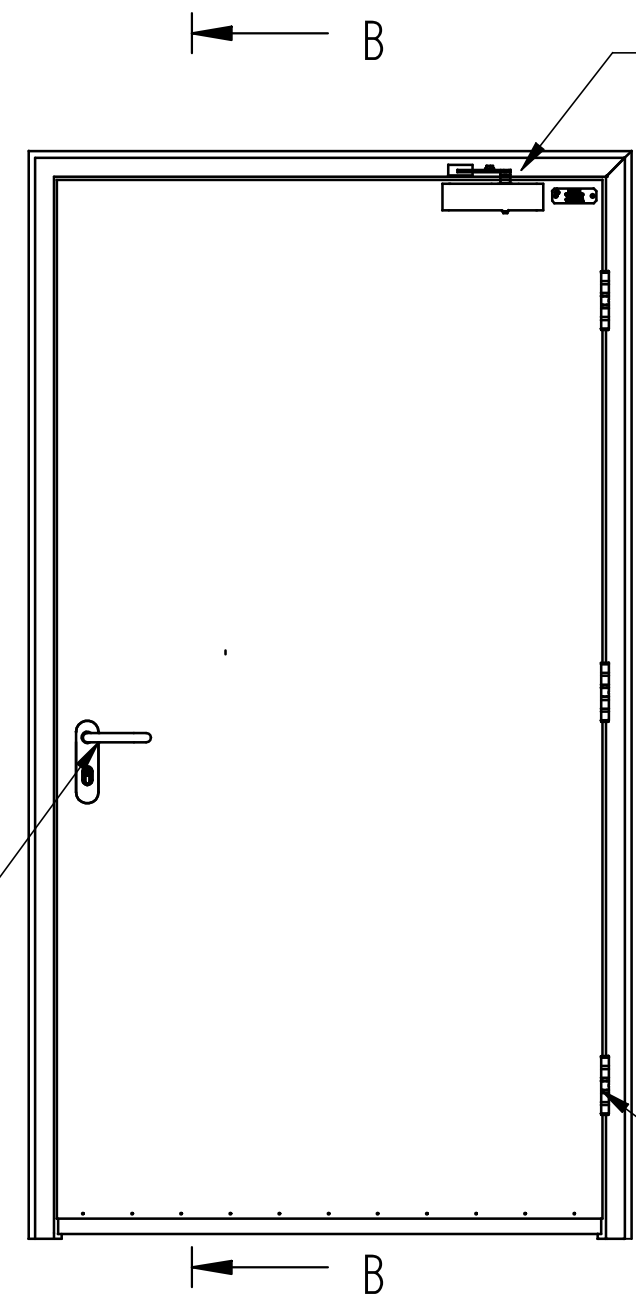

מחזיר הידראולי
לפי רוחב הכנף

מנעול בהלה
ISEO

SECTION B-B

דית
שחורה/נירוסטה

צירי ספר
נירוסטה
4.5"x4"

SECTION A-A

צמר סלעים
קג/מ³ 120

פלרז הנדסה בע"מ			
ת.ד. 650 נצרת עלית 17000		טל. 04-6418888 פקס. 04-6418889	
פרויקט	מכלול	דלת	שרטט
דלת אש-שטופקנט	חד כנפית 30/90	מתן	
איתור			
E:\Andasals.d-website 2019\אש\פח+רפפה\אש\IFS\IFS90-1.dft			