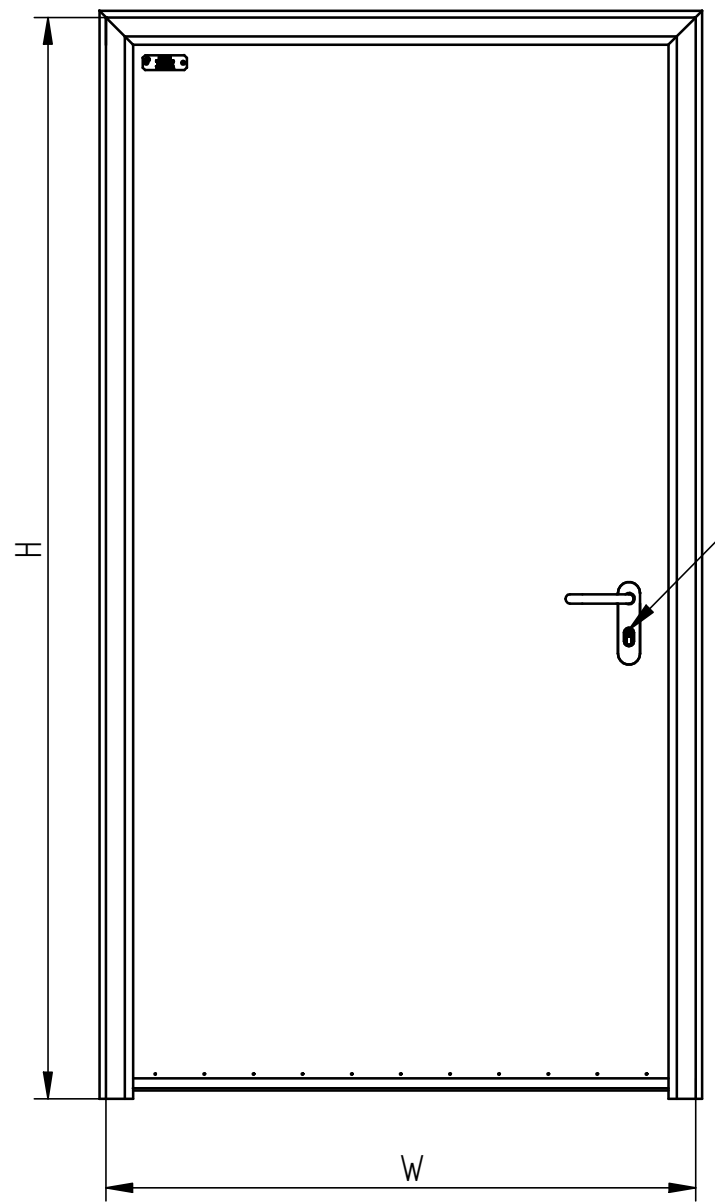

מחזיר הידראולי
לפי רוחב הכנף

מנעול בהלה
ISEO

SECTION B-B

דית
שחורה/נירוסטה

צירי ספר
נירוסטה
4.5"x4"

SECTION A-A

צמר סלעים
קג/מ³ 120

פלרז הנדסה בע"מ			
ת.ד. 650 נצרת עלית 17000		טל. 04-6418888 פקס. 04-6418889	
פרויקט	מכלול	דלת	שרטט
דלת אש-שטופקנט	חד כנפית 30/90	מתן	
איתור			
E:\Andasals.d-website 2019\אש\פח+רפפה\אש\IFS\IFS90-1.dft			