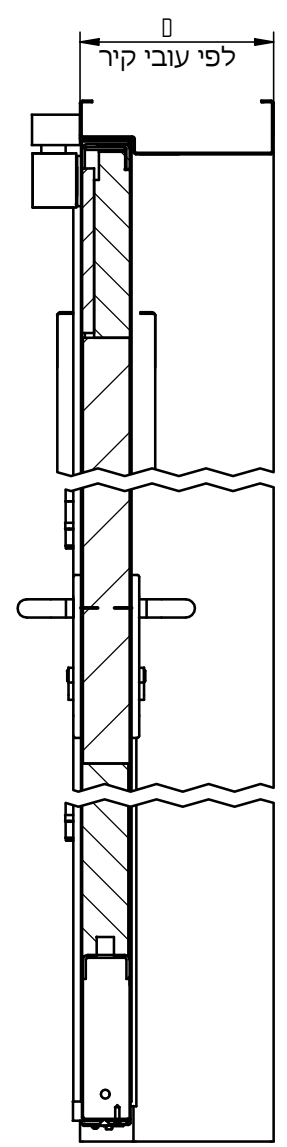

מחזיר הידראולי
לפי רוחב הכנף

מנעול בהלה
ISEO

SECTION B-B

דית
שחורה/נירוסטה

צירי ספר
נירוסטה
4.5"x4"

SECTION A-A

צמר סלעים
קג/מ³ 120

פלרז הנדסה בע"מ			
ת.ד. 650 נצרת עלית 17000		טל. 04-6418888 פקס. 04-6418889	
פרויקט	מכלול	דלת	שרטט
דלת אש-שטופקנט	חד כנפית 30/90	מתן	
איתור			
E:\Andasals.d-website 2019\אש\פח+רפפה\אש\IFS\IFS90-1.dft			