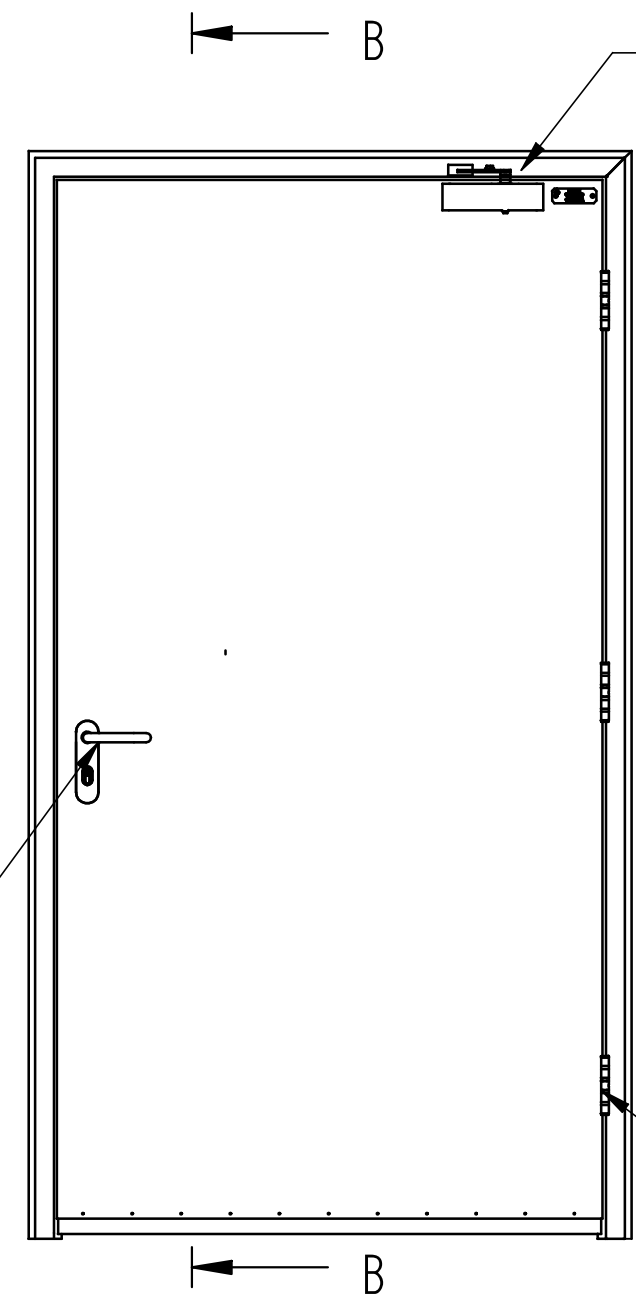

מחזיר הידראולי  
לפי רוחב הכנף

מנעול בהלה  
ISEO

SECTION B-B

דית  
שחורה/נירוסטה

SECTION A-A

צירי ספר  
נירוסטה  
4.5"x4"

צמר סלעים  
קג/מ<sup>3</sup> 120

<b>פלרז הנדסה בע"מ</b>			
ת.ד. 650 נצרת עלית 17000		טל. 04-6418888 פקס. 04-6418889	
<b>פרויקט</b>	<b>מכלול</b>	<b>שרטט</b>	<b>מתן</b>
דלת אש-שטופקנט	חד כנפית 30/30		
<b>איתור</b>			
E:\Andasals.d-website 2019\אש\פח+רפפה\אש\1.dft			