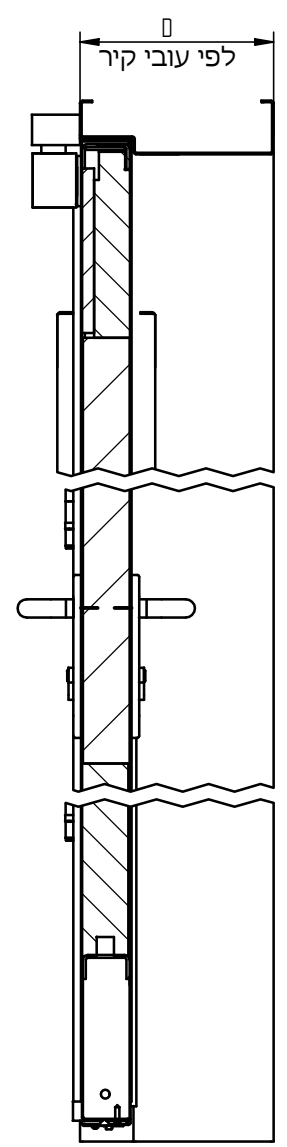

מחזיר הידראולי  
לפי רוחב הכנף

מנעול בהלה  
ISEO

SECTION B-B

דית  
שחורה/נירוסטה

SECTION A-A

צירי ספר  
נירוסטה  
4.5"x4"

צמר סלעים  
קג/מ<sup>3</sup> 120

<b>פלרז הנדסה בע"מ</b>			
ת.ד. 650 נצרת עלית 17000		טל. 04-6418888 פקס. 04-6418889	
<b>פרויקט</b>	<b>מכלול</b>	<b>שרטט</b>	<b>מתן</b>
דלת אש-שטופקנט	חד כנפית 30/30		
<b>איתור</b>			
E:\Andasals.d-website 2019\אש\פח+רפפה\אש\1.dft			