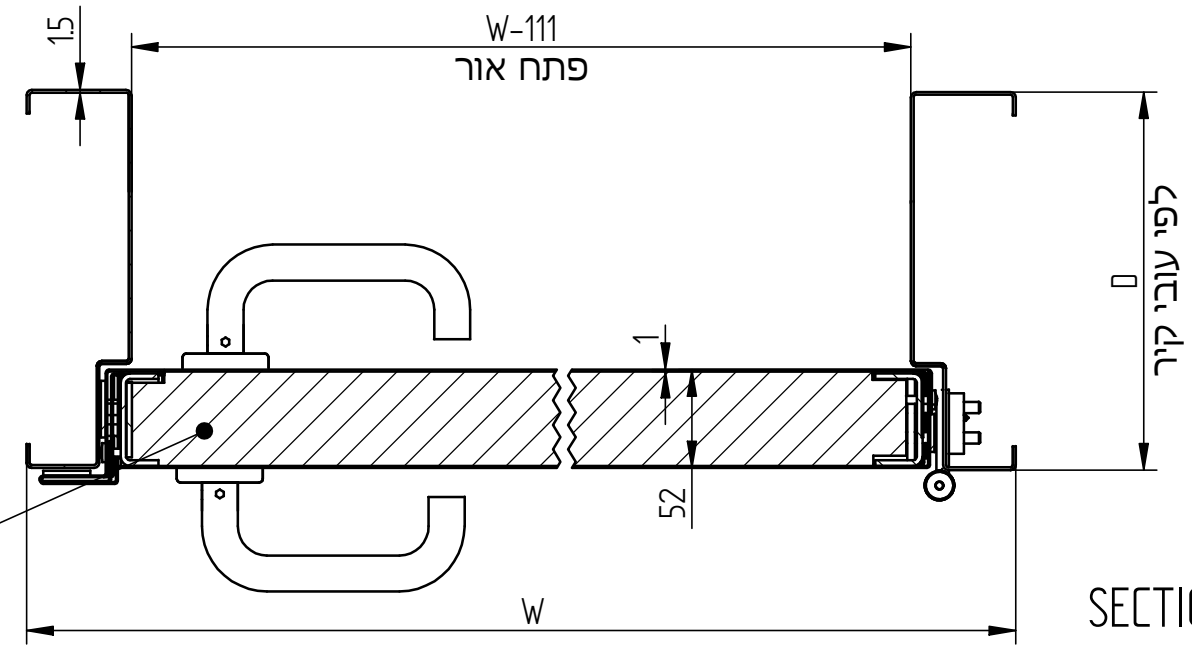

מחזיר הידראולי  
לפי רוחב הכנף

מנעול בהלה  
ISEO

SECTION B-B

דית  
שחורה/נירוסטה

SECTION A-A

צירי ספר  
נירוסטה  
4.5"x4"

צמר סלעים  
קג/מ<sup>3</sup> 120

<b>פלרז הנדסה בע"מ</b>			
ת.ד. 650 נצרת עלית 17000		טל. 04-6418888 פקס. 04-6418889	
<b>פרויקט</b>	<b>מכלול</b>	<b>שרטט</b>	<b>מתן</b>
דלת אש-שטופקנט	חד כנפית 30/30		
<b>איתור</b>			
E:\Andasals.d-website 2019\אש\פח+רפפה\אש\1.dft			