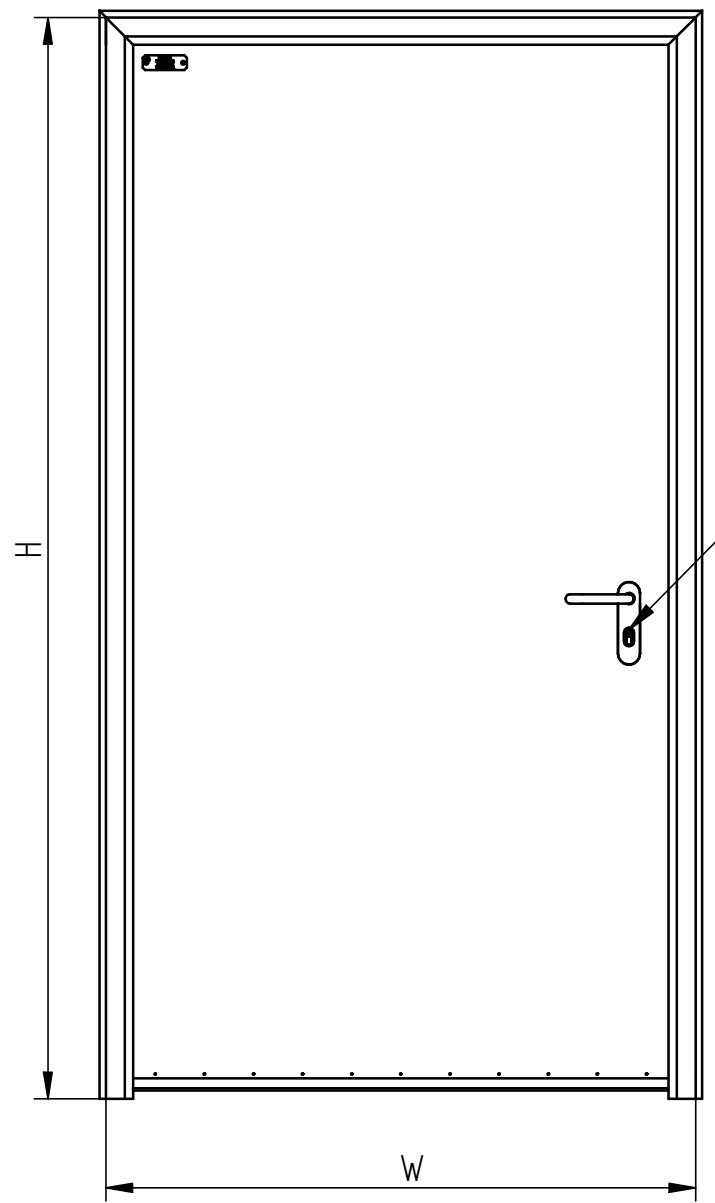

מחזיר הידראולי  
לפי רוחב הכנף

מנעול בהלה  
ISEO

SECTION B-B

דית  
שחורה/נירוסטה

SECTION A-A

צירי ספר  
נירוסטה  
4.5"x4"

צמר סלעים  
קג/מ<sup>3</sup> 120

<b>פלרז הנדסה בע"מ</b>			
ת.ד. 650 נצרת עלית 17000		טל. 04-6418888 פקס. 04-6418889	
<b>פרויקט</b>	<b>מכלול</b>	<b>שרטט</b>	<b>מתן</b>
דלת אש-שטופקנט	חד כנפית 30/30		
<b>איתור</b>			
E:\Andasals.d-website 2019\אש\פח+רפפה\אש\1.dft			