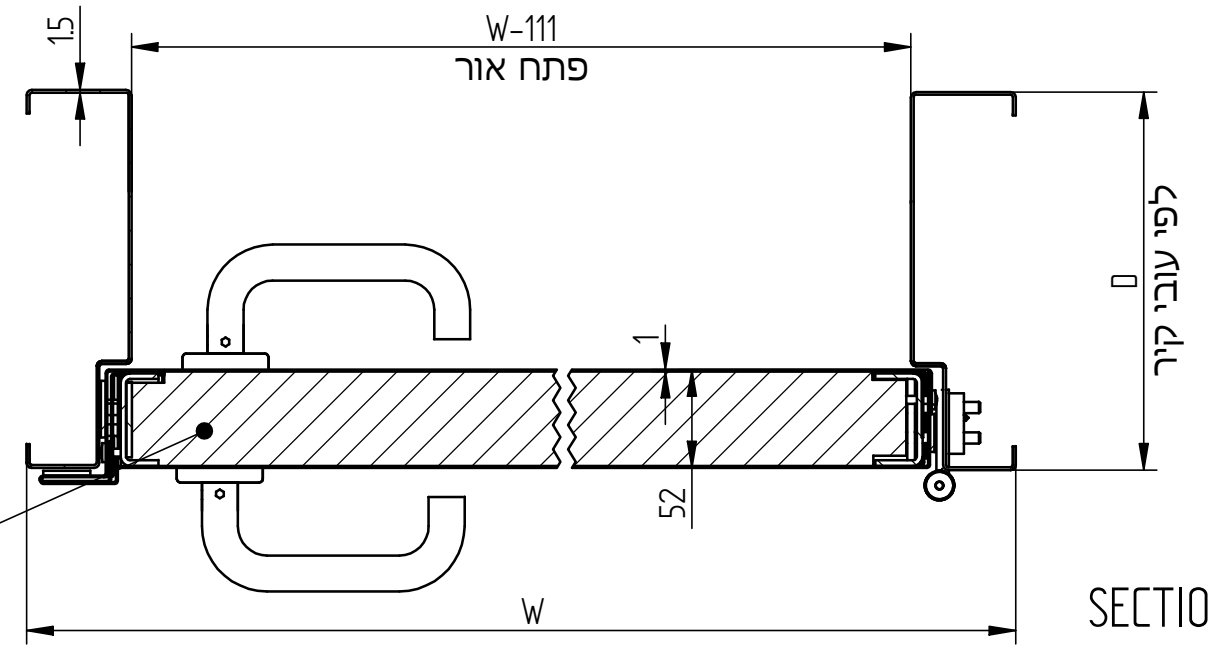

מנעול מבוקר
ABLOY EL-560/561/520

SECTION B-B

SECTION A-A

צמר סלעים
קג/מ³ 120

פלרז הנדסה בע"מ			
ת.ד. 650 נצרת עלית 17000		טל. 04-6418888 פקס. 04-6418889	
פרויקט	מכלול	שרטט	מתן
דלת אש-שטפקנט	מבוקרת חד כנפית 30/105		
איתור			
E:\Andasals.d-website 2019\אש\פח+רפפה\אש\105E-1.dwg			