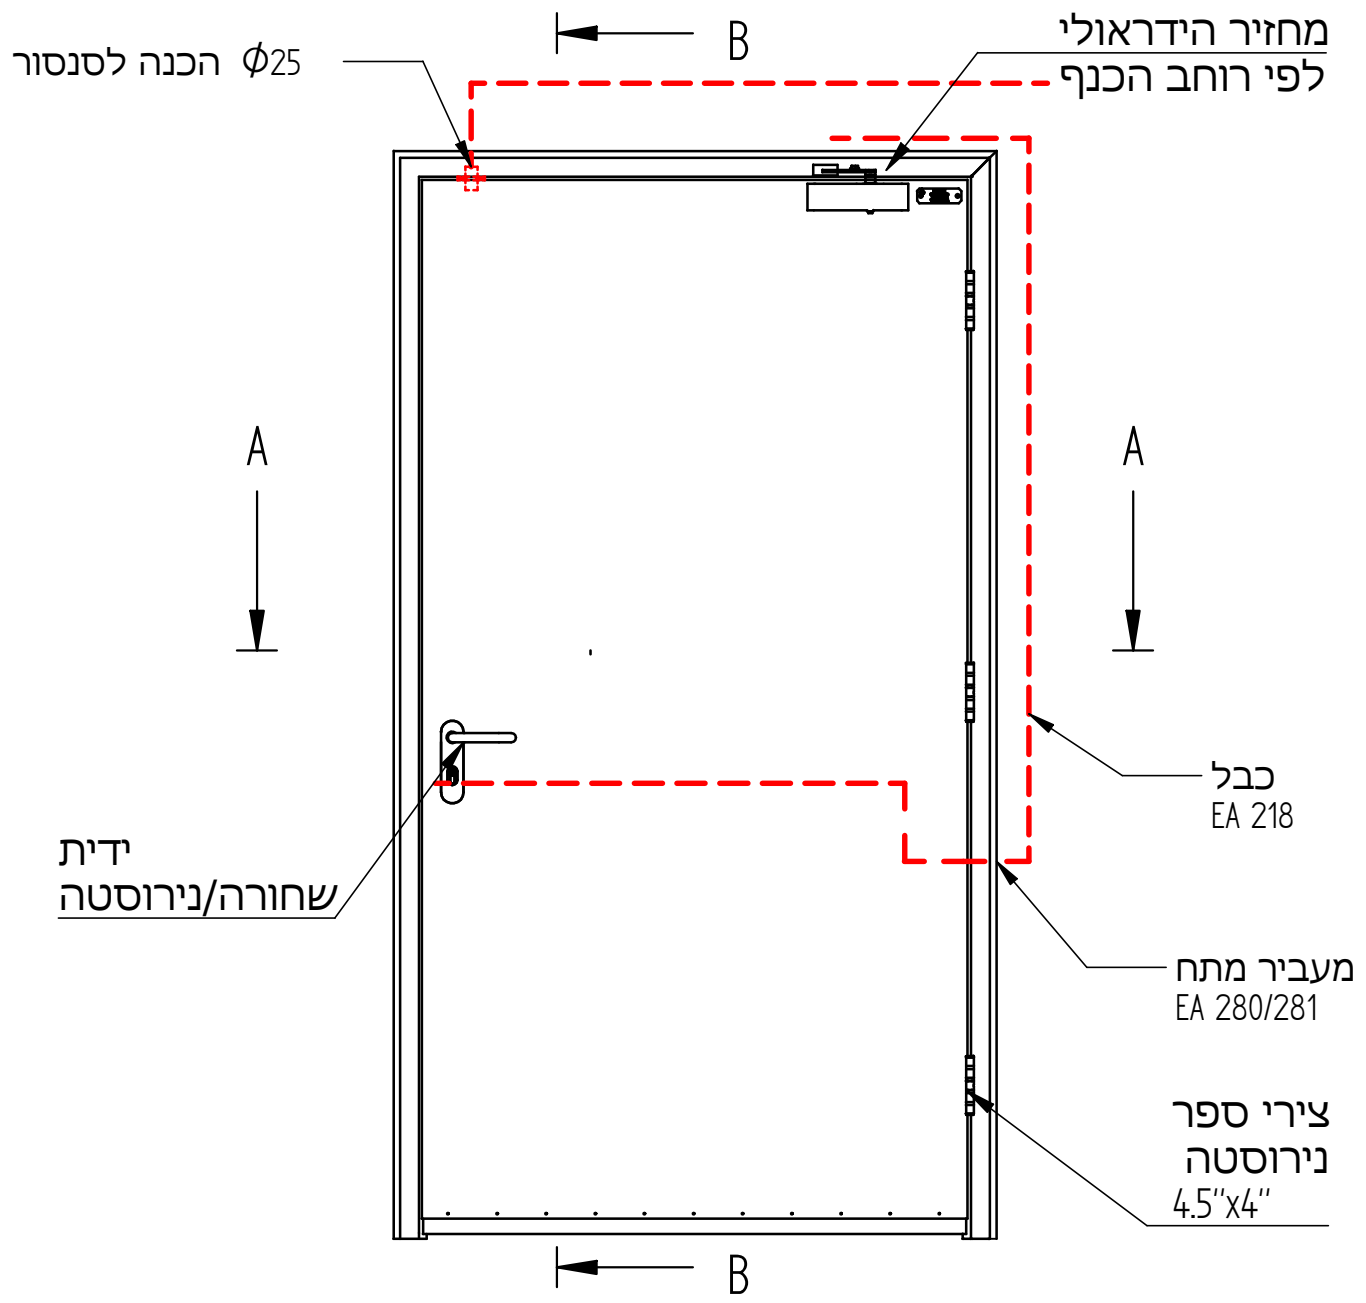

מנעול מבוקר
ABLOY EL-560/561/520

SECTION B-B

SECTION A-A

צמר סלעים
קג/מ³ 120

פלרז הנדסה בע"מ			
ת.ד. 650 נצרת עלית 17000		טל. 04-6418888 פקס. 04-6418889	
פרויקט	מכלול	שרטט	מתן
דלת אש-שטפקנט	מבוקרת חד כנפית 30/105		
איתור			
E:\Andasals.d-website 2019\אש\פח+רפפה\אש\105E-1.dwg			