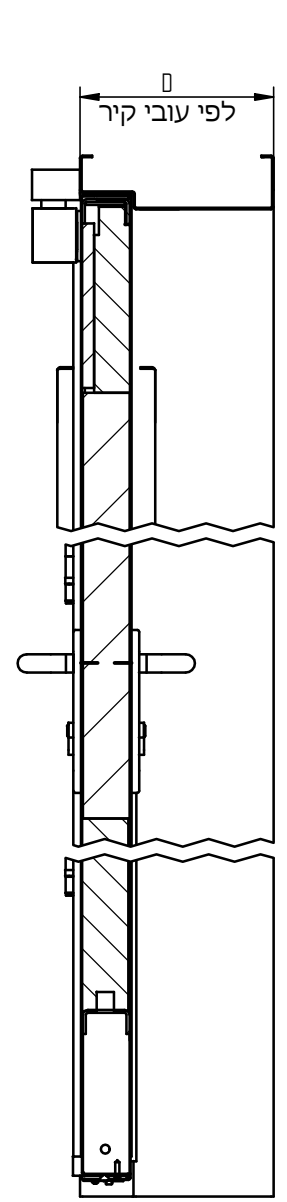

מנעול מבוקר
ABLOY EL-560/561/520

SECTION B-B

SECTION A-A

צמר סלעים
קג/מ³ 120

פלרז הנדסה בע"מ			
ת.ד. 650 נצרת עלית 17000		טל. 04-6418888 פקס. 04-6418889	
פרויקט	מכלול	שרטט	מתן
דלת אש-שטפקנט	מבוקרת חד כנפית 30/105		
איתור			
E:\Andasals.d-website 2019\אש\פח+רפפה\אש\105E-1.dwg			