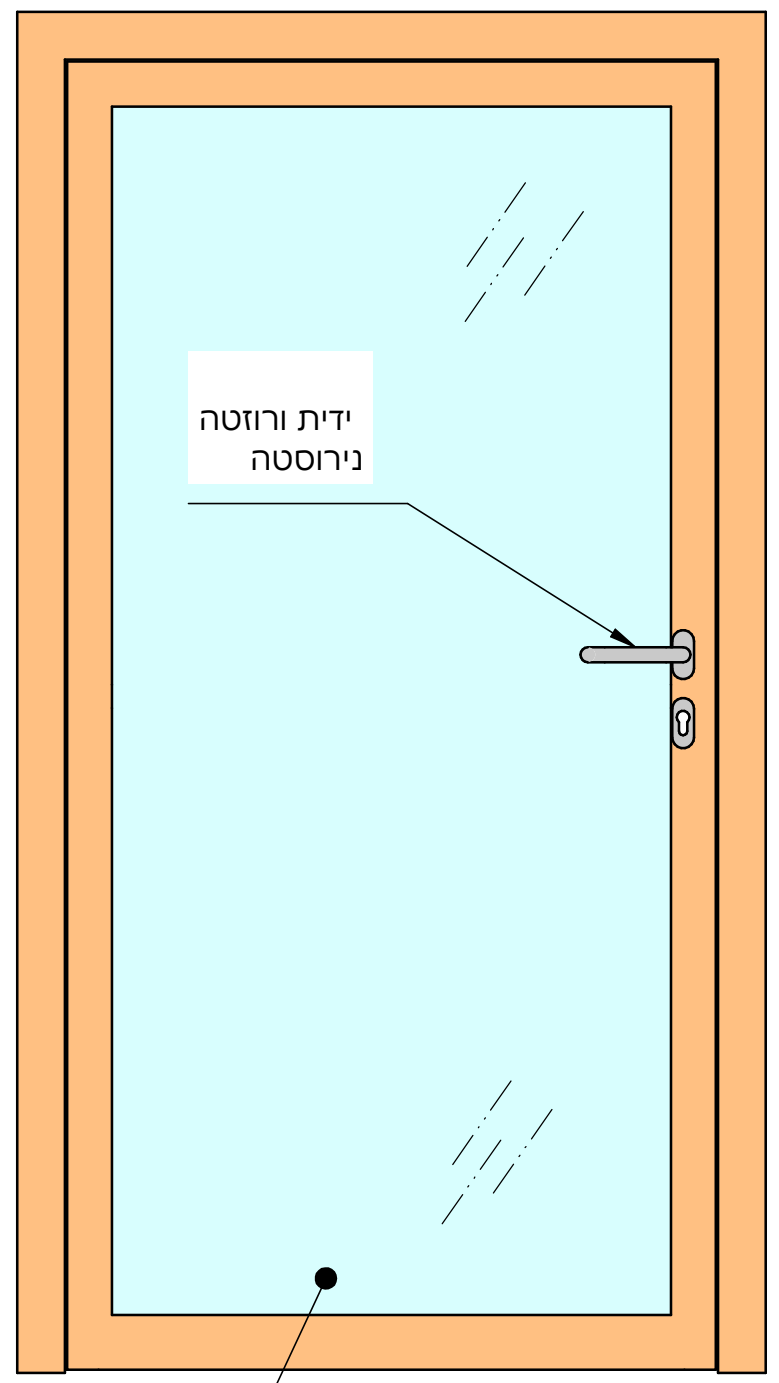

SECTION B-B

ציר לדלת מזוגגת  
SIMOSWERK VN5046

זכוכית אש 16 מ"מ  
PYROBEL

<b>פירוט הנדסה בע"מ</b>			
ת. 650 נצרת עלית 17000		טל. 04-6418888 פקס. 04-6418889	
<b>פרויקט</b>	<b>מכלול</b>	<b>שרטוט</b>	
דלת אש-מזוגגת	FG-45-ABLOY חד-כנפי	מתן	
<b>איתור</b>			
E:\Andasals.d-website 2019\מוצרים מזוגגים\דלתות\דלת אש\FG45-ABLOY.dft			