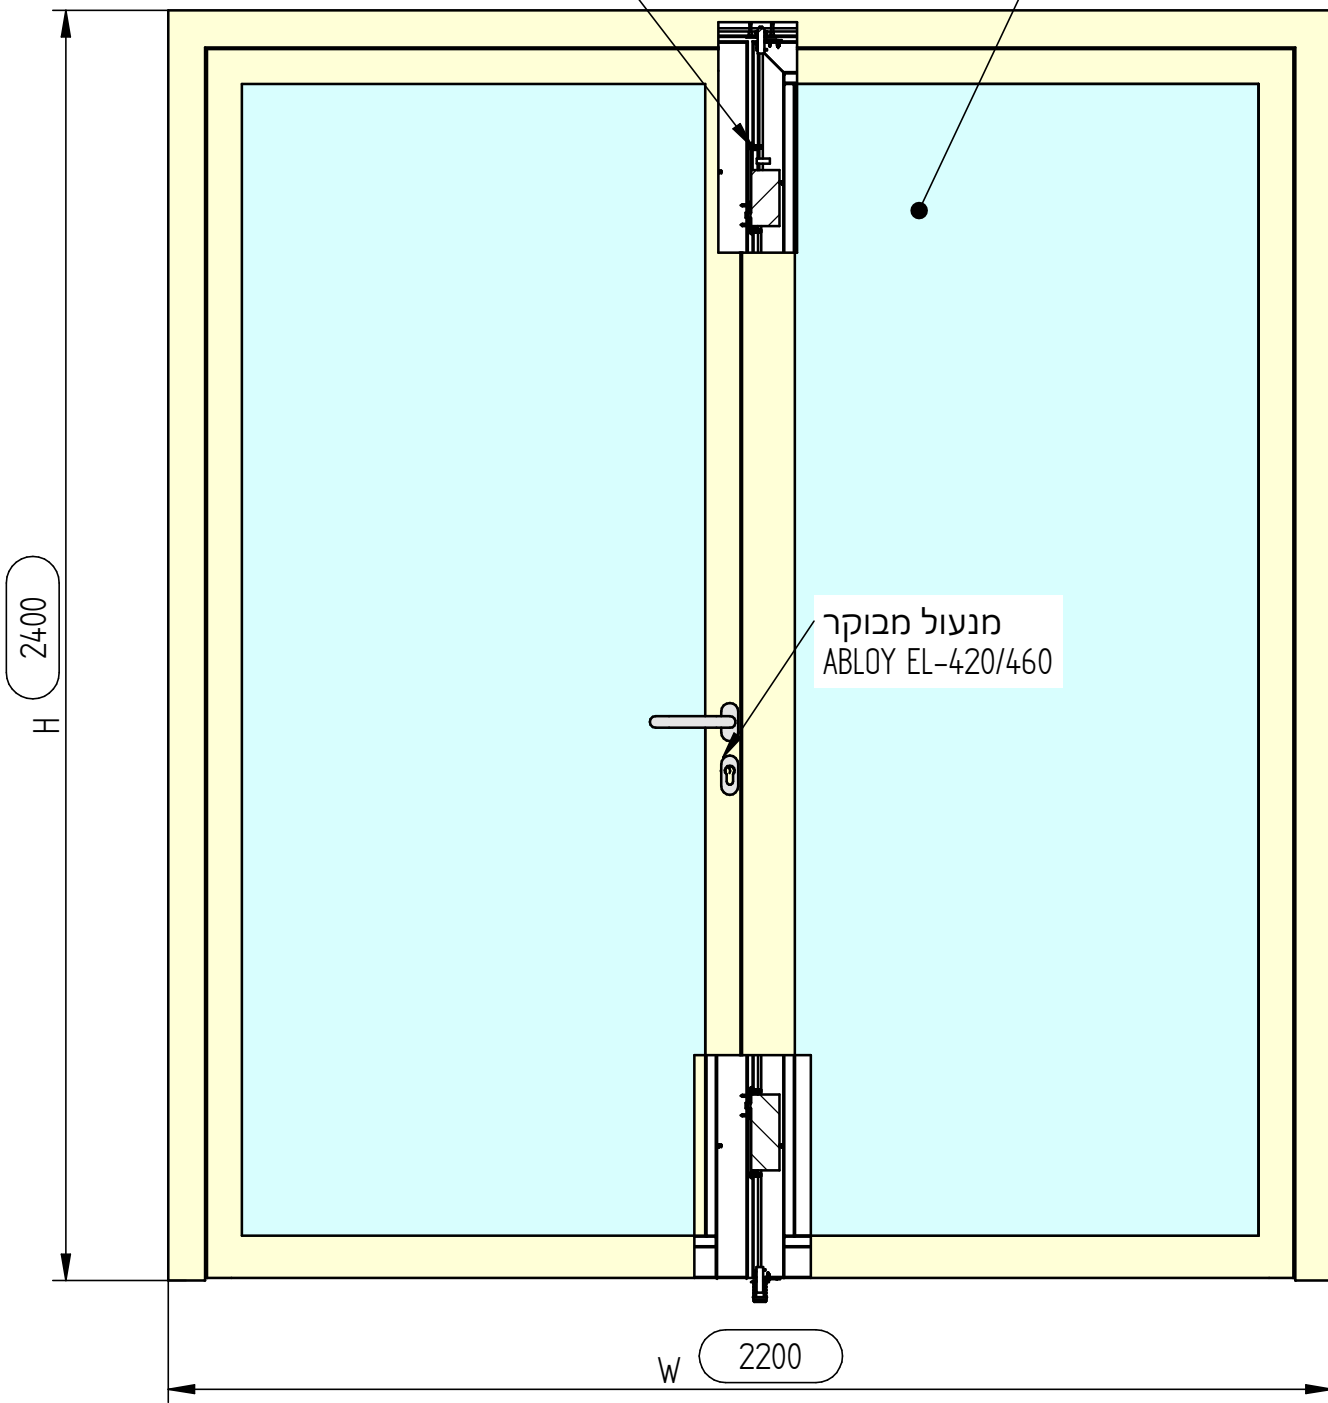

בריה עליון/תחתון
ROCKWOOD 2842

זכוכית חסינת אש
16 (mm)

מנעול מבוקר
ABLOY EL-420/460

ציר לדלת מזוגגת
SIMOSWERK VN5046

מחזיר ומתאם סגירה
DC700

כניסה מתח נמוך

צינור שרשורי

פּלֶרז הַנְדָסָה בַע"מ

ת650 נצרת עלית 17000

טל. 04-6418888 פקס. 04-6418889

פרויקט	מכלול	דלת אש-מזוגגת	שרטט
		מבוקרת-ABLOY-FG-45-דו-כנפי	מתן

איתור