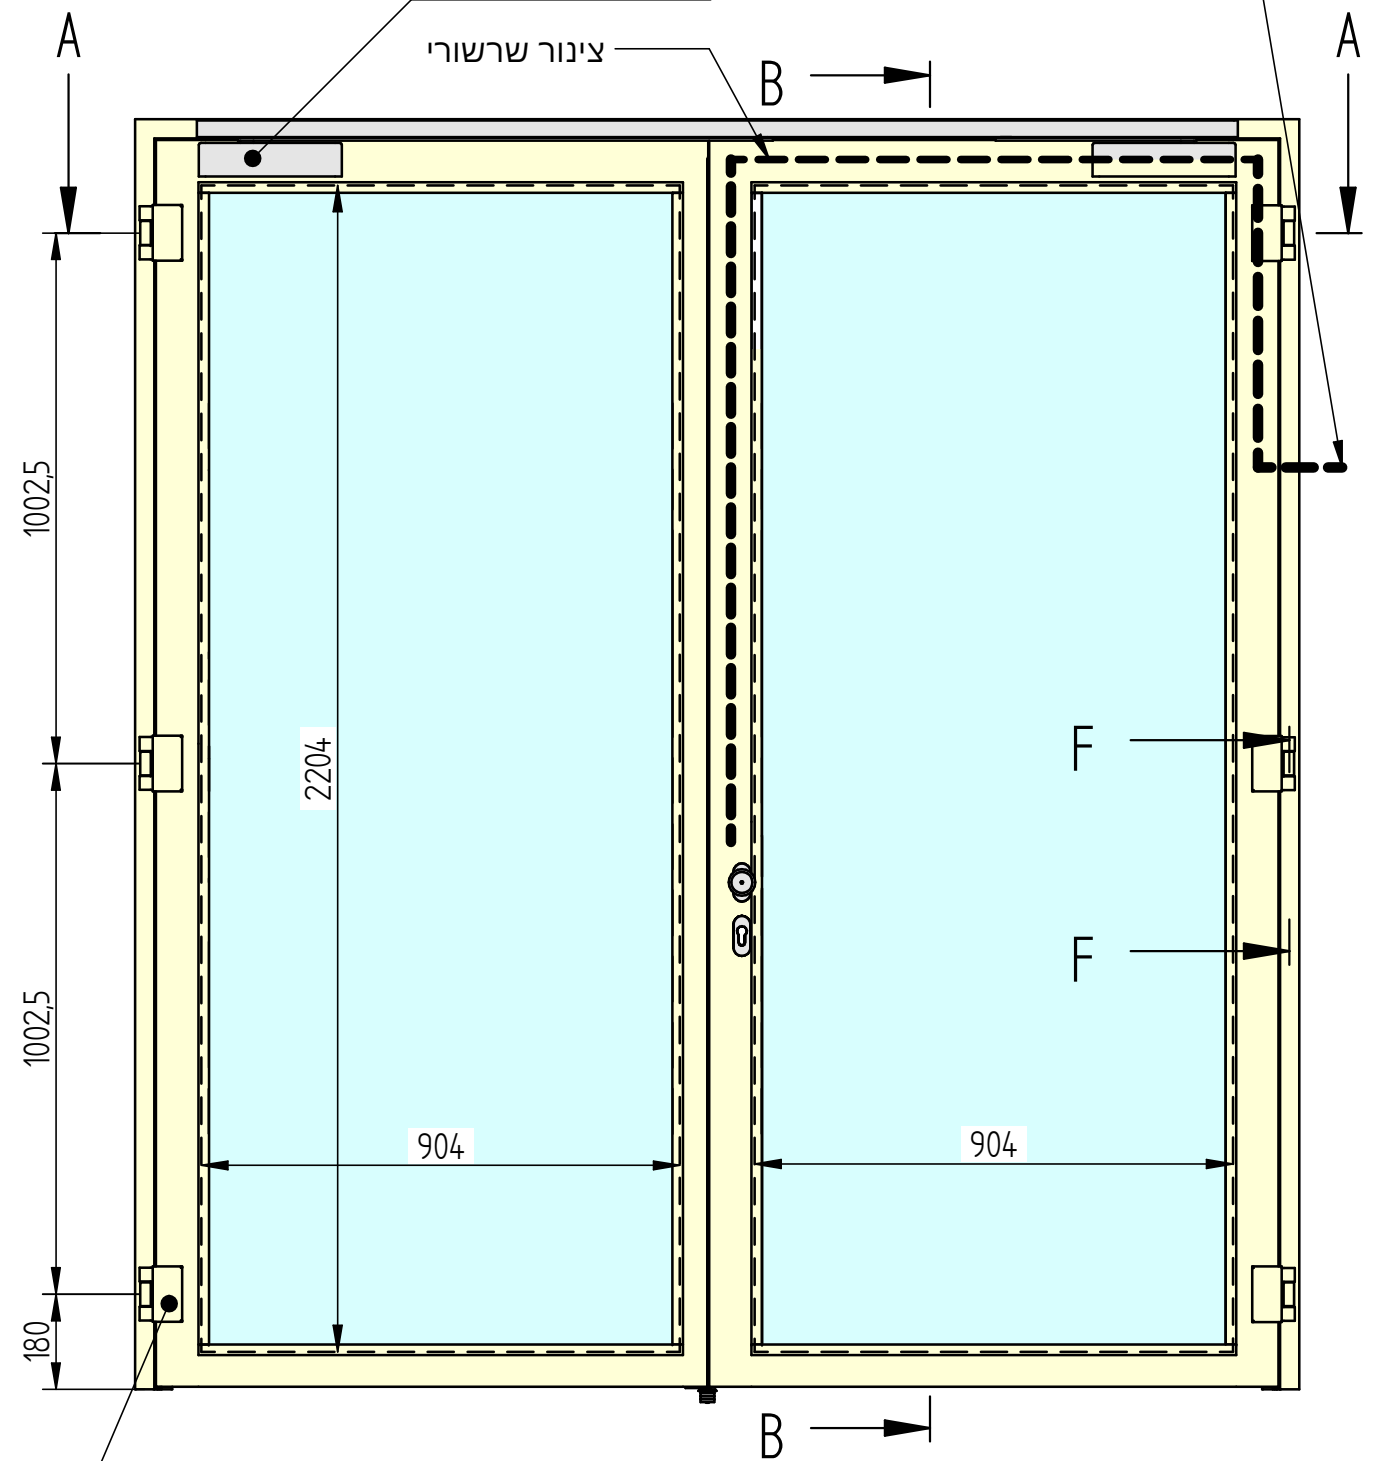

בריה עליון/תחתון
ROCKWOOD 2842

זכוכית חסינת אש
16 (mm)

מנעול מבוקר
ABLOY EL-420/460

ציר לדלת מזוגגת
SIMOSWERK VN5046

מחזיר ומתאם סגירה
DC700

כניסה מתח נמוך

צינור שרשורי

פּלֶרז הַנְדָסָה בַע"מ