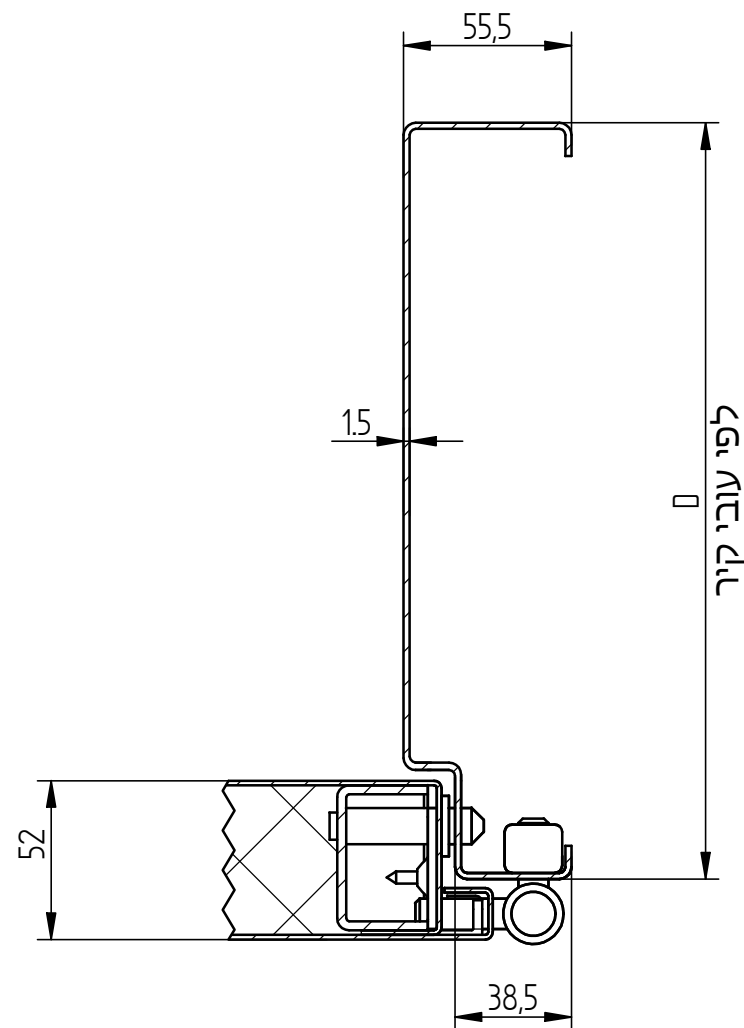

כל החלקים מפח מגולוון
כנפיים - צבע בתנור

24 DB

פלרז הנדסה בע"מ			
ת.ד. 650		נצרת עלית 17000	
טל. 04-6418888		פקס. 04-6418889	
פרויקט	מכלול	דלת כניסה - חכ-קלאסי	
שרטט	מתן		
איתור			