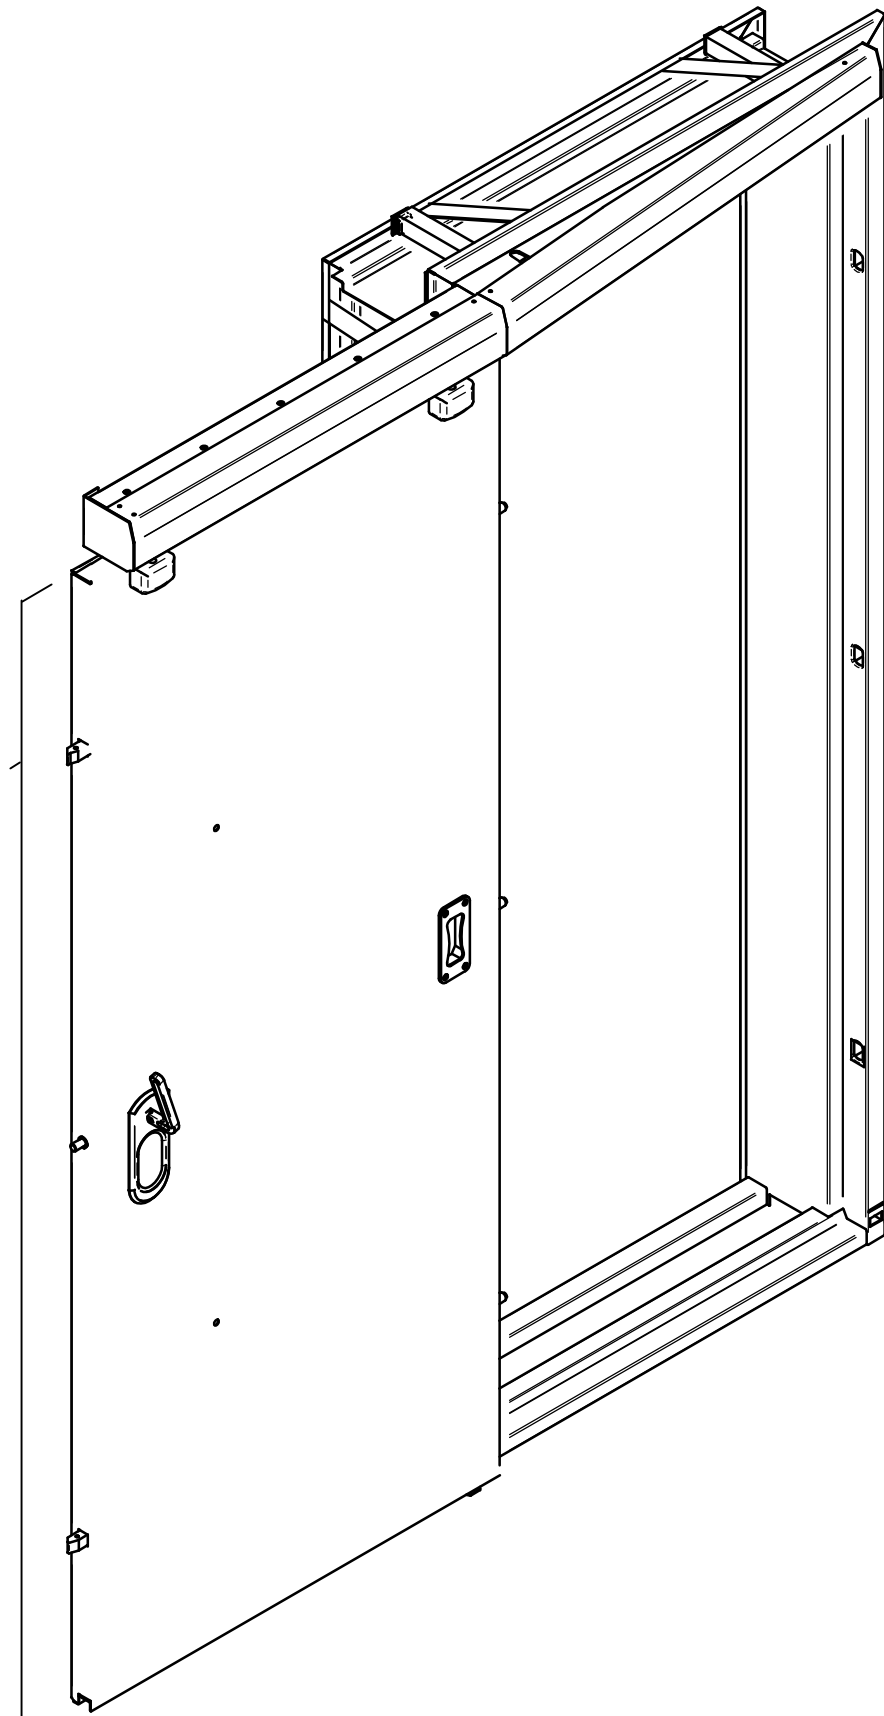

פרט תחתית הדלת

פלרז הנדסה בע"מ			
ת.ד. 650 נצרת עלית 17000			
טל. 04-6418888		פקס. 04-6418889	
פרויקט	מכלול	שרטט מתן	
הדף ממד-דירתי	דלת-הזזה		
איתור			
E:\Andasals.d-website 2019\הזזה\הדף ממד-הזזה\dff			