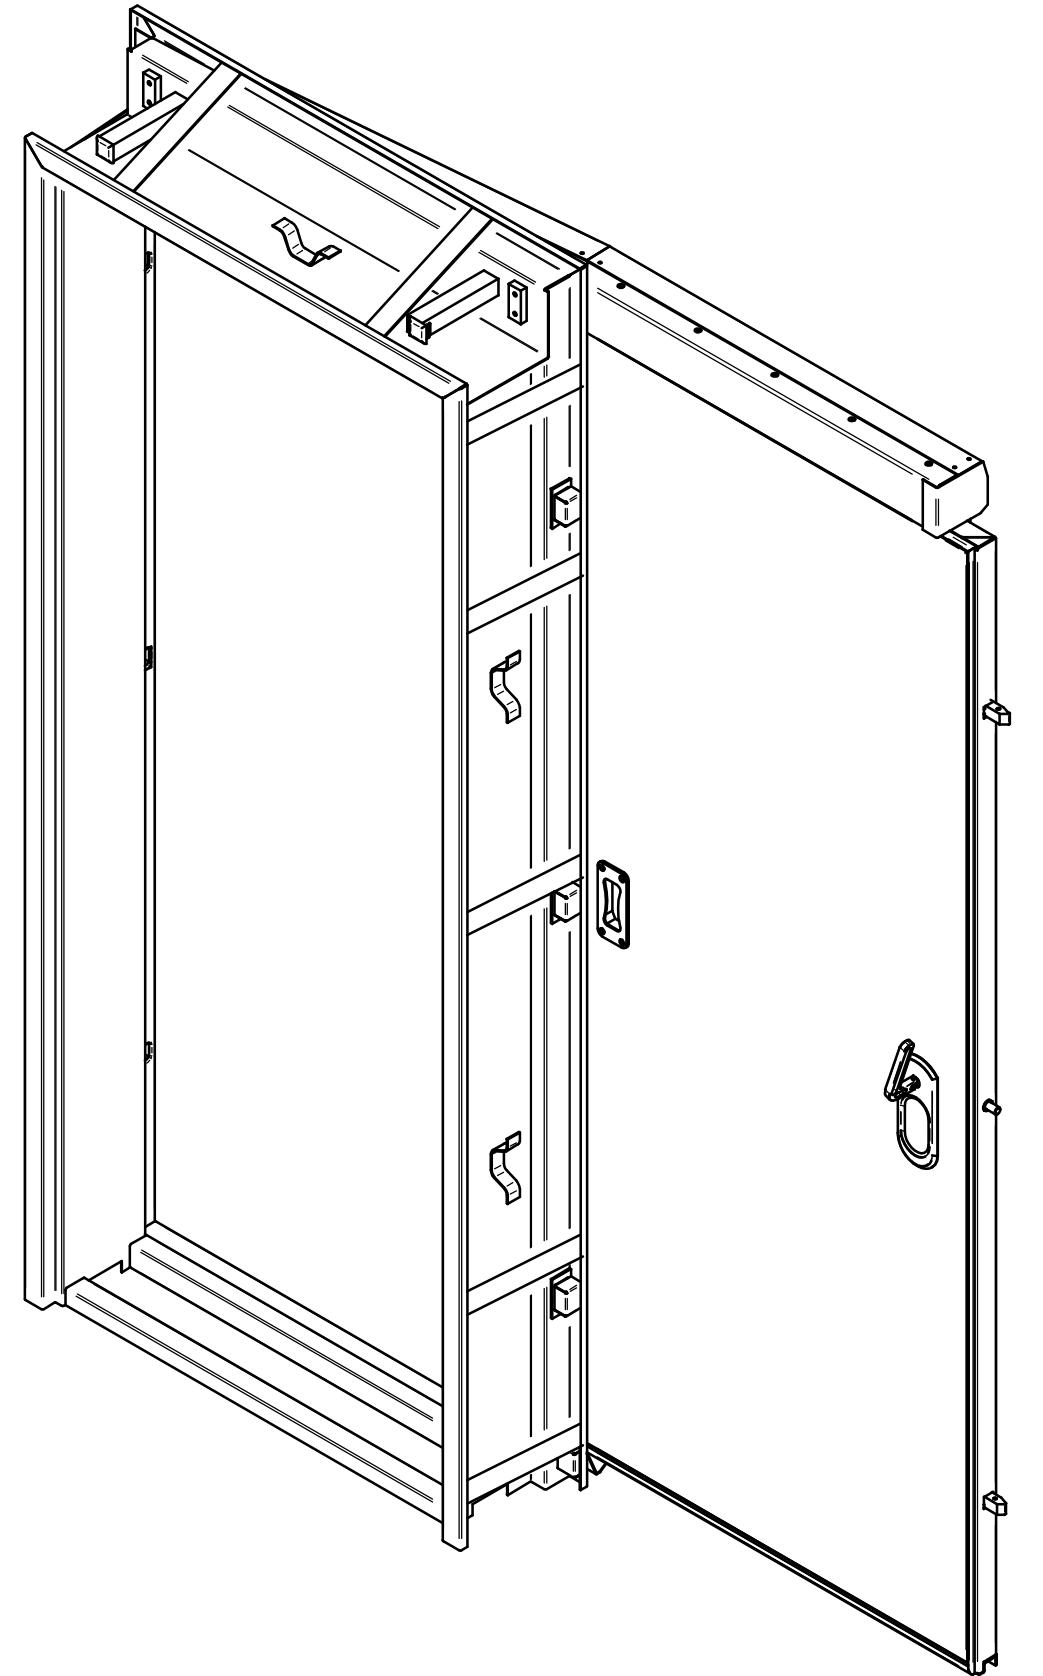

פרט תחתית הדלת

פלרז הנדסה בע"מ			
ת.ד. 650 נצרת עלית 17000			
טל. 04-6418888		פקס. 04-6418889	
פרויקט	מכלול	שרטט מתן	
הדף ממד-דירתי	דלת-הזזה		
איתור			
E:\Andasals.d-website 2019\הזזה\הדף ממד-הזזה\dff			