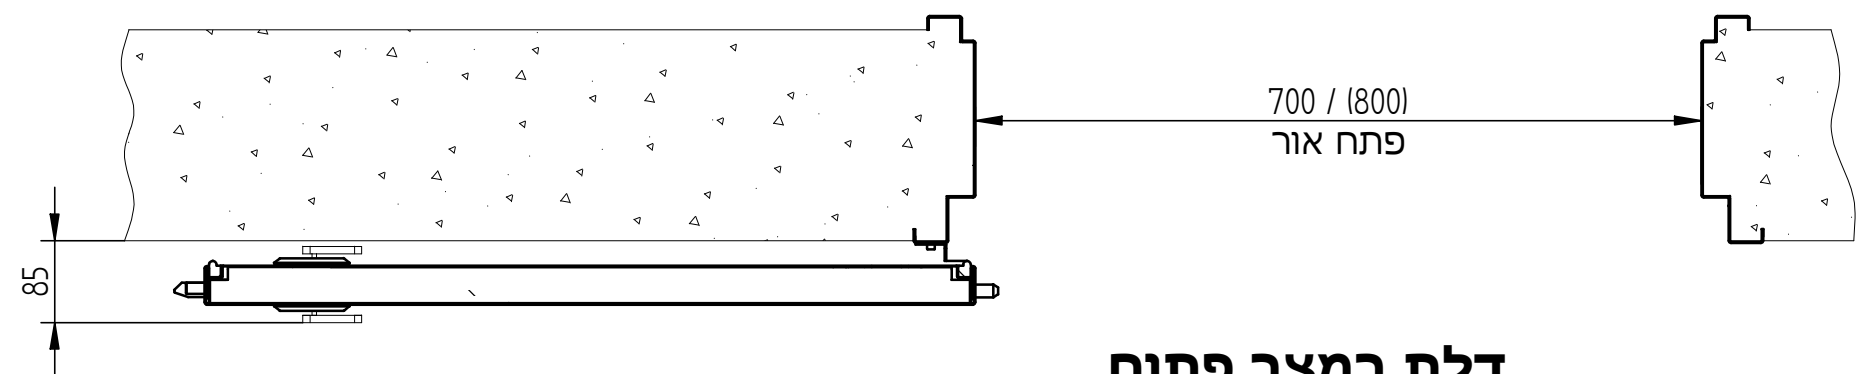

פרט תחתית הדלת

פלרז הנדסה בע"מ			
ת.ד. 650 נצרת עלית 17000			
טל. 04-6418888		פקס. 04-6418889	
פרויקט	מכלול	שרטט מתן	
הדף ממד-דירתי	דלת-הזזה		
איתור			
E:\Andasals.d-website 2019\הזזה\הדף ממד-הזזה\dff			