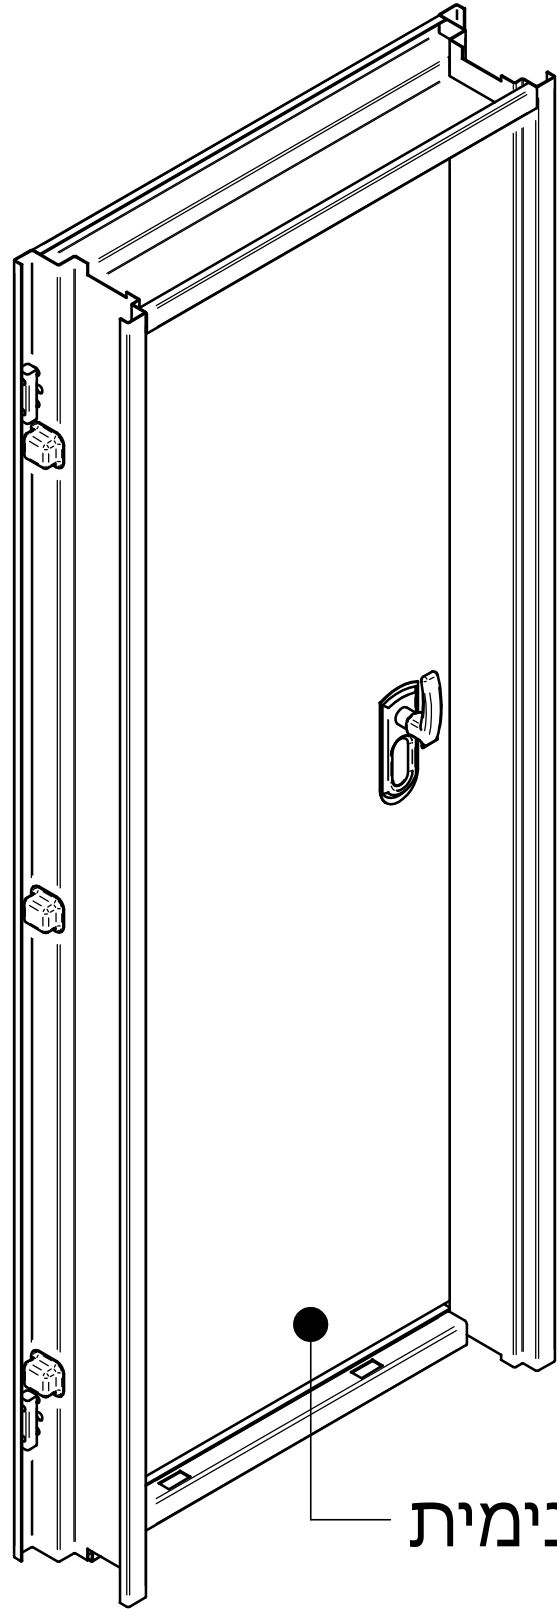

פרט תחתית הדלת

פלרז הנדסה בע"מ

ת.ד. 650 נצרת עלית 17000

טל. 04-6418888 פקס. 04-6418889

פרויקט מכלול דלת-דירתית

שרטט מתן הדף ממד

איתור

איתור