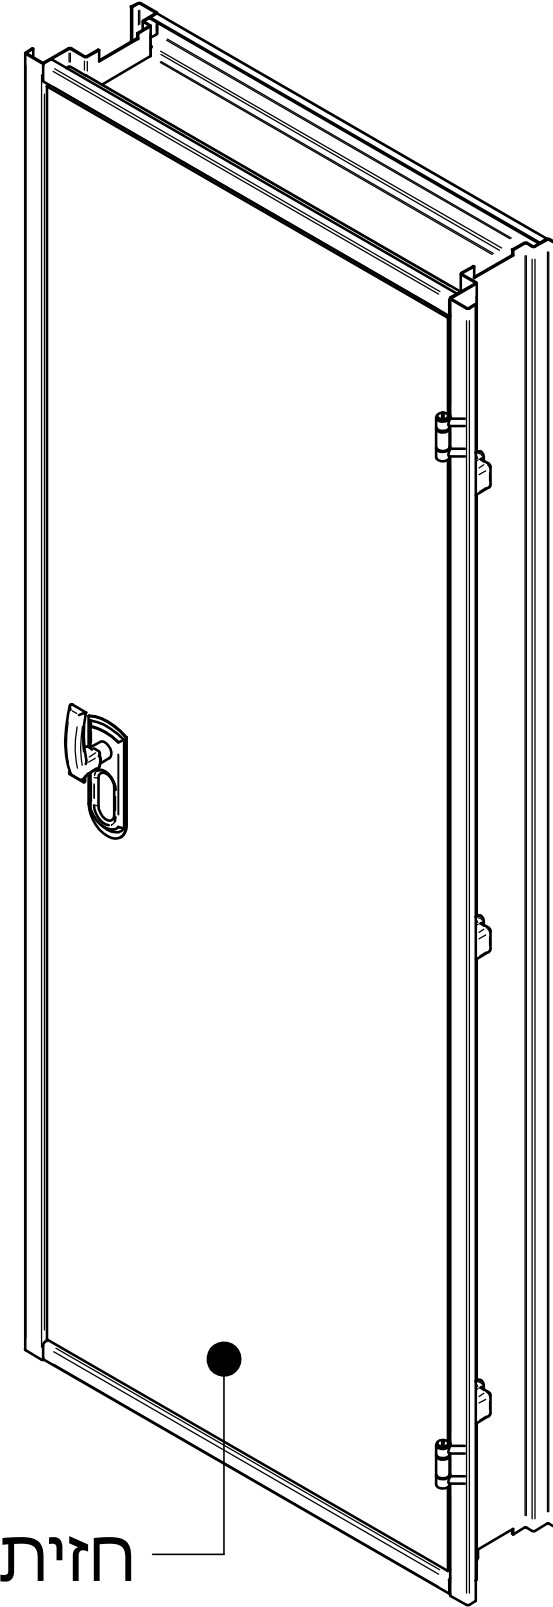

חזית חיצונית

פלרז הנדסה בע"מ

ת.ד. 650 נצרת עלית 17000

טל. 04-6418888 פקס. 04-6418889

פרויקט	מכלול	דלת-דירתית	שרטט
		הדף ממד	מתן

איתור